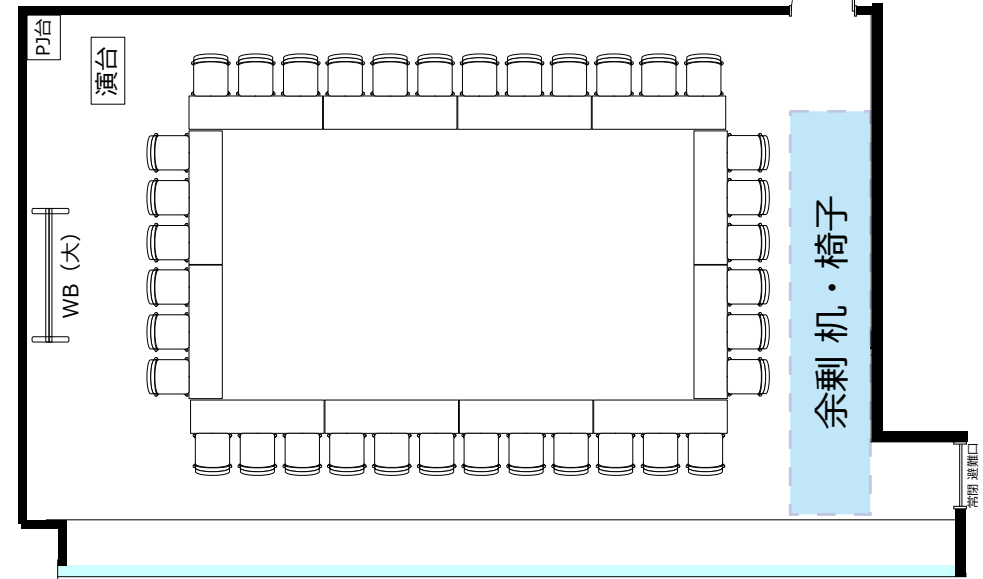

大阪駅前第4ビル

会議室2301

- ・RGBケーブル*1本
- 2口コンセント*15か所
- ・延長コード4個口*1本
- LANケーブル*1か所

◎ スクール形式【3名掛け63名 2名掛け42名】

◎ 口ノ字形式【3名掛け36名 2名掛け24名】

◎ グループ形式【3名掛け42名 2名掛け28名】

◎ シアター形式【80名】

レイアウト変更料¥3,000 (税別) の他、椅子追加代@200 (税別) /1脚
及び机室外搬出の際は別途費用¥30,000 (税別) が必要です。

※シアター形式で64名以上収容の際、既存の椅子の色と違う場合がございます。