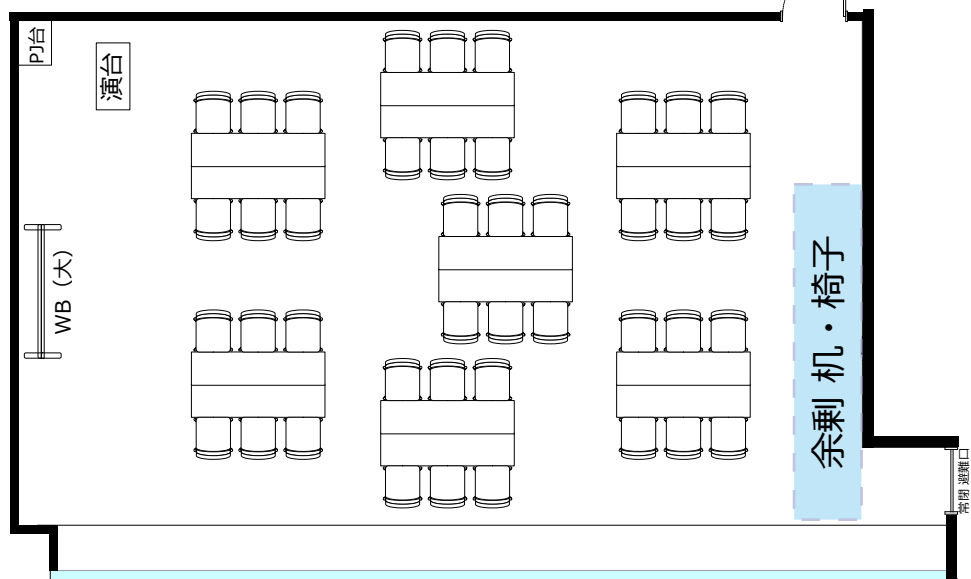

大阪駅前第4ビル

会議室2301

- ・RGBケーブル*1本
- 2口コンセント*15か所
- ・延長コード4個口*1本
- LANケーブル*1か所

◎ スクール形式【3名掛け63名 2名掛け42名】

◎ 口ノ字形式【3名掛け36名 2名掛け24名】

◎ グループ形式【3名掛け42名 2名掛け28名】

◎ シアター形式【80名】

レイアウト変更料¥3,000 (税別) の他、椅子追加代@200 (税別) /1脚
及び机室外搬出の際は別途費用¥30,000 (税別) が必要です。

※シアター形式で64名以上収容の際、既存の椅子の色と違う場合がございます。