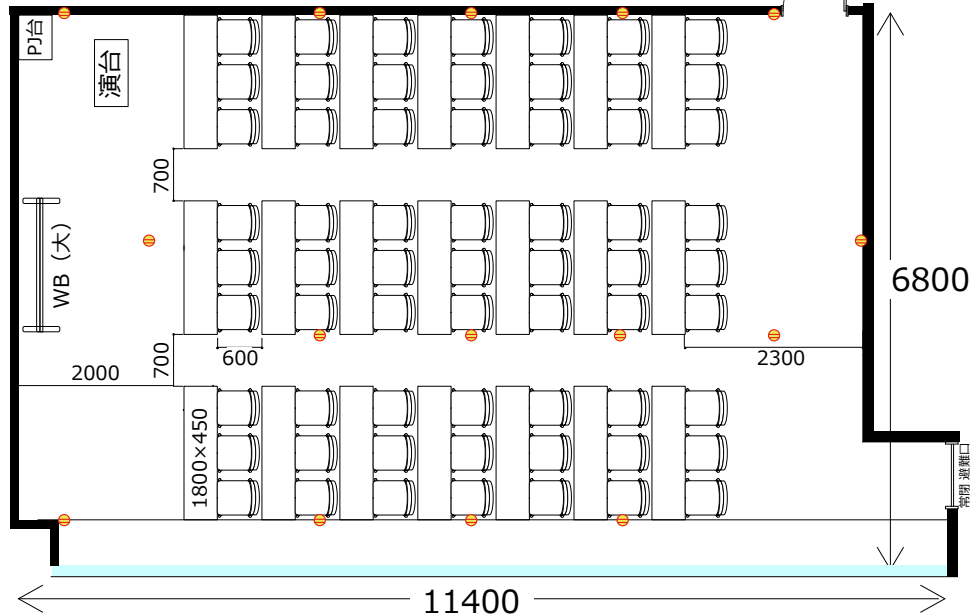

大阪駅前第4ビル

会議室2301

- ・RGBケーブル*1本
- 2口コンセント*15か所
- ・延長コード4個口*1本
- LANケーブル*1か所

◎ スクール形式【3名掛け63名 2名掛け42名】

◎ 口ノ字形式【3名掛け36名 2名掛け24名】

◎ グループ形式【3名掛け42名 2名掛け28名】

◎ シアター形式【80名】

レイアウト変更料¥3,000 (税別) の他、椅子追加代@200 (税別) /1脚
及び机室外搬出の際は別途費用¥30,000 (税別) が必要です。

※シアター形式で64名以上収容の際、既存の椅子の色と違う場合がございます。