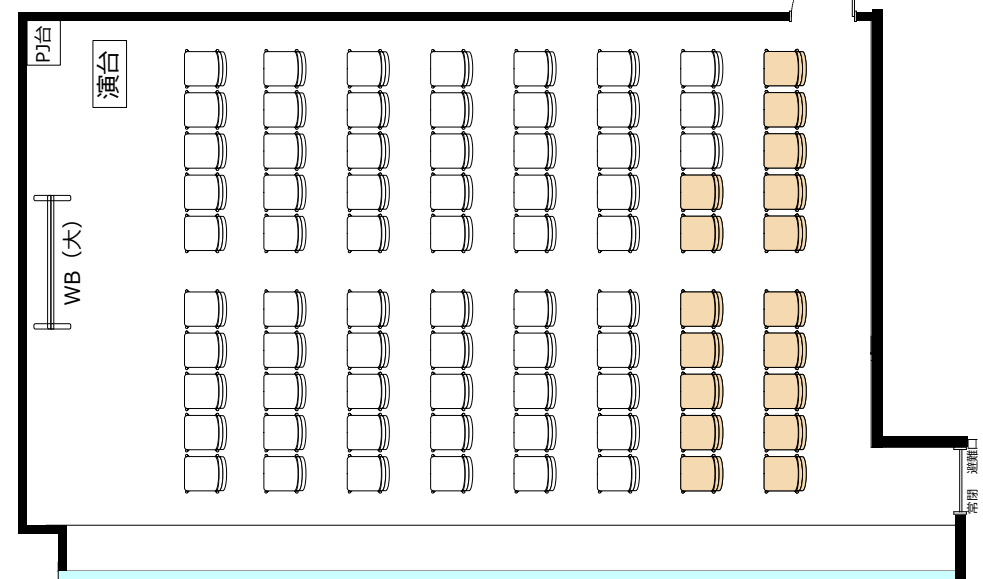

大阪駅前第4ビル

会議室2301

- ・RGBケーブル*1本
- 2口コンセント*15か所
- ・延長コード4個口*1本
- LANケーブル*1か所

◎ スクール形式【3名掛け63名 2名掛け42名】

◎ 口ノ字形式【3名掛け36名 2名掛け24名】

◎ グループ形式【3名掛け42名 2名掛け28名】

◎ シアター形式【80名】

レイアウト変更料¥3,000 (税別) の他、椅子追加代@200 (税別) /1脚
及び机室外搬出の際は別途費用¥30,000 (税別) が必要です。

※シアター形式で64名以上収容の際、既存の椅子の色と違う場合がございます。