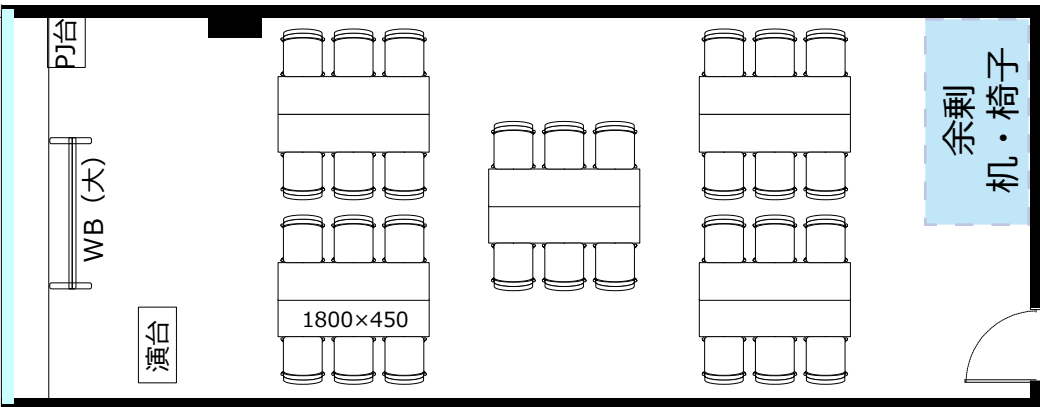

# 大阪駅前第4ビル 会議室2302

- ・RGBケーブル\*1本
- ・延長コード4個口\*1本
- 2口コンセント\*13か所
- LANケーブル\*1か所

◎ スクール形式【3名掛け45名 2名掛け30名】

◎ □ノ字形式【3名掛け30名 2名掛け20名】

◎ グループ形式【3名掛け30名 2名掛け20名】

◎ シアター形式【56名】

レイアウト変更料¥3,000 (税別) の他、椅子追加代@200 (税別) /1脚  
及び机室外搬出の際は別途費用¥30,000 (税別) が必要です。  
※シアター形式で46名以上収容の際は既存の椅子の色と違う場合がございます。