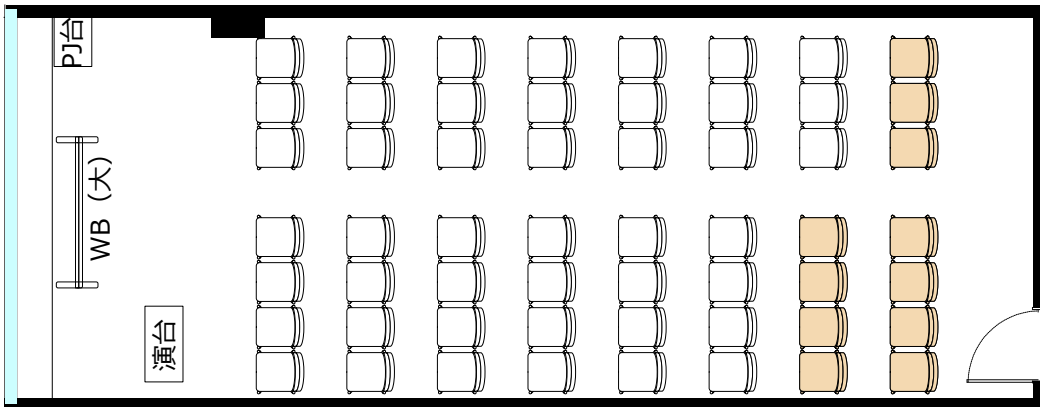

# 大阪駅前第4ビル 会議室2302

- ・RGBケーブル\*1本
- ・延長コード4個口\*1本
- 2口コンセント\*13か所
- LANケーブル\*1か所

◎ スクール形式【3名掛け45名 2名掛け30名】

◎ □ノ字形式【3名掛け30名 2名掛け20名】

◎ グループ形式【3名掛け30名 2名掛け20名】

◎ シアター形式【56名】

レイアウト変更料¥3,000 (税別) の他、椅子追加代@200 (税別) /1脚  
及び机室外搬出の際は別途費用¥30,000 (税別) が必要です。  
※シアター形式で46名以上収容の際は既存の椅子の色と違う場合がございます。