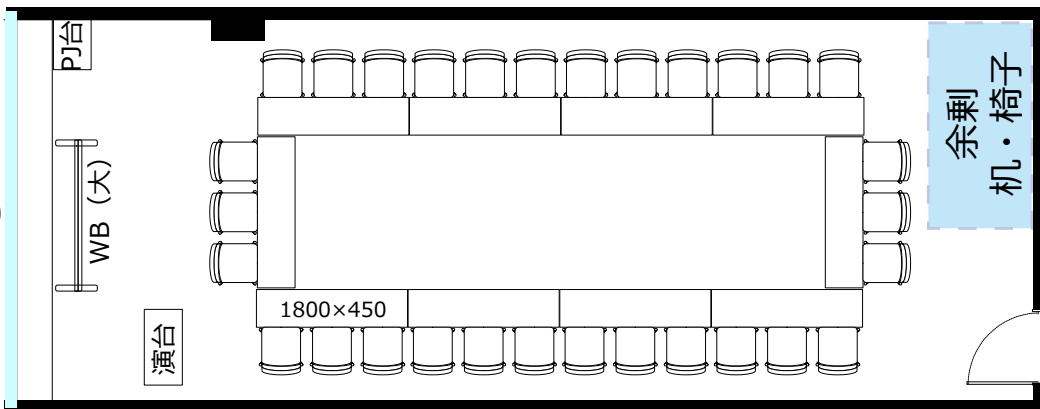

# 大阪駅前第4ビル 会議室2302

- ・RGBケーブル\*1本
- ・延長コード4個口\*1本
- 2口コンセント\*13か所
- LANケーブル\*1か所

◎ スクール形式【3名掛け45名 2名掛け30名】

◎ □ノ字形式【3名掛け30名 2名掛け20名】

◎ グループ形式【3名掛け30名 2名掛け20名】

◎ シアター形式【56名】

レイアウト変更料¥3,000 (税別) の他、椅子追加代@200 (税別) /1脚  
及び机室外搬出の際は別途費用¥30,000 (税別) が必要です。  
※シアター形式で46名以上収容の際は既存の椅子の色と違う場合がございます。