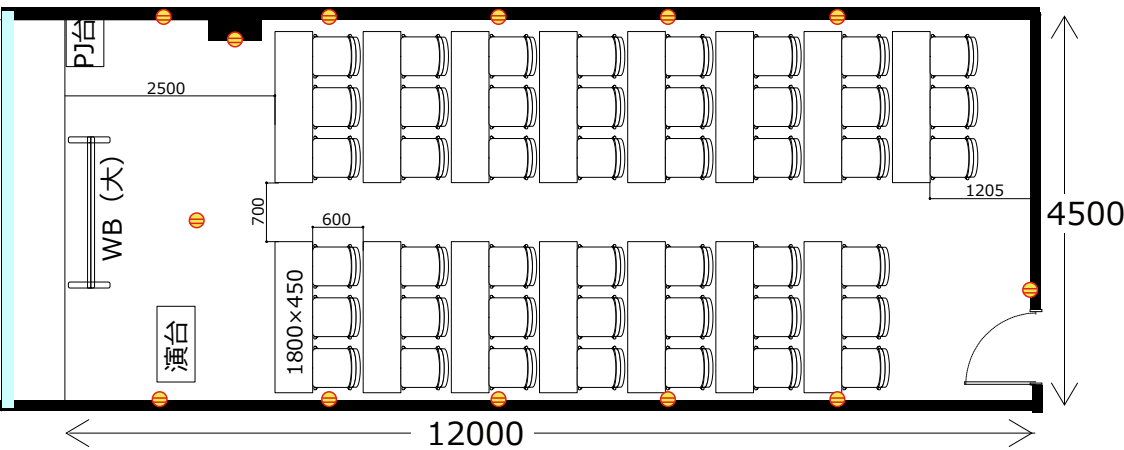

# 大阪駅前第4ビル 会議室2302

- ・RGBケーブル\*1本
- ・延長コード4個口\*1本
- 2口コンセント\*13か所
- LANケーブル\*1か所

◎ スクール形式【3名掛け45名 2名掛け30名】

◎ □ノ字形式【3名掛け30名 2名掛け20名】

◎ グループ形式【3名掛け30名 2名掛け20名】

◎ シアター形式【56名】

レイアウト変更料¥3,000 (税別) の他、椅子追加代@200 (税別) /1脚  
及び机室外搬出の際は別途費用¥30,000 (税別) が必要です。  
※シアター形式で46名以上収容の際は既存の椅子の色と違う場合がございます。