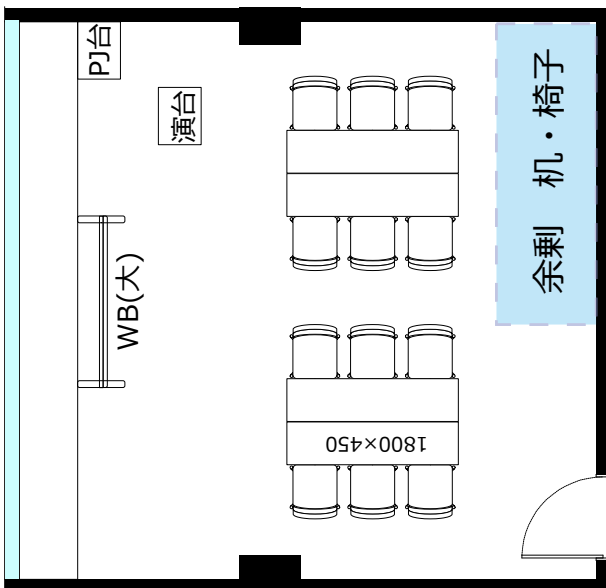

大阪駅前第4ビル

会議室2303

・延長コード4個口*1本
● 2口コンセント* 10か所 ● LANケーブル*1か所

◎スクール形式【3名掛け18名 2名掛け12名】

◎口ノ字形式【3名掛け18名 2名掛け12名】

◎グループ形式【3名掛け12名 2名掛け8名】

◎シアター形式【24名】

机室外搬出の際は別途費用¥30,000（税別）が必要です。

※シアター形式で19名以上収容の際は既存の椅子の色と違う場合がございます。