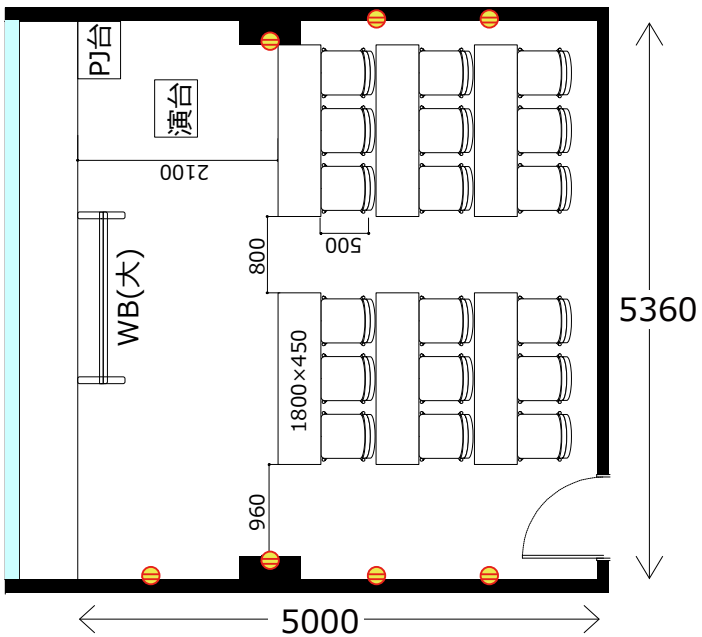

大阪駅前第4ビル

会議室2303

・延長コード4個口*1本
● 2口コンセント* 10か所 ● LANケーブル*1か所

◎スクール形式【3名掛け18名 2名掛け12名】

◎口ノ字形式【3名掛け18名 2名掛け12名】

◎グループ形式【3名掛け12名 2名掛け8名】

◎シアター形式【24名】

机室外搬出の際は別途費用¥30,000（税別）が必要です。

※シアター形式で19名以上収容の際は既存の椅子の色と違う場合がございます。