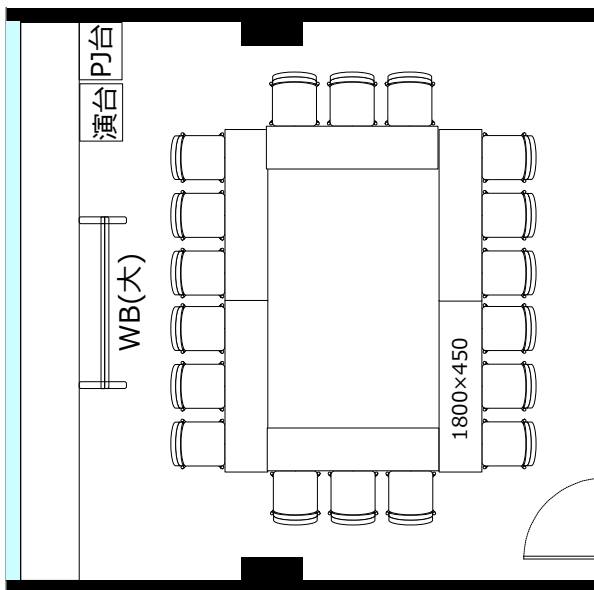

大阪駅前第4ビル

会議室2303

・延長コード4個口*1本
● 2口コンセント* 10か所 ● LANケーブル*1か所

◎スクール形式【3名掛け18名 2名掛け12名】

◎口ノ字形式【3名掛け18名 2名掛け12名】

◎グループ形式【3名掛け12名 2名掛け8名】

◎シアター形式【24名】

机室外搬出の際は別途費用¥30,000（税別）が必要です。

※シアター形式で19名以上収容の際は既存の椅子の色と違う場合がございます。