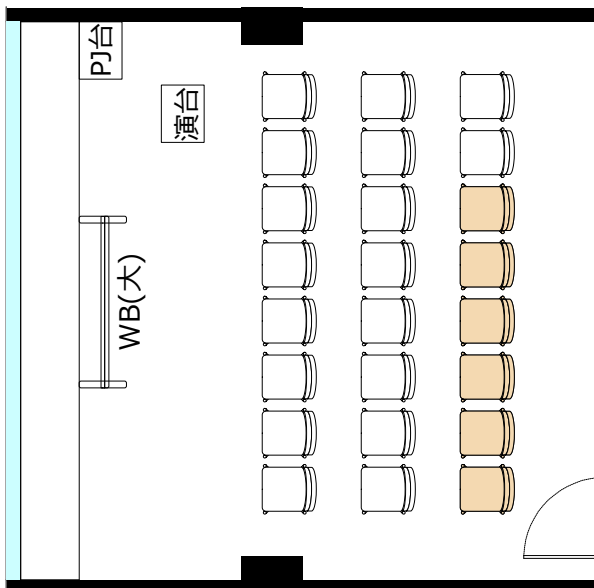

大阪駅前第4ビル

会議室2303

・延長コード4個口*1本
● 2口コンセント* 10か所 ● LANケーブル*1か所

◎スクール形式【3名掛け18名 2名掛け12名】

◎口ノ字形式【3名掛け18名 2名掛け12名】

◎グループ形式【3名掛け12名 2名掛け8名】

◎シアター形式【24名】

机室外搬出の際は別途費用¥30,000（税別）が必要です。

※シアター形式で19名以上収容の際は既存の椅子の色と違う場合がございます。