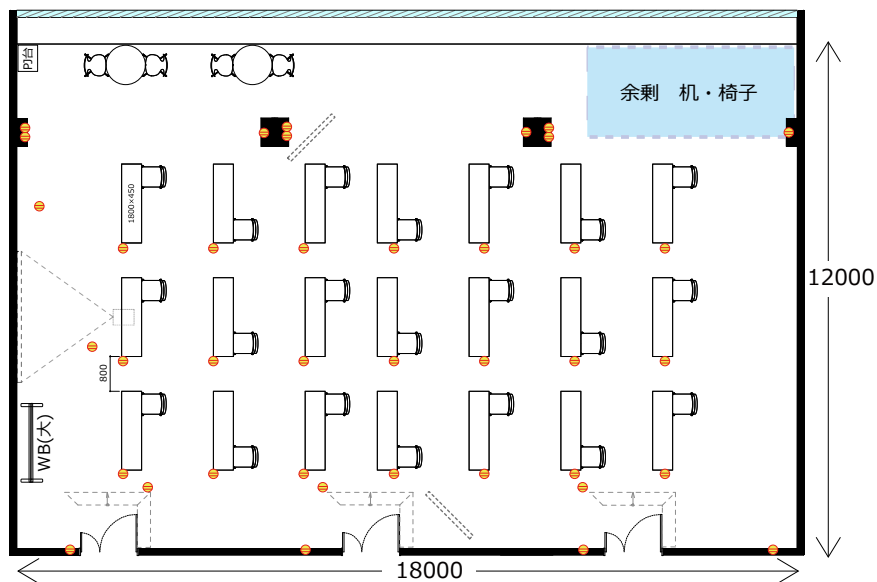

大阪駅前第4ビル 会議室2307TypeAB

ソーシャルディスタンスに対応した会場レイアウトのご提案

ソーシャル
ディスタンス
1800

飛沫防止
アクリル板

開閉不可

◎スクール形式 (ソーシャルディスタンス 21名)

◎ロノ字形式 (ソーシャルディスタンス 20名)

◎グループ形式 (ソーシャルディスタンス 16名)

◎シアター形式 (ソーシャルディスタンス 35名)

【レイアウト変更料について】

レイアウト変更料 ¥5,000 (税別) の他、机室外搬出の際は別途費用 ¥40,000 (税別) が発生する可能性がございます。
お問合せ下さい。