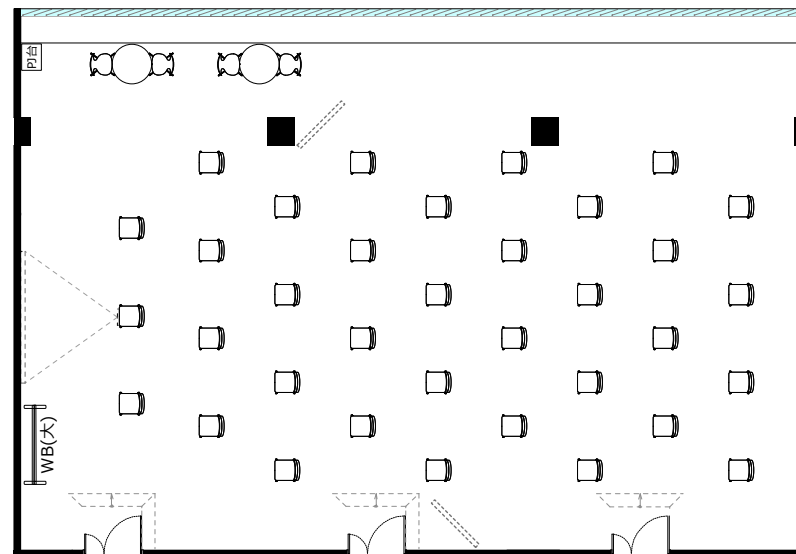

大阪駅前第4ビル 会議室2307TypeAB

ソーシャルディスタンスに対応した会場レイアウトのご提案

ソーシャル
ディスタンス
1800

飛沫防止
アクリル板

開閉不可

◎スクール形式 (ソーシャルディスタンス 21名)

◎ロノ字形式 (ソーシャルディスタンス 20名)

◎グループ形式 (ソーシャルディスタンス 16名)

◎シアター形式 (ソーシャルディスタンス 35名)

【レイアウト変更料について】

レイアウト変更料 ¥5,000 (税別) の他、机室外搬出の際は別途費用 ¥40,000 (税別) が発生する可能性がございます。
お問合せ下さい。