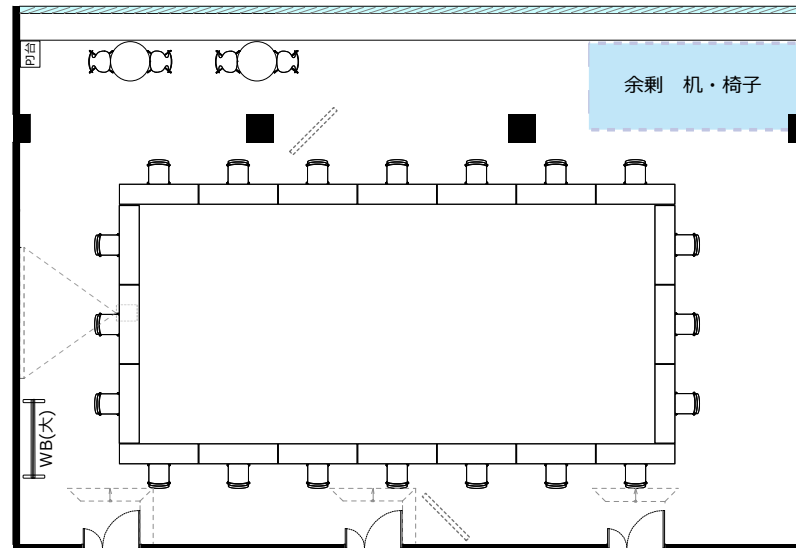

大阪駅前第4ビル 会議室2307TypeAB

ソーシャルディスタンスに対応した会場レイアウトのご提案

ソーシャル
ディスタンス
1800

飛沫防止
アクリル板

開閉不可

◎スクール形式 (ソーシャルディスタンス 21名)

◎ロノ字形式 (ソーシャルディスタンス 20名)

◎グループ形式 (ソーシャルディスタンス 16名)

◎シアター形式 (ソーシャルディスタンス 35名)

【レイアウト変更料について】

レイアウト変更料 ¥5,000 (税別) の他、机室外搬出の際は別途費用 ¥40,000 (税別) が発生する可能性がございます。
お問合せ下さい。