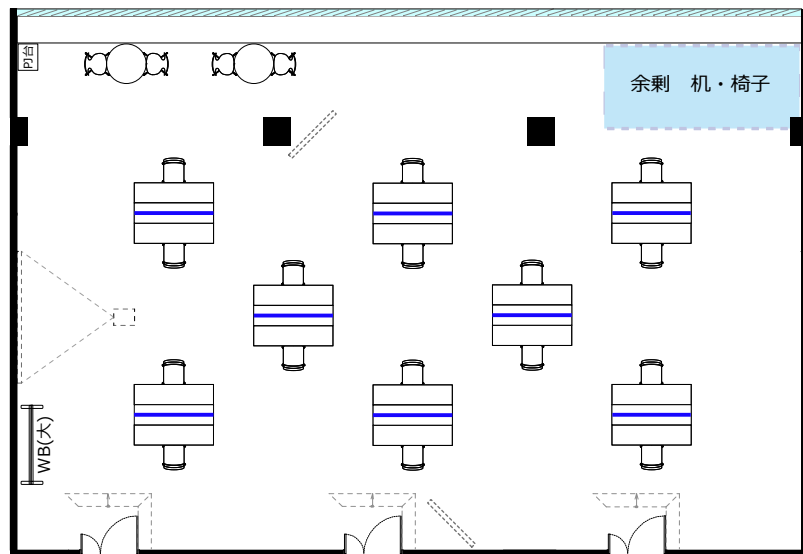

大阪駅前第4ビル 会議室2307TypeAB

ソーシャルディスタンスに対応した会場レイアウトのご提案

ソーシャル
ディスタンス
1800

飛沫防止
アクリル板

開閉不可

◎スクール形式 (ソーシャルディスタンス 21名)

◎ロノ字形式 (ソーシャルディスタンス 20名)

◎グループ形式 (ソーシャルディスタンス 16名)

◎シアター形式 (ソーシャルディスタンス 35名)

【レイアウト変更料について】

レイアウト変更料 ¥5,000 (税別) の他、机室外搬出の際は別途費用 ¥40,000 (税別) が発生する可能性がございます。
お問合せ下さい。