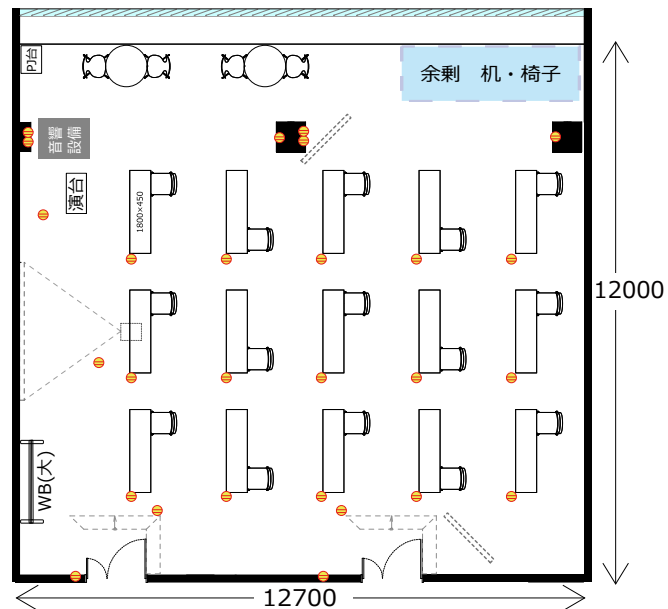

# 大阪駅前第4ビル 会議室2307TypeA

ソーシャルディスタンスに対応した会場レイアウトのご提案

ソーシャル  
ディスタンス  
1800

飛沫防止  
アクリル板

開閉不可

◎スクール形式 (ソーシャルディスタンス 15名)

◎ロノ字形式 (ソーシャルディスタンス 14名)

◎グループ形式 (ソーシャルディスタンス 12名)

◎シアター形式 (ソーシャルディスタンス 23名)

【レイアウト変更料について】

レイアウト変更料 ¥ 3,000 (税別) の他、机室外搬出の際は別途費用 ¥ 30,000 (税別) が発生する可能性がございます。  
お問合せ下さい。