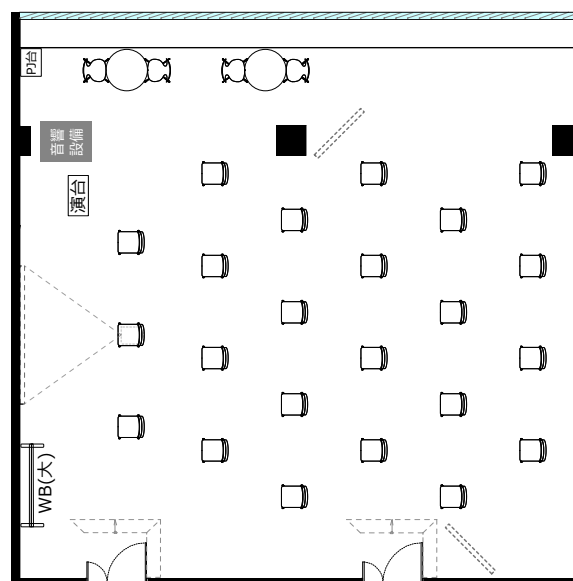

# 大阪駅前第4ビル 会議室2307TypeA

ソーシャルディスタンスに対応した会場レイアウトのご提案

ソーシャル  
ディスタンス  
1800

飛沫防止  
アクリル板

開閉不可

◎スクール形式 (ソーシャルディスタンス 15名)

◎ロノ字形式 (ソーシャルディスタンス 14名)

◎グループ形式 (ソーシャルディスタンス 12名)

◎シアター形式 (ソーシャルディスタンス 23名)

【レイアウト変更料について】

レイアウト変更料 ¥ 3,000 (税別) の他、机室外搬出の際は別途費用 ¥ 30,000 (税別) が発生する可能性がございます。  
お問合せ下さい。