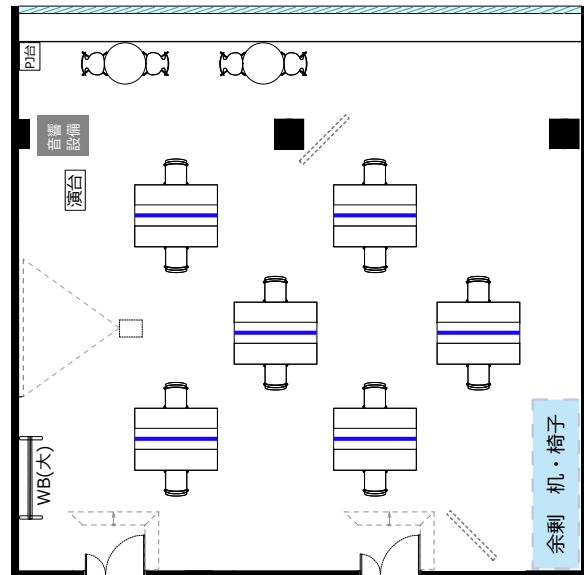

# 大阪駅前第4ビル 会議室2307TypeA

ソーシャルディスタンスに対応した会場レイアウトのご提案

ソーシャル  
ディスタンス  
1800

飛沫防止  
アクリル板

開閉不可

◎スクール形式 (ソーシャルディスタンス 15名)

◎ロノ字形式 (ソーシャルディスタンス 14名)

◎グループ形式 (ソーシャルディスタンス 12名)

◎シアター形式 (ソーシャルディスタンス 23名)

【レイアウト変更料について】

レイアウト変更料 ¥ 3,000 (税別) の他、机室外搬出の際は別途費用 ¥ 30,000 (税別) が発生する可能性がございます。  
お問合せ下さい。