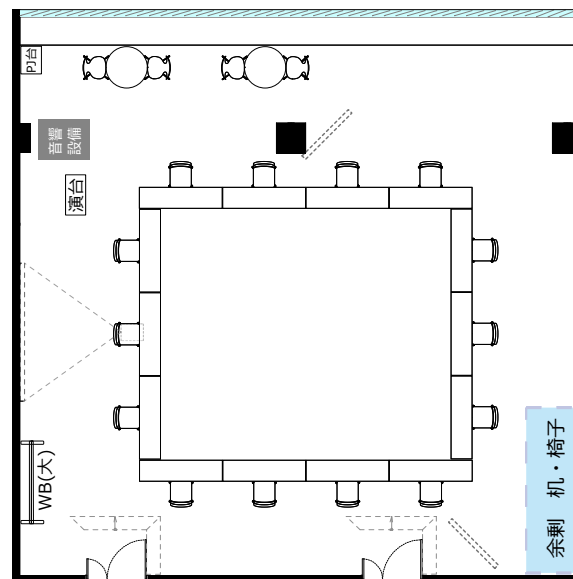

# 大阪駅前第4ビル 会議室2307TypeA

ソーシャルディスタンスに対応した会場レイアウトのご提案

ソーシャル  
ディスタンス  
1800

飛沫防止  
アクリル板

開閉不可

◎スクール形式 (ソーシャルディスタンス 15名)

◎ロノ字形式 (ソーシャルディスタンス 14名)

◎グループ形式 (ソーシャルディスタンス 12名)

◎シアター形式 (ソーシャルディスタンス 23名)

【レイアウト変更料について】

レイアウト変更料 ¥ 3,000 (税別) の他、机室外搬出の際は別途費用 ¥ 30,000 (税別) が発生する可能性がございます。  
お問合せ下さい。