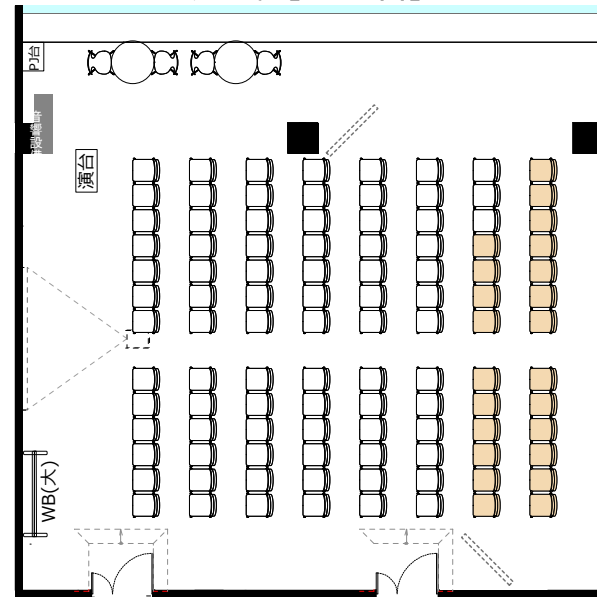

大阪駅前第4ビル 会議室2307typeA

・RGBケーブル*1本
 ● 2口コンセント*26か所

・延長コード4個口*1本
 ● LANケーブル*1か所

◎ スクール形式【3名掛け81名 2名掛け54名】

◎ 口ノ字形式【3名掛け42名 2名掛け28名】

◎ グループ形式【3名掛け54名 2名掛け36名】

◎ シアター形式【104名】

レイアウト変更料¥3,000 (税別) の他、椅子追加代@200 (税別) /1脚
 及び机室外搬出の際は別途費用¥30,000 (税別) が必要です。

※シアター形式で82名以上収容の際は既存の椅子の色と違う場合がございます。