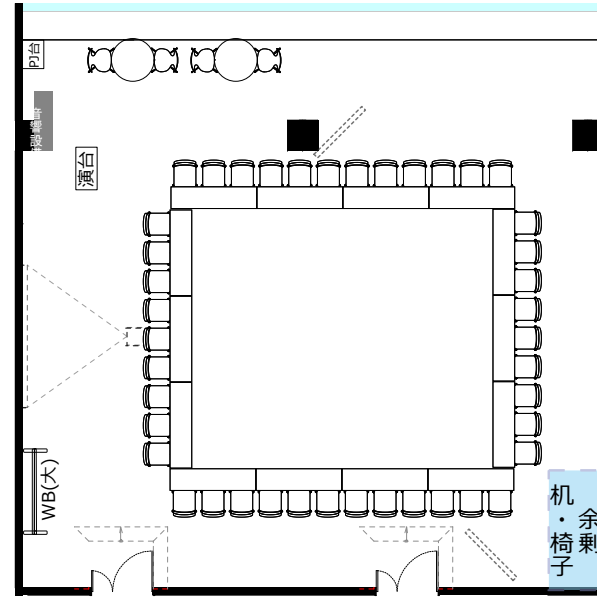

大阪駅前第4ビル 会議室2307typeA

・RGBケーブル*1本
 ● 2口コンセント*26か所

・延長コード4個口*1本
 ● LANケーブル*1か所

◎ スクール形式【3名掛け81名 2名掛け54名】

◎ 口ノ字形式【3名掛け42名 2名掛け28名】

◎ グループ形式【3名掛け54名 2名掛け36名】

◎ シアター形式【104名】

レイアウト変更料¥3,000 (税別) の他、椅子追加代@200 (税別) /1脚
 及び机室外搬出の際は別途費用¥30,000 (税別) が必要です。

※シアター形式で82名以上収容の際は既存の椅子の色と違う場合がございます。