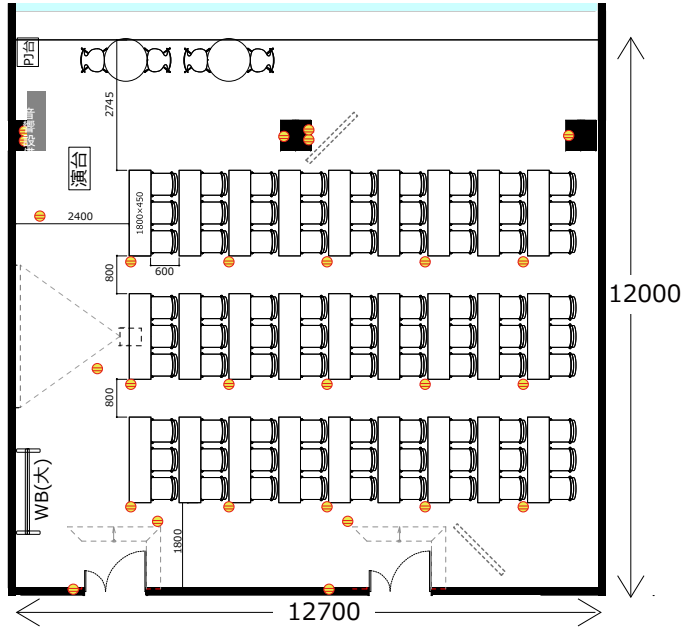

大阪駅前第4ビル 会議室2307typeA

・RGBケーブル*1本
 ● 2口コンセント*26か所

・延長コード4個口*1本
 ● LANケーブル*1か所

◎ スクール形式【3名掛け81名 2名掛け54名】

◎ 口ノ字形式【3名掛け42名 2名掛け28名】

◎ グループ形式【3名掛け54名 2名掛け36名】

◎ シアター形式【104名】

レイアウト変更料¥3,000 (税別) の他、椅子追加代@200 (税別) /1脚
 及び机室外搬出の際は別途費用¥30,000 (税別) が必要です。

※シアター形式で82名以上収容の際は既存の椅子の色と違う場合がございます。