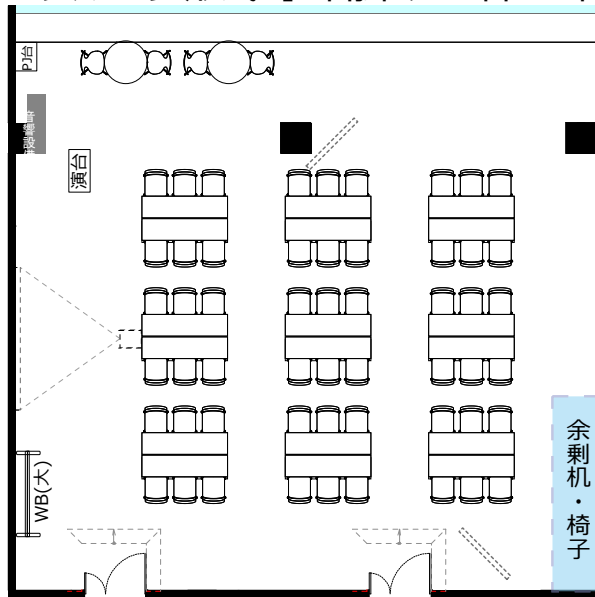

大阪駅前第4ビル 会議室2307typeA

・RGBケーブル*1本
 ● 2口コンセント*26か所

・延長コード4個口*1本
 ● LANケーブル*1か所

◎ スクール形式【3名掛け81名 2名掛け54名】

◎ 口ノ字形式【3名掛け42名 2名掛け28名】

◎ グループ形式【3名掛け54名 2名掛け36名】

◎ シアター形式【104名】

レイアウト変更料¥3,000 (税別) の他、椅子追加代@200 (税別) /1脚
 及び机室外搬出の際は別途費用¥30,000 (税別) が必要です。

※シアター形式で82名以上収容の際は既存の椅子の色と違う場合がございます。