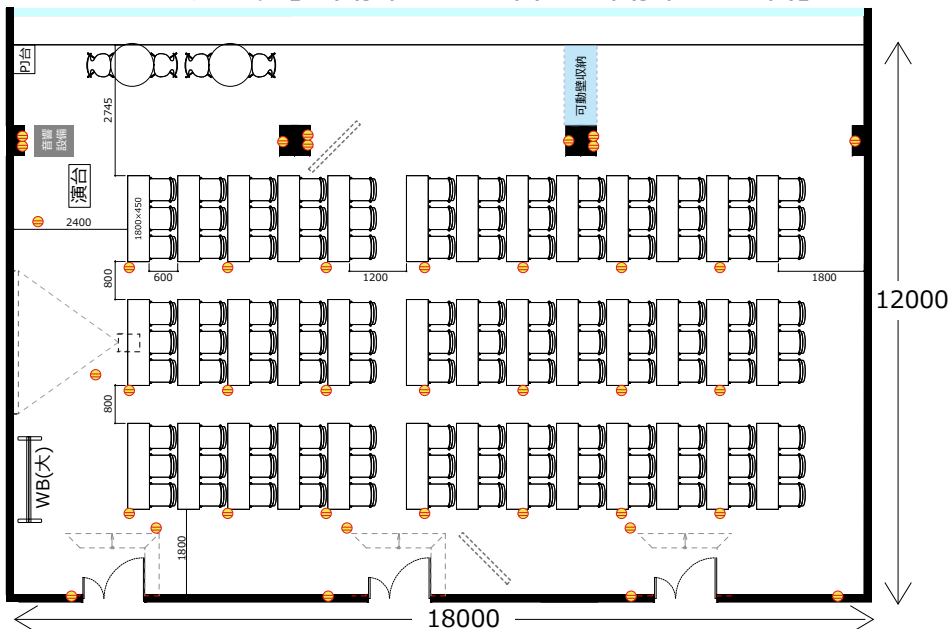

大阪駅前第4ビル 会議室2307typeA+B

・RGBケーブル*1本
 ● 2口コンセント*40か所

・延長コード4個口*1本
 ● LANケーブル*1か所

◎スクール形式【3名掛け117名 2名掛け78名】

◎口ノ字形式【3名掛け60名 2名掛け40名】

レイアウト変更料¥5,500が必要です。

◎グループ形式【3名掛け90名 2名掛け60名】

レイアウト変更料¥5,500が必要です。

◎シアター形式【156名】

レイアウト変更料¥5,500の他、椅子追加代@220/1脚
 及び机室外搬出の際は別途費用¥44,000が必要です。

※シアター形式で118名以上収容の際は既存の椅子の色と違う場合がございます。