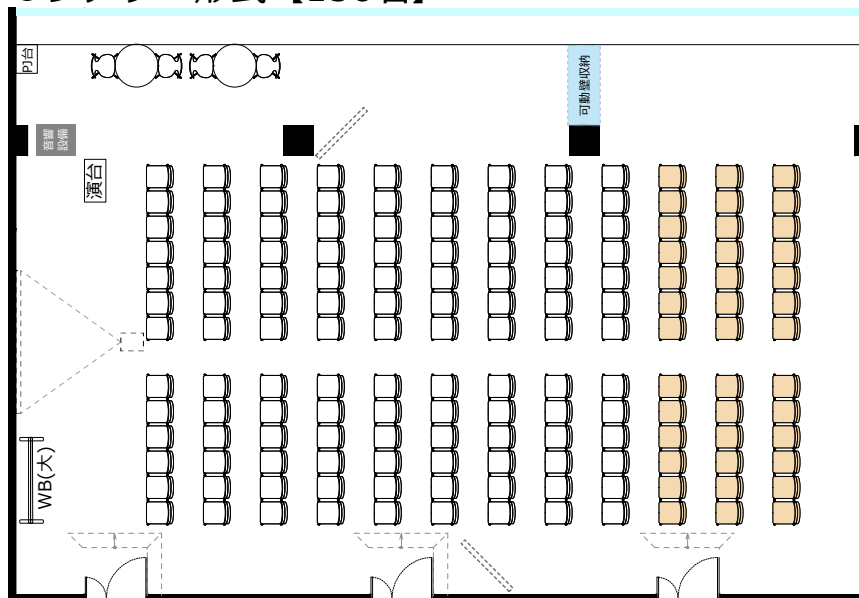

大阪駅前第4ビル 会議室2307typeA+B

・RGBケーブル*1本
 ● 2口コンセント*40か所

・延長コード4個口*1本
 ● LANケーブル*1か所

◎スクール形式【3名掛け117名 2名掛け78名】

◎口ノ字形式【3名掛け60名 2名掛け40名】

レイアウト変更料¥5,500が必要です。

◎グループ形式【3名掛け90名 2名掛け60名】

レイアウト変更料¥5,500が必要です。

◎シアター形式【156名】

レイアウト変更料¥5,500の他、椅子追加代@220/1脚
 及び机室外搬出の際は別途費用¥44,000が必要です。

※シアター形式で118名以上収容の際は既存の椅子の色と違う場合がございます。