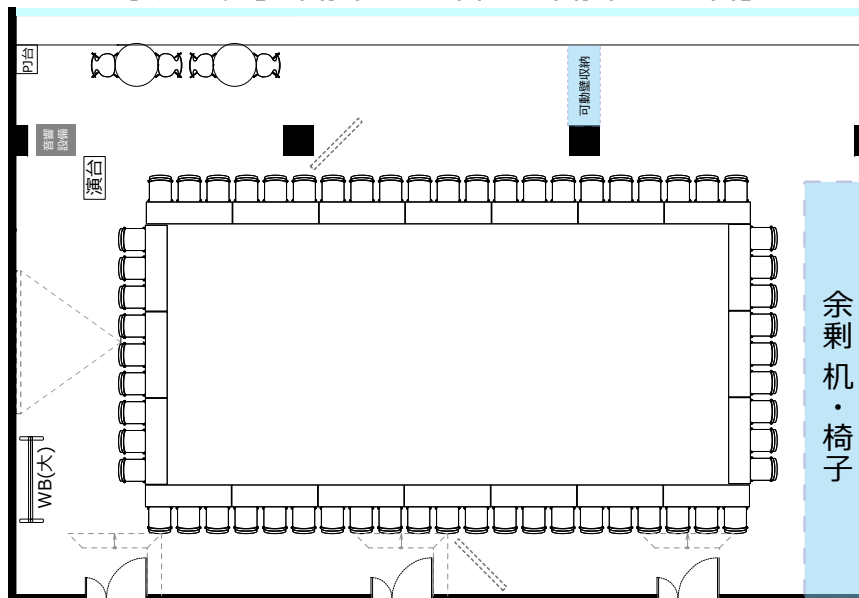

大阪駅前第4ビル 会議室2307typeA+B

・RGBケーブル*1本
 ● 2口コンセント*40か所

・延長コード4個口*1本
 ● LANケーブル*1か所

◎スクール形式【3名掛け117名 2名掛け78名】

◎口ノ字形式【3名掛け60名 2名掛け40名】

レイアウト変更料¥5,500が必要です。

◎グループ形式【3名掛け90名 2名掛け60名】

レイアウト変更料¥5,500が必要です。

◎シアター形式【156名】

レイアウト変更料¥5,500の他、椅子追加代@220/1脚
 及び机室外搬出の際は別途費用¥44,000が必要です。

※シアター形式で118名以上収容の際は既存の椅子の色と違う場合がございます。