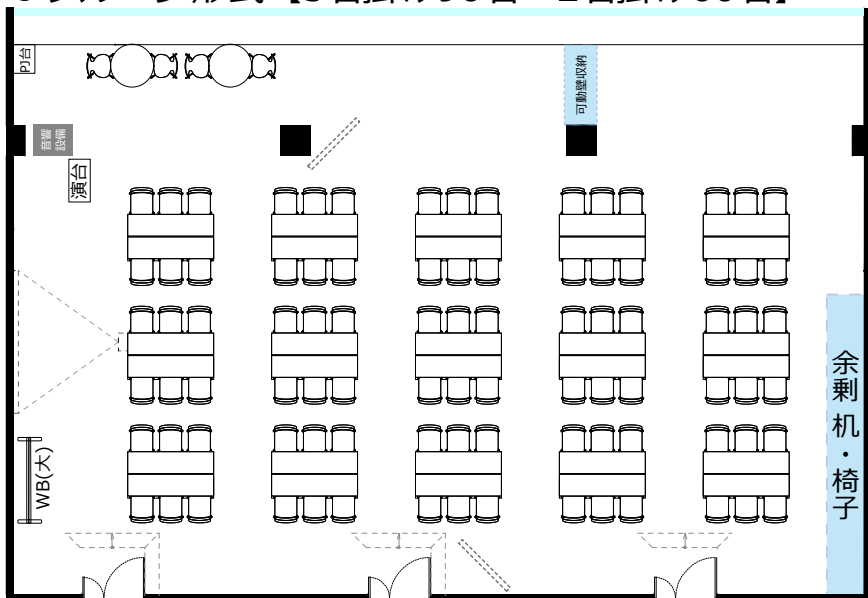

大阪駅前第4ビル 会議室2307typeA+B

・RGBケーブル*1本
 ● 2口コンセント*40か所

・延長コード4個口*1本
 ● LANケーブル*1か所

◎スクール形式【3名掛け117名 2名掛け78名】

◎口ノ字形式【3名掛け60名 2名掛け40名】

レイアウト変更料¥5,500が必要です。

◎グループ形式【3名掛け90名 2名掛け60名】

レイアウト変更料¥5,500が必要です。

◎シアター形式【156名】

レイアウト変更料¥5,500の他、椅子追加代@220/1脚
 及び机室外搬出の際は別途費用¥44,000が必要です。

※シアター形式で118名以上収容の際は既存の椅子の色と違う場合がございます。