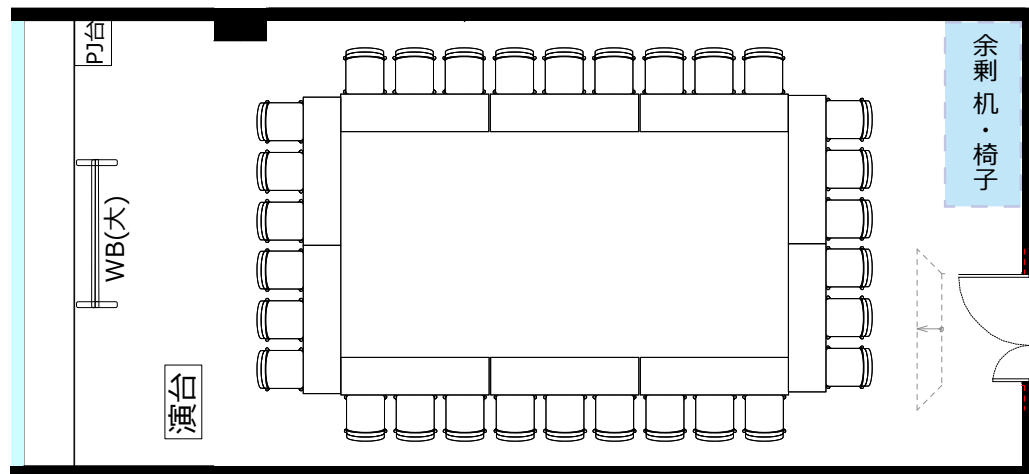

大阪駅前第4ビル 会議室2307typeB

・延長コード4個口*1本
● 2口コンセント*26か所 ● LANケーブル*1か所

◎スクール形式【3名掛け42名 2名掛け28名】

◎口ノ字形式【3名掛け30名 2名掛け20名】

◎グループ形式【3名掛け36名 2名掛け24名】

◎シアター形式【56名】

レイアウト変更料¥3,000 (税別) の他、椅子追加代@200 (税別) /1脚
及び机室外搬出の際は別途費用¥30,000 (税別) が必要です。

※シアター形式で43名以上収容の際は既存の椅子の色と違うことがございます。