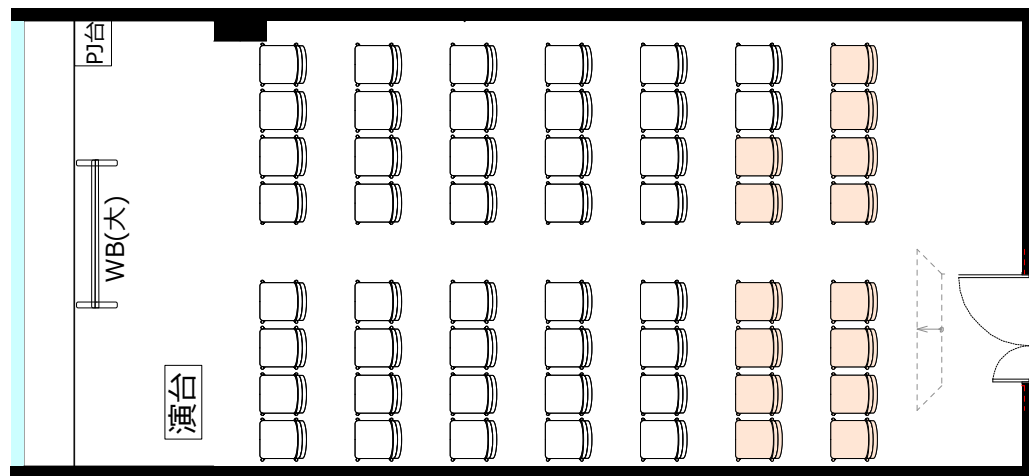

大阪駅前第4ビル 会議室2307typeB

・延長コード4個口*1本
● 2口コンセント*26か所 ● LANケーブル*1か所

◎スクール形式【3名掛け42名 2名掛け28名】

◎口ノ字形式【3名掛け30名 2名掛け20名】

◎グループ形式【3名掛け36名 2名掛け24名】

◎シアター形式【56名】

レイアウト変更料¥3,000 (税別) の他、椅子追加代@200 (税別) /1脚
及び机室外搬出の際は別途費用¥30,000 (税別) が必要です。

※シアター形式で43名以上収容の際は既存の椅子の色と違うことがございます。