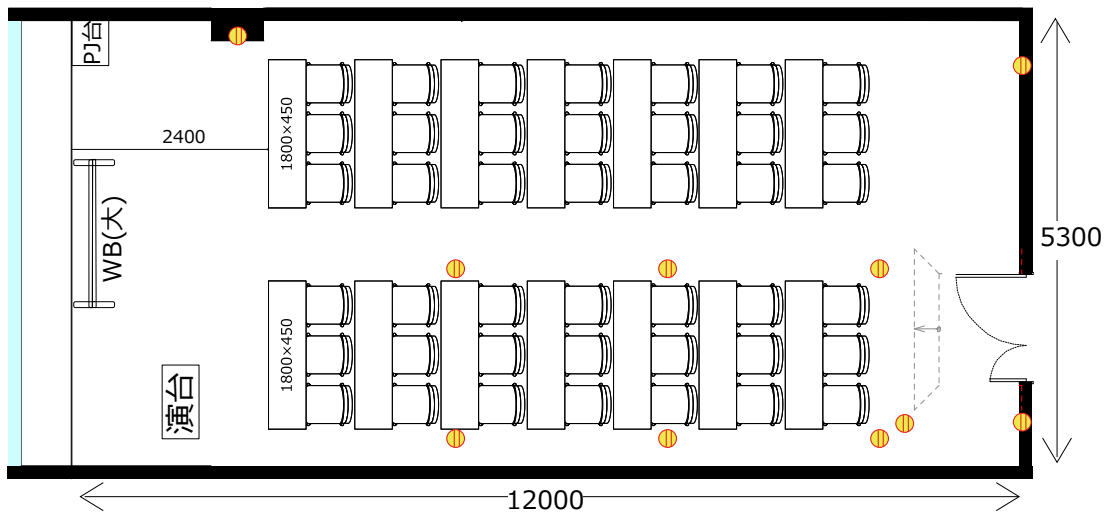

大阪駅前第4ビル 会議室2307typeB

・延長コード4個口*1本
● 2口コンセント*26か所 ● LANケーブル*1か所

◎スクール形式【3名掛け42名 2名掛け28名】

◎口ノ字形式【3名掛け30名 2名掛け20名】

◎グループ形式【3名掛け36名 2名掛け24名】

◎シアター形式【56名】

レイアウト変更料¥3,000 (税別) の他、椅子追加代@200 (税別) /1脚
及び机室外搬出の際は別途費用¥30,000 (税別) が必要です。

※シアター形式で43名以上収容の際は既存の椅子の色と違うことがございます。