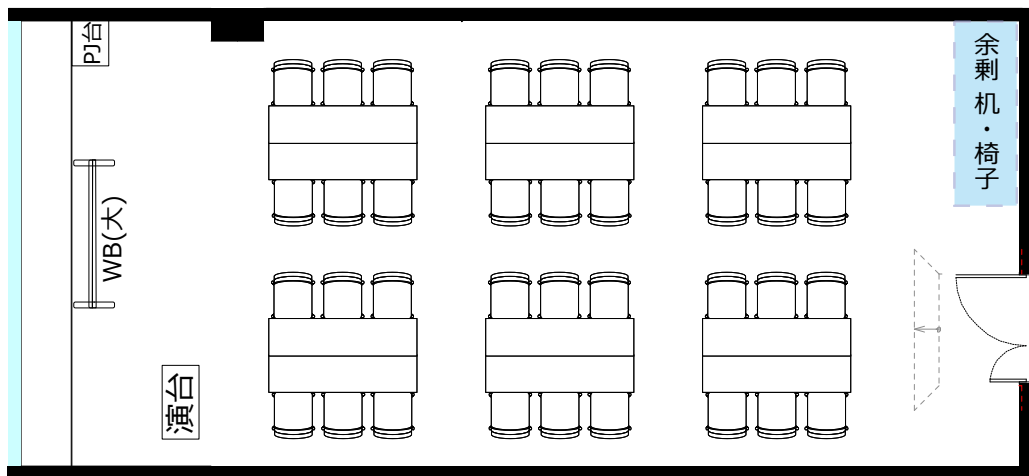

大阪駅前第4ビル 会議室2307typeB

・延長コード4個口*1本
● 2口コンセント*26か所 ● LANケーブル*1か所

◎スクール形式【3名掛け42名 2名掛け28名】

◎口ノ字形式【3名掛け30名 2名掛け20名】

◎グループ形式【3名掛け36名 2名掛け24名】

◎シアター形式【56名】

レイアウト変更料¥3,000 (税別) の他、椅子追加代@200 (税別) /1脚
及び机室外搬出の際は別途費用¥30,000 (税別) が必要です。

※シアター形式で43名以上収容の際は既存の椅子の色と違うことがございます。