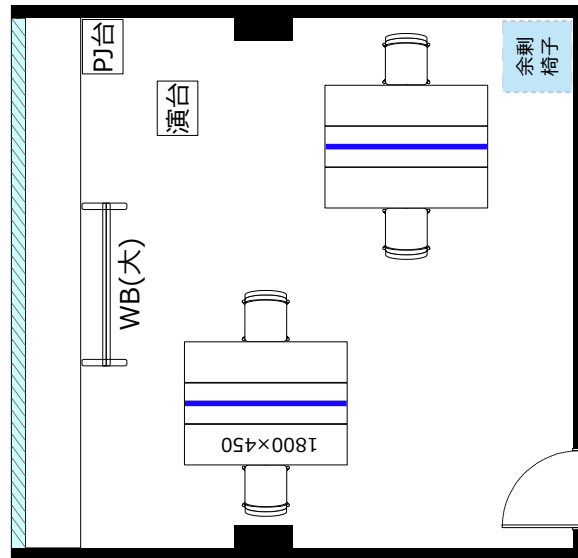

大阪駅前第4ビル 会議室2308

ソーシャルディスタンスに対応した会場レイアウトのご提案

ソーシャル
ディスタンス
1800

飛沫防止
アクリル板

開閉不可

◎スクール形式（ソーシャルディスタンス 4名）

◎ロノ字形式（ソーシャルディスタンス 6名）

◎グループ形式（ソーシャルディスタンス 4名）

◎シアター形式（ソーシャルディスタンス 7名）

・机室外搬出の際は 別途費用¥30,000(税別)が必要です。