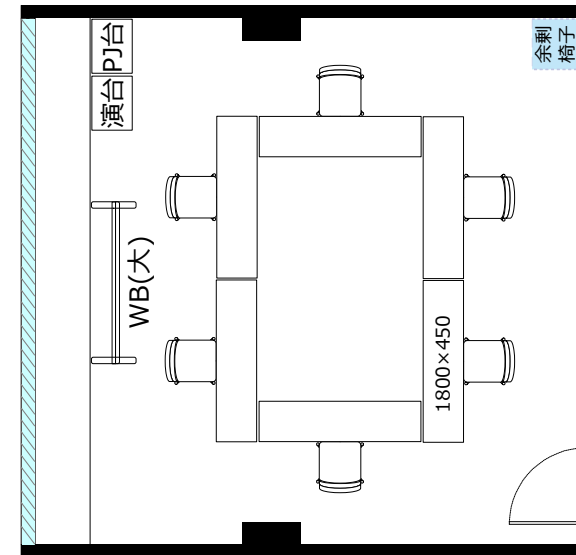

大阪駅前第4ビル 会議室2308

ソーシャルディスタンスに対応した会場レイアウトのご提案

ソーシャル
ディスタンス
1800

飛沫防止
アクリル板

開閉不可

◎スクール形式（ソーシャルディスタンス 4名）

◎ロノ字形式（ソーシャルディスタンス 6名）

◎グループ形式（ソーシャルディスタンス 4名）

◎シアター形式（ソーシャルディスタンス 7名）

・机室外搬出の際は 別途費用¥30,000(税別)が必要です。