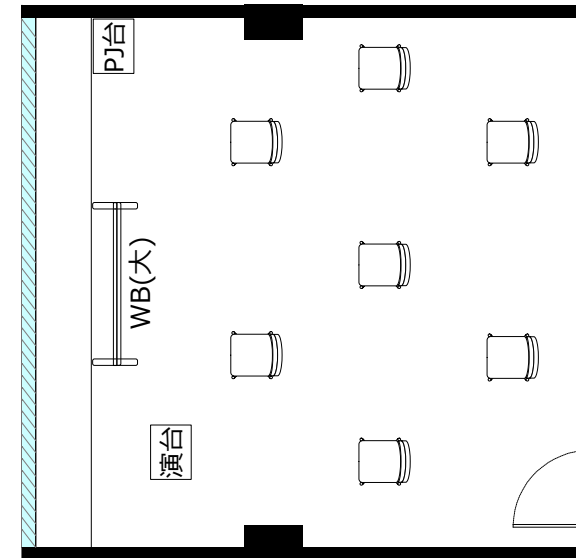

大阪駅前第4ビル 会議室2308

ソーシャルディスタンスに対応した会場レイアウトのご提案

ソーシャル
ディスタンス
1800

飛沫防止
アクリル板

開閉不可

◎スクール形式（ソーシャルディスタンス 4名）

◎ロノ字形式（ソーシャルディスタンス 6名）

◎グループ形式（ソーシャルディスタンス 4名）

◎シアター形式（ソーシャルディスタンス 7名）

・机室外搬出の際は 別途費用¥30,000(税別)が必要です。