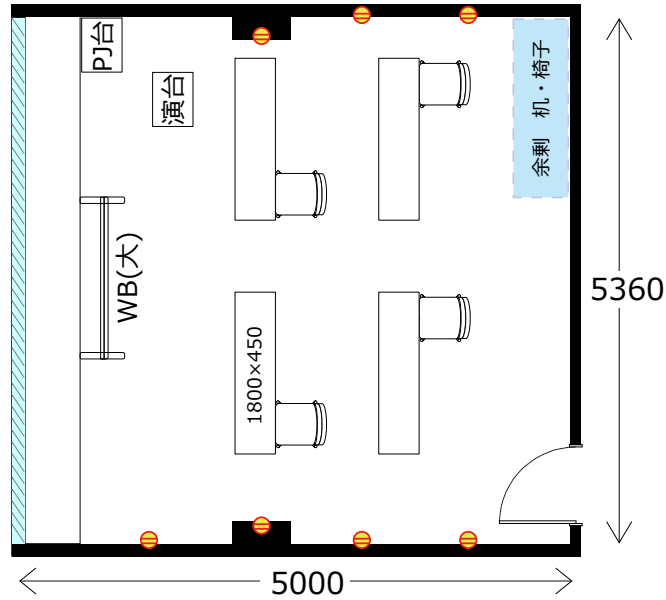

大阪駅前第4ビル 会議室2308

ソーシャルディスタンスに対応した会場レイアウトのご提案

ソーシャル
ディスタンス
1800

飛沫防止
アクリル板

開閉不可

◎スクール形式（ソーシャルディスタンス 4名）

◎ロノ字形式（ソーシャルディスタンス 6名）

◎グループ形式（ソーシャルディスタンス 4名）

◎シアター形式（ソーシャルディスタンス 7名）

・机室外搬出の際は 別途費用¥30,000(税別)が必要です。