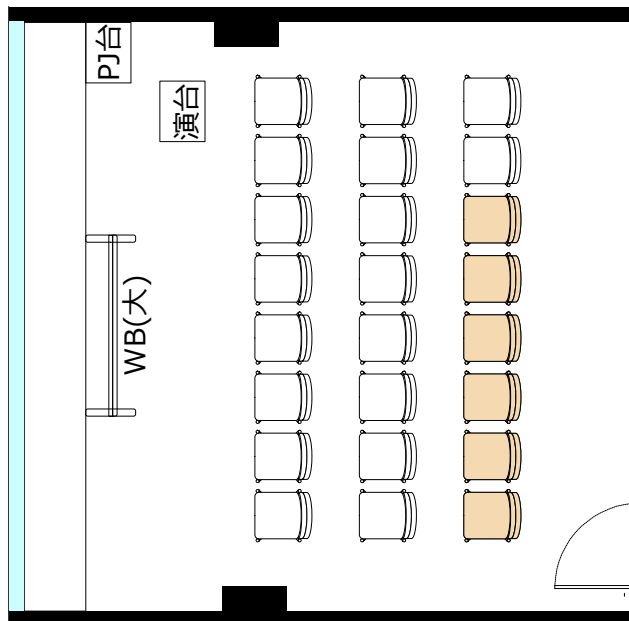

大阪駅前第4ビル

会議室2308

- ・延長コード4個口*1本
- 2口コンセント* 10か所
- LANケーブル*1か所

◎スクール形式【3名掛け18名 2名掛け12名】

◎口ノ字形式【3名掛け18名 2名掛け12名】

◎グループ形式【3名掛け12名 2名掛け8名】

◎シアター形式【24名】

机室外搬出の際は別途費用¥30,000（税別）が必要です。

※シアター形式で19名以上収容の際は既存の椅子の色と違う場合がございます。