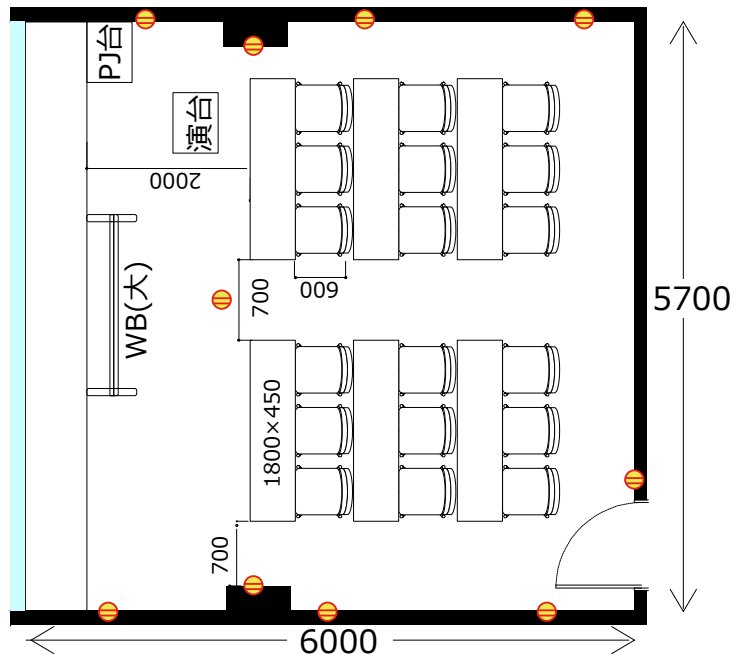

大阪駅前第4ビル

会議室2308

- ・延長コード4個口*1本
- 2口コンセント* 10か所
- LANケーブル*1か所

◎スクール形式【3名掛け18名 2名掛け12名】

◎口ノ字形式【3名掛け18名 2名掛け12名】

◎グループ形式【3名掛け12名 2名掛け8名】

◎シアター形式【24名】

机室外搬出の際は別途費用¥30,000（税別）が必要です。

※シアター形式で19名以上収容の際は既存の椅子の色と違う場合がございます。