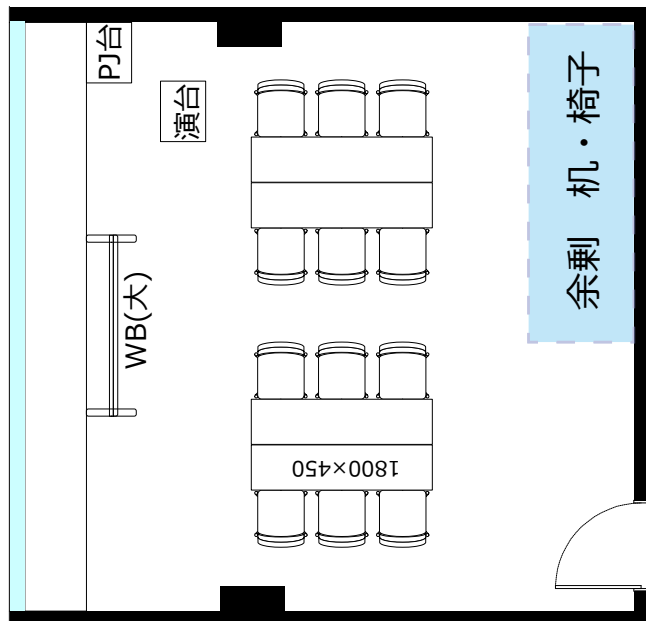

大阪駅前第4ビル

会議室2308

- ・延長コード4個口*1本
- 2口コンセント* 10か所
- LANケーブル*1か所

◎スクール形式【3名掛け18名 2名掛け12名】

◎口ノ字形式【3名掛け18名 2名掛け12名】

◎グループ形式【3名掛け12名 2名掛け8名】

◎シアター形式【24名】

机室外搬出の際は別途費用¥30,000（税別）が必要です。

※シアター形式で19名以上収容の際は既存の椅子の色と違う場合がございます。