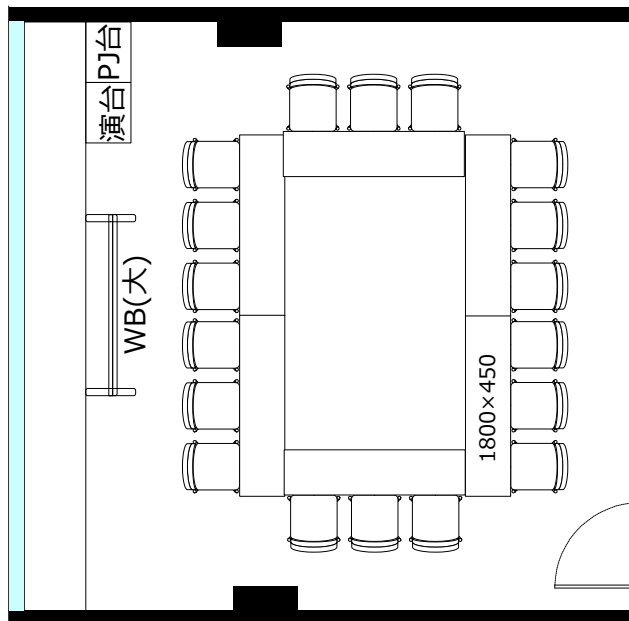

大阪駅前第4ビル

会議室2308

- ・延長コード4個口*1本
- 2口コンセント* 10か所
- LANケーブル*1か所

◎スクール形式【3名掛け18名 2名掛け12名】

◎口ノ字形式【3名掛け18名 2名掛け12名】

◎グループ形式【3名掛け12名 2名掛け8名】

◎シアター形式【24名】

机室外搬出の際は別途費用¥30,000（税別）が必要です。

※シアター形式で19名以上収容の際は既存の椅子の色と違う場合がございます。