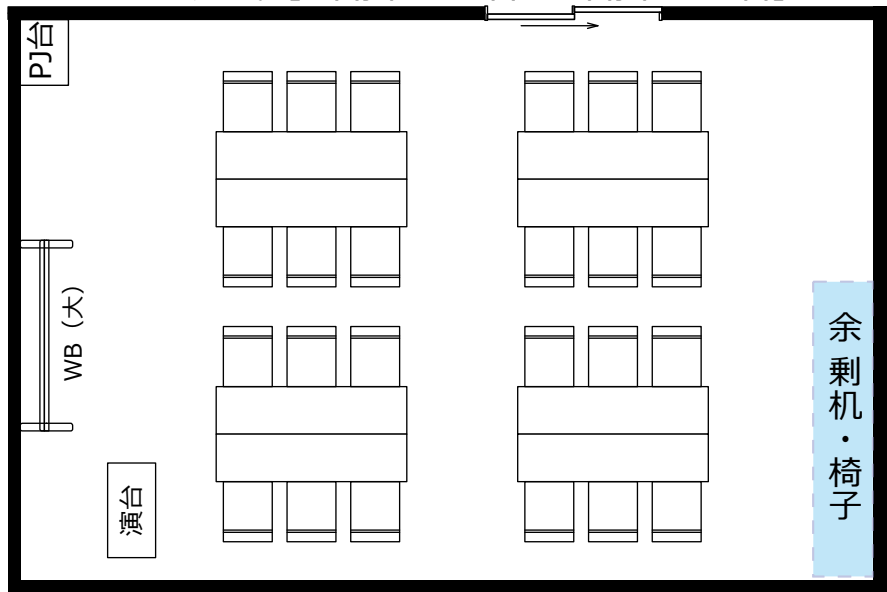

# 大阪駅前第4ビル

# 会議室2310

- ・延長コード4個口\*1本
- 2口コンセント\*14か所
- LANケーブル\*1か所

◎スクール形式【3名掛け30名 2名掛け20名】

◎口ノ字形式【3名掛け24名 2名掛け16名】

◎グループ形式【3名掛け24名 2名掛け16名】

◎シアター形式【40名】

レイアウト変更料¥3,000 (税別) の他、  
机室外搬出の際は別途費用¥30,000 (税別) が必要です。  
※シアター形式で31名以上収容の際は既存の椅子の色と違う場合がございます。