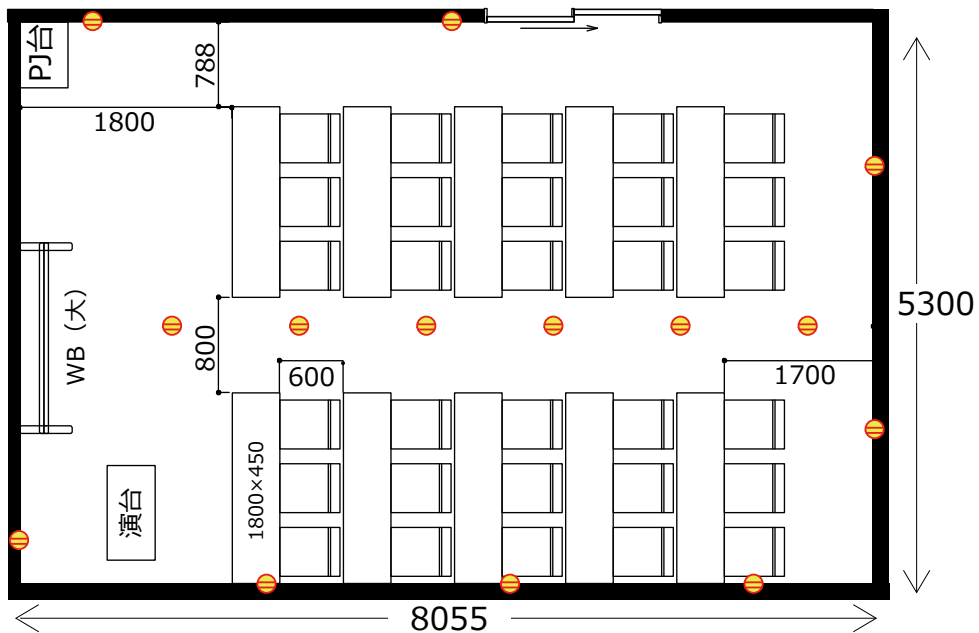

# 大阪駅前第4ビル

# 会議室2310

- ・延長コード4個口\*1本
- 2口コンセント\*14か所
- LANケーブル\*1か所

◎スクール形式【3名掛け30名 2名掛け20名】

◎口ノ字形式【3名掛け24名 2名掛け16名】

◎グループ形式【3名掛け24名 2名掛け16名】

◎シアター形式【40名】

レイアウト変更料¥3,000 (税別) の他、  
机室外搬出の際は別途費用¥30,000 (税別) が必要です。  
※シアター形式で31名以上収容の際は既存の椅子の色と違う場合がございます。