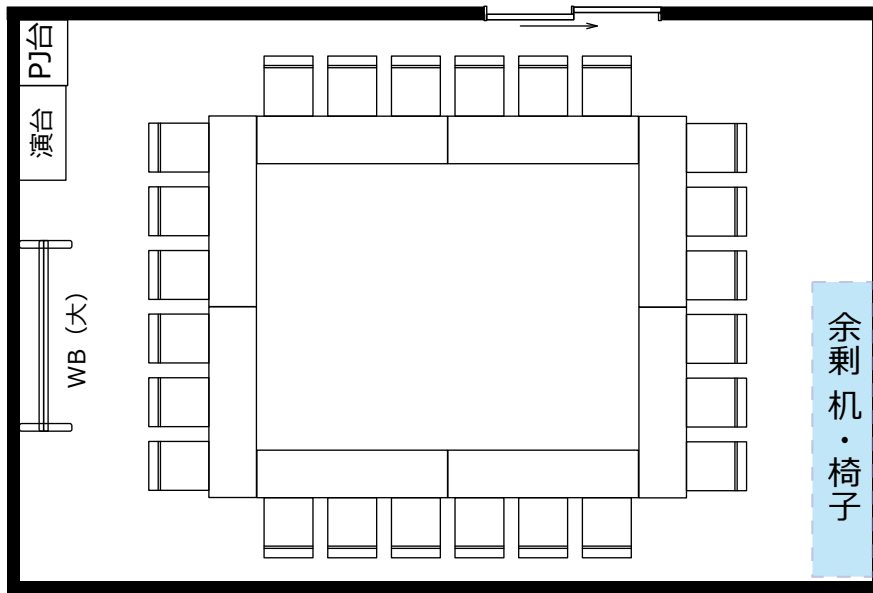

# 大阪駅前第4ビル

# 会議室2310

- ・延長コード4個口\*1本
- 2口コンセント\*14か所
- LANケーブル\*1か所

◎スクール形式【3名掛け30名 2名掛け20名】

◎口ノ字形式【3名掛け24名 2名掛け16名】

◎グループ形式【3名掛け24名 2名掛け16名】

◎シアター形式【40名】

レイアウト変更料¥3,000 (税別) の他、  
机室外搬出の際は別途費用¥30,000 (税別) が必要です。  
※シアター形式で31名以上収容の際は既存の椅子の色と違う場合がございます。