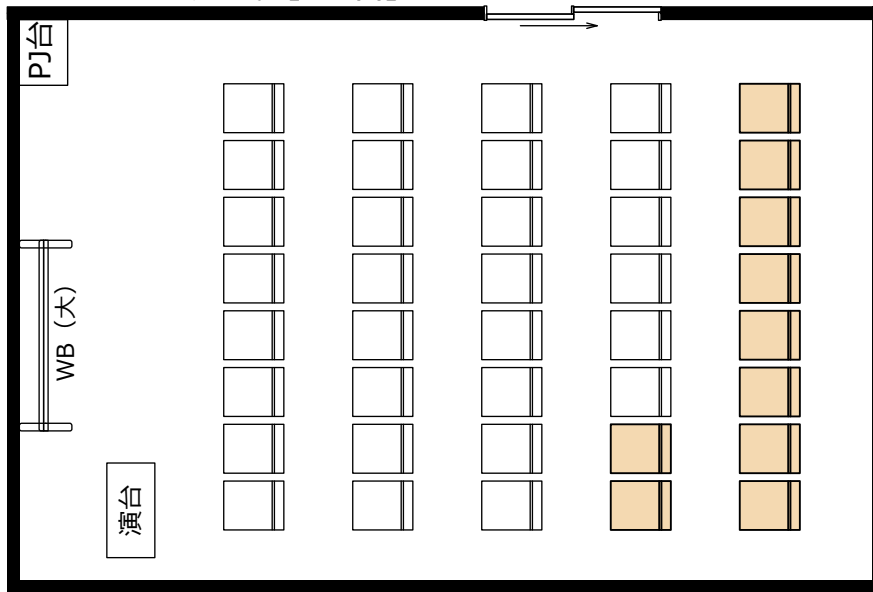

# 会議室2310

- ・延長コード4個口\*1本
- 2口コンセント\*14か所
- LANケーブル\*1か所

◎スクール形式【3名掛け30名 2名掛け20名】

◎口ノ字形式【3名掛け24名 2名掛け16名】

◎グループ形式【3名掛け24名 2名掛け16名】

◎シアター形式【40名】

レイアウト変更料¥3,000 (税別) の他、  
机室外搬出の際は別途費用¥30,000 (税別) が必要です。  
※シアター形式で31名以上収容の際は既存の椅子の色と違う場合がございます。