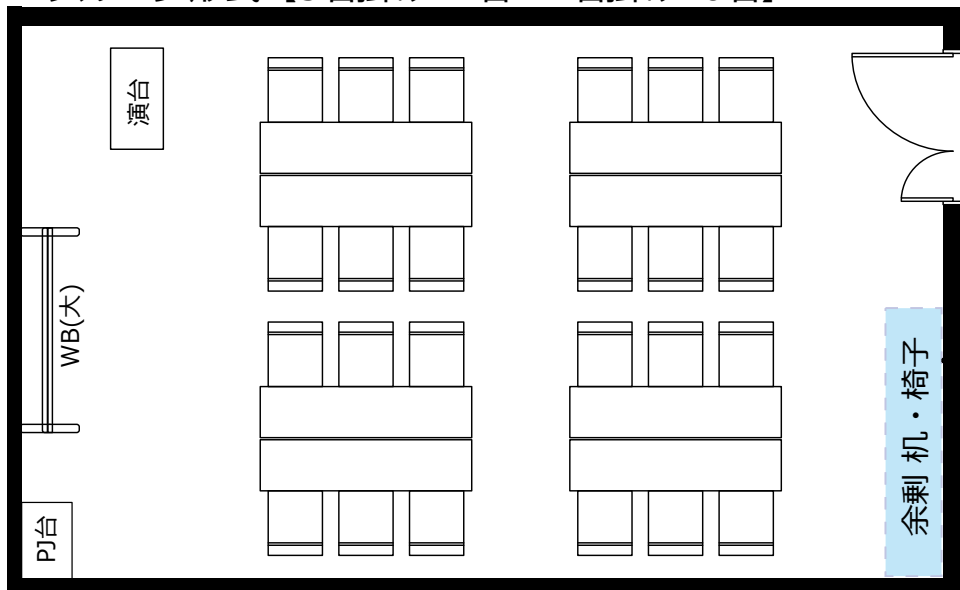

大阪駅前第4ビル

会議室2313

- ・延長コード4個口*1本
- 2口コンセント*13か所
- LANケーブル*1か所

◎スクール形式【3名掛け30名 2名掛け20名】

◎口ノ字形式【3名掛け18名 2名掛け12名】

◎グループ形式【3名掛け24名 2名掛け16名】

◎シアター形式【36名】

レイアウト変更料¥3,000 (税別) の他、
机室外搬出の際は別途費用¥30,000 (税別) が必要です。
※シアター形式で31名以上収容の際は既存の椅子の色と違う場合がございます。