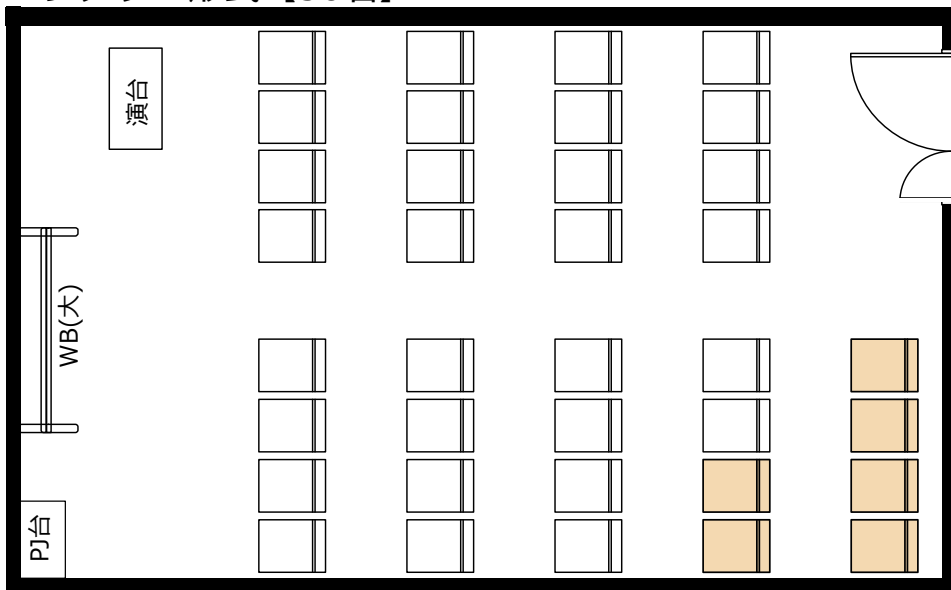

大阪駅前第4ビル

会議室2313

- ・延長コード4個口*1本
- 2口コンセント*13か所
- LANケーブル*1か所

◎スクール形式【3名掛け30名 2名掛け20名】

◎口ノ字形式【3名掛け18名 2名掛け12名】

◎グループ形式【3名掛け24名 2名掛け16名】

◎シアター形式【36名】

レイアウト変更料¥3,000 (税別) の他、
机室外搬出の際は別途費用¥30,000 (税別) が必要です。
※シアター形式で31名以上収容の際は既存の椅子の色と違う場合がございます。