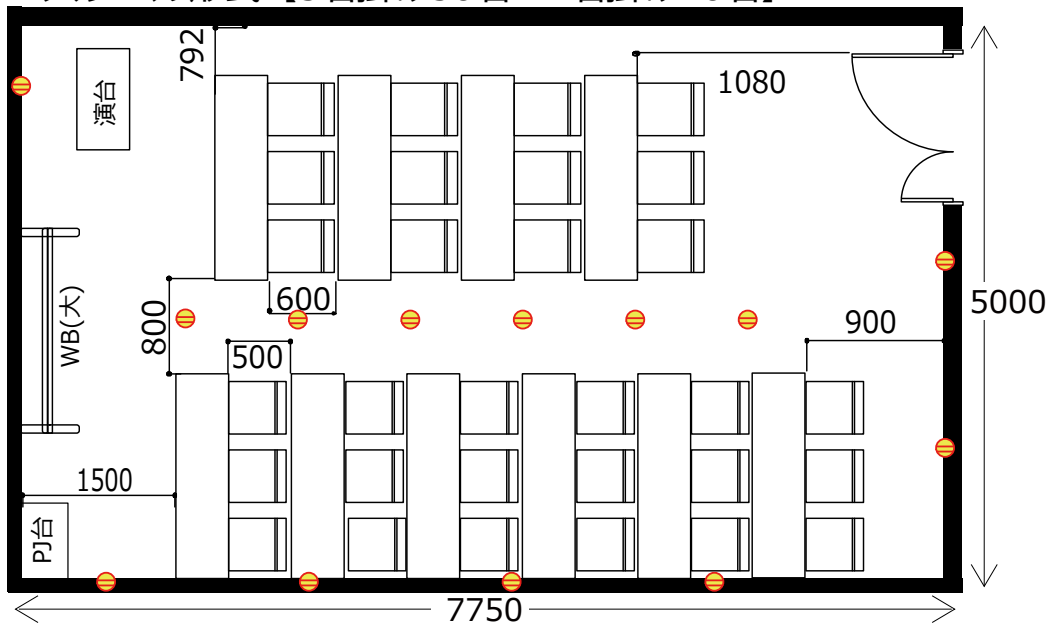

大阪駅前第4ビル

会議室2313

- ・延長コード4個口*1本
- 2口コンセント*13か所
- LANケーブル*1か所

◎スクール形式【3名掛け30名 2名掛け20名】

◎口ノ字形式【3名掛け18名 2名掛け12名】

◎グループ形式【3名掛け24名 2名掛け16名】

◎シアター形式【36名】

レイアウト変更料¥3,000 (税別) の他、
机室外搬出の際は別途費用¥30,000 (税別) が必要です。
※シアター形式で31名以上収容の際は既存の椅子の色と違う場合がございます。