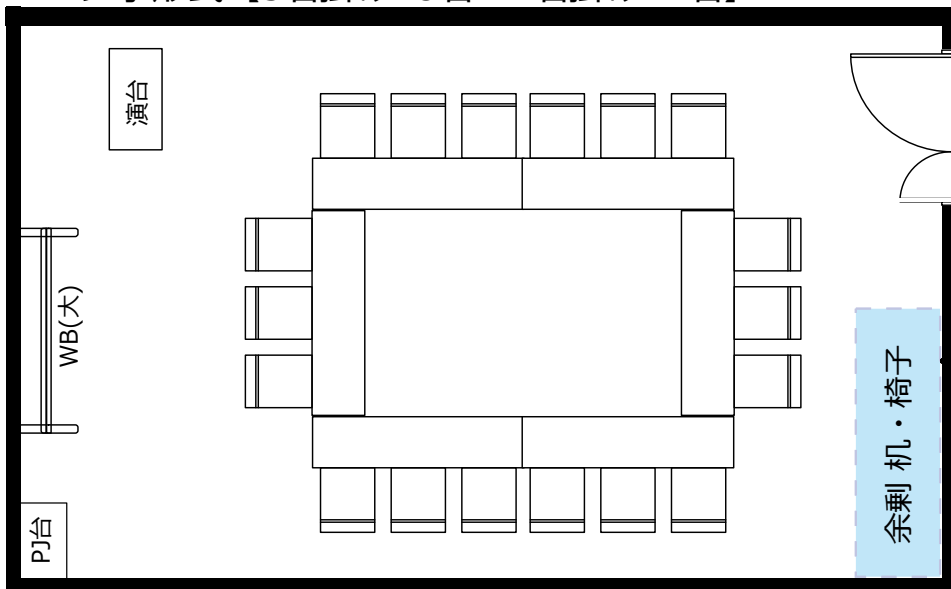

大阪駅前第4ビル

会議室2313

- ・延長コード4個口*1本
- 2口コンセント*13か所
- LANケーブル*1か所

◎スクール形式【3名掛け30名 2名掛け20名】

◎口ノ字形式【3名掛け18名 2名掛け12名】

◎グループ形式【3名掛け24名 2名掛け16名】

◎シアター形式【36名】

レイアウト変更料¥3,000 (税別) の他、
机室外搬出の際は別途費用¥30,000 (税別) が必要です。
※シアター形式で31名以上収容の際は既存の椅子の色と違う場合がございます。