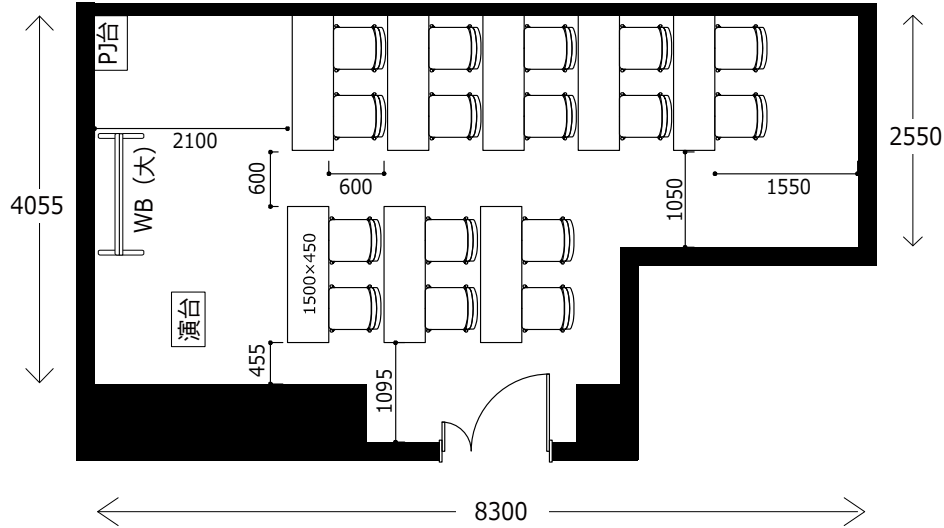

# 大阪駅前第4ビル 会議室2314

・延長コード4個口\*1本  
● 2口コンセント\*8か所

● LANケーブル\*1か所

◎スクール形式【2名掛け 16名】

◎□ノ字形式【2名掛け 12名】

◎グループ形式【2名掛け 12名】

◎シアター形式【24名】

机室外搬出の際は別途費用¥30,000(税別)が必要です。

※シアター形式で17名以上収容の際、既存の椅子の色と違う場合がございます。