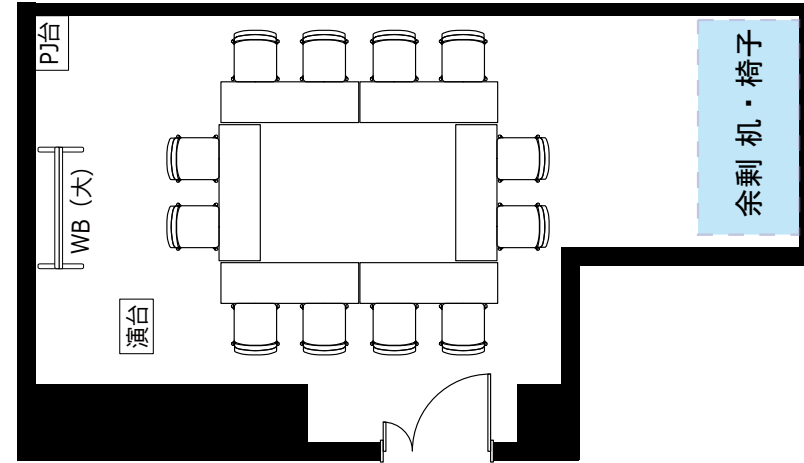

# 大阪駅前第4ビル 会議室2314

・延長コード4個口\*1本  
● 2口コンセント\*8か所

● LANケーブル\*1か所

◎スクール形式【2名掛け 16名】

◎□ノ字形式【2名掛け 12名】

◎グループ形式【2名掛け 12名】

◎シアター形式【24名】

机室外搬出の際は別途費用¥30,000(税別)が必要です。

※シアター形式で17名以上収容の際、既存の椅子の色と違う場合がございます。