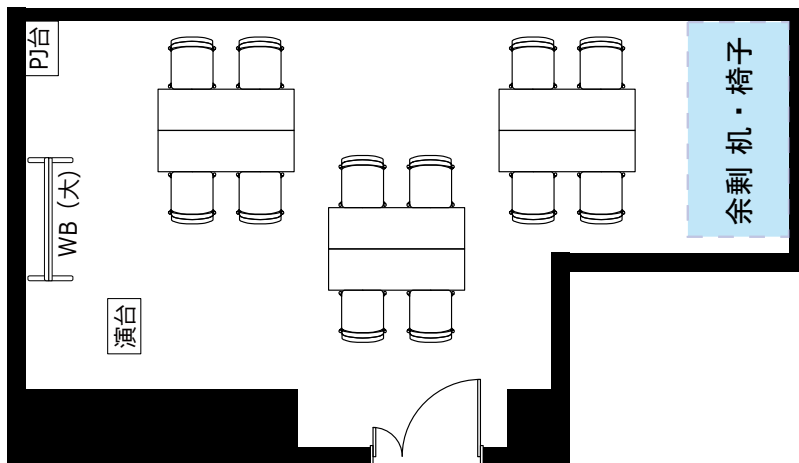

# 大阪駅前第4ビル 会議室2314

・延長コード4個口\*1本  
● 2口コンセント\*8か所

● LANケーブル\*1か所

◎スクール形式【2名掛け 16名】

◎□ノ字形式【2名掛け 12名】

◎グループ形式【2名掛け 12名】

◎シアター形式【24名】

机室外搬出の際は別途費用¥30,000(税別)が必要です。

※シアター形式で17名以上収容の際、既存の椅子の色と違う場合がございます。