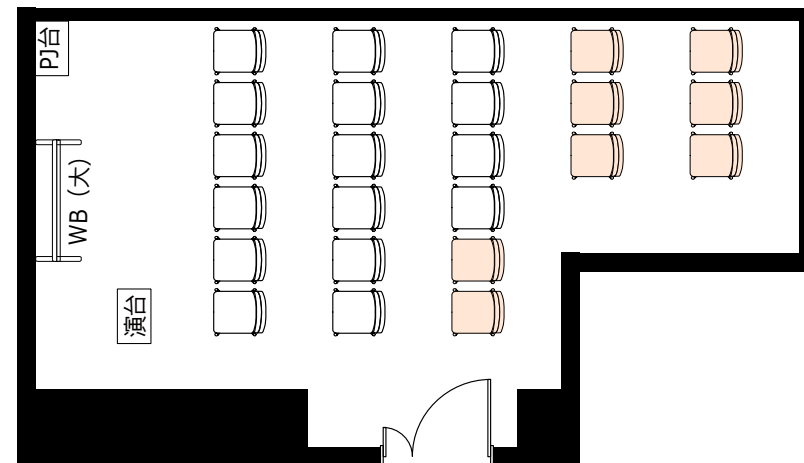

# 大阪駅前第4ビル 会議室2314

・延長コード4個口\*1本  
● 2口コンセント\*8か所

● LANケーブル\*1か所

◎スクール形式【2名掛け 16名】

◎□ノ字形式【2名掛け 12名】

◎グループ形式【2名掛け 12名】

◎シアター形式【24名】

机室外搬出の際は別途費用¥30,000(税別)が必要です。

※シアター形式で17名以上収容の際、既存の椅子の色と違う場合がございます。