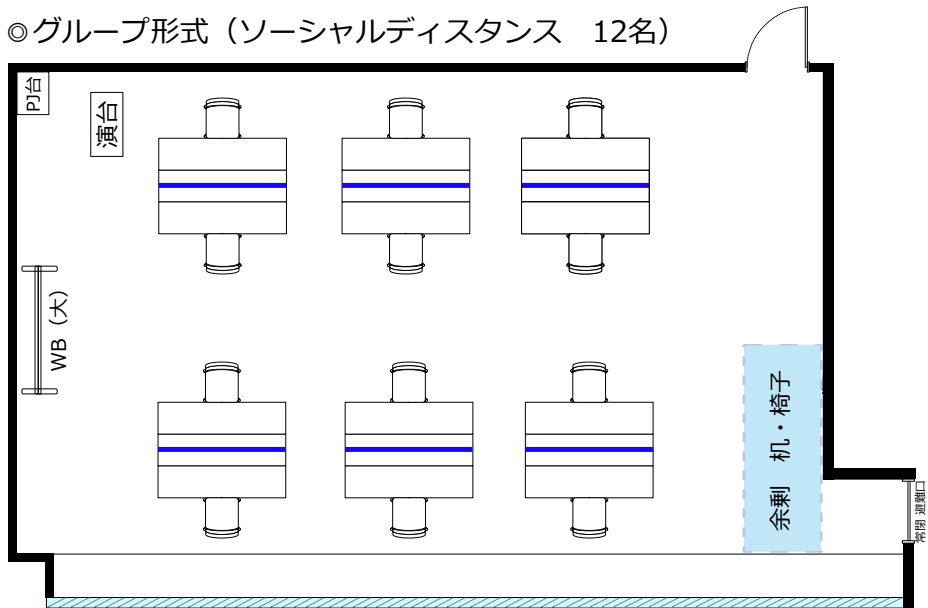

大阪駅前第4ビル 会議室2301

ソーシャルディスタンスに対応した会場レイアウトのご提案

ソーシャル
ディスタンス
1800

飛沫防止
アクリル板

開閉不可

◎スクール形式 (ソーシャルディスタンス 12名)

◎ロノ字形式 (ソーシャルディスタンス 12名)

◎グループ形式 (ソーシャルディスタンス 12名)

◎シアター形式 (ソーシャルディスタンス 18名)

・レイアウト変更料¥3,300の他、机室外搬出の際は別途費用¥33,000が必要です。