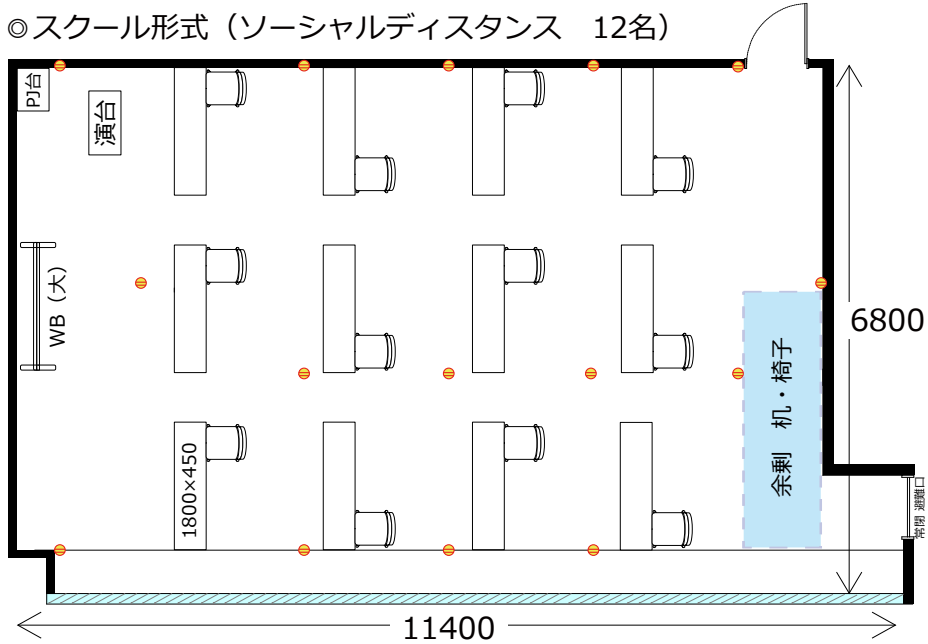

大阪駅前第4ビル 会議室2301

ソーシャルディスタンスに対応した会場レイアウトのご提案

ソーシャル
ディスタンス
1800

飛沫防止
アクリル板

開閉不可

◎スクール形式 (ソーシャルディスタンス 12名)

◎ロノ字形式 (ソーシャルディスタンス 12名)

◎グループ形式 (ソーシャルディスタンス 12名)

◎シアター形式 (ソーシャルディスタンス 18名)

・レイアウト変更料¥3,300の他、机室外搬出の際は別途費用¥33,000が必要です。