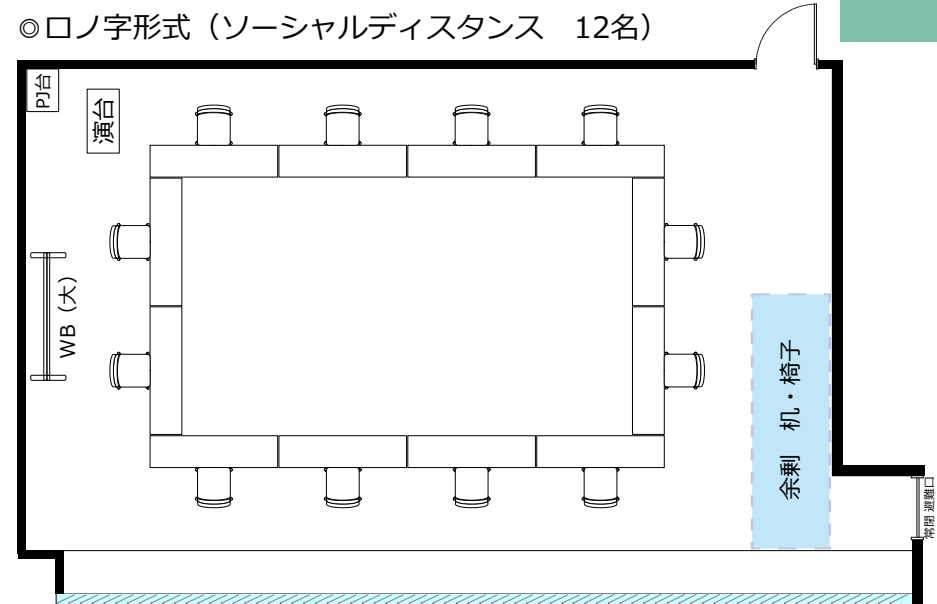

大阪駅前第4ビル 会議室2301

ソーシャルディスタンスに対応した会場レイアウトのご提案

ソーシャル
ディスタンス
1800

飛沫防止
アクリル板

開閉不可

◎スクール形式 (ソーシャルディスタンス 12名)

◎ロノ字形式 (ソーシャルディスタンス 12名)

◎グループ形式 (ソーシャルディスタンス 12名)

◎シアター形式 (ソーシャルディスタンス 18名)

・レイアウト変更料¥3,300の他、机室外搬出の際は別途費用¥33,000が必要です。