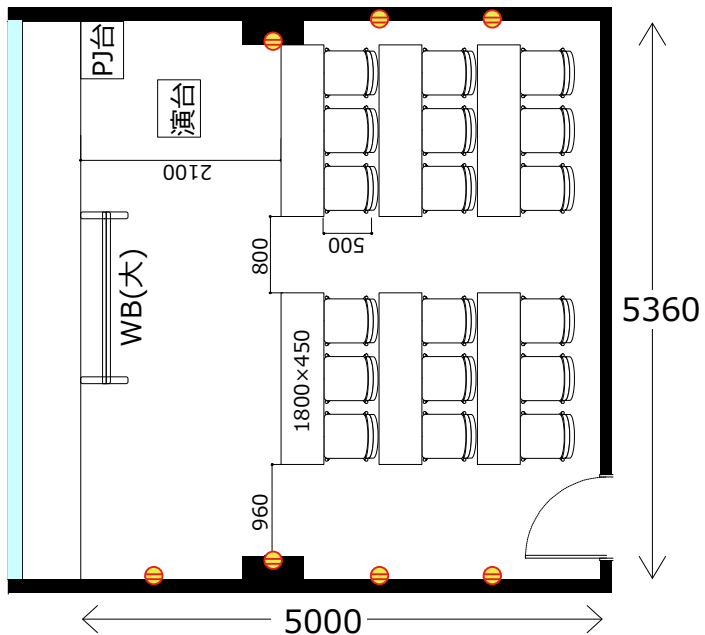

大阪駅前第4ビル

会議室2303

・延長コード4個口*1本
● 2口コンセント* 10か所 ● LANケーブル*1か所

◎スクール形式【3名掛け18名 2名掛け12名】

◎口ノ字形式【3名掛け18名 2名掛け12名】

◎グループ形式【3名掛け12名 2名掛け8名】

◎シアター形式【24名】

机室外搬出の際は別途費用¥33,000が必要です。

※シアター形式で19名以上収容の際は既存の椅子の色と違う場合がございます。