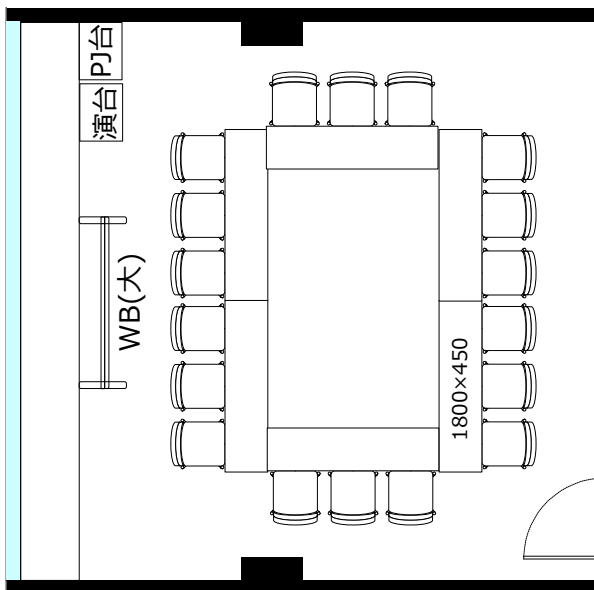

大阪駅前第4ビル

会議室2303

・延長コード4個口*1本
● 2口コンセント* 10か所 ● LANケーブル*1か所

◎スクール形式【3名掛け18名 2名掛け12名】

◎口ノ字形式【3名掛け18名 2名掛け12名】

◎グループ形式【3名掛け12名 2名掛け8名】

◎シアター形式【24名】

机室外搬出の際は別途費用¥33,000が必要です。

※シアター形式で19名以上収容の際は既存の椅子の色と違う場合がございます。