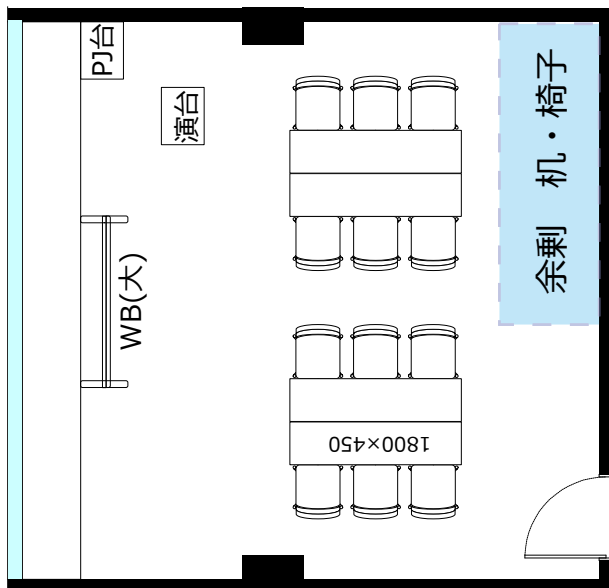

大阪駅前第4ビル

会議室2303

・延長コード4個口*1本
● 2口コンセント* 10か所 ● LANケーブル*1か所

◎スクール形式【3名掛け18名 2名掛け12名】

◎口ノ字形式【3名掛け18名 2名掛け12名】

◎グループ形式【3名掛け12名 2名掛け8名】

◎シアター形式【24名】

机室外搬出の際は別途費用¥33,000が必要です。

※シアター形式で19名以上収容の際は既存の椅子の色と違う場合がございます。