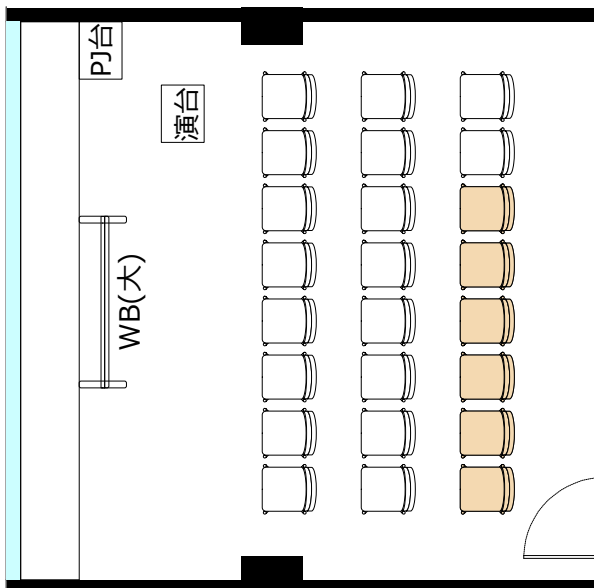

大阪駅前第4ビル

会議室2303

・延長コード4個口*1本
● 2口コンセント* 10か所 ● LANケーブル*1か所

◎スクール形式【3名掛け18名 2名掛け12名】

◎口ノ字形式【3名掛け18名 2名掛け12名】

◎グループ形式【3名掛け12名 2名掛け8名】

◎シアター形式【24名】

机室外搬出の際は別途費用¥33,000が必要です。

※シアター形式で19名以上収容の際は既存の椅子の色と違う場合がございます。