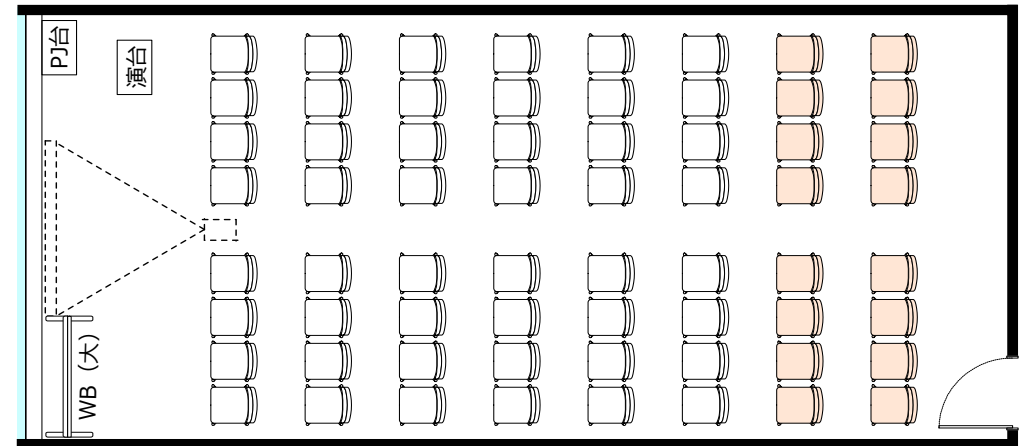

大阪駅前第4ビル 会議室2315

- ・RGBケーブル*1本
- 2口コンセント*15か所
- ・延長コード4個口*1本
- LANケーブル*1か所

◎ スクール形式【3名掛け48名 2名掛け32名】

◎ □ノ字形式【3名掛け36名 2名掛け24名】

◎ グループ形式【3名掛け36名 2名掛け24名】

◎ シアター形式【64名】

レイアウト変更料¥3,300の他、椅子追加代@220/1脚
及び机室外搬出の際は別途費用¥33,000が必要です。
※シアター形式で49名以上収容の際、既存の椅子の色と違う場合がございます。