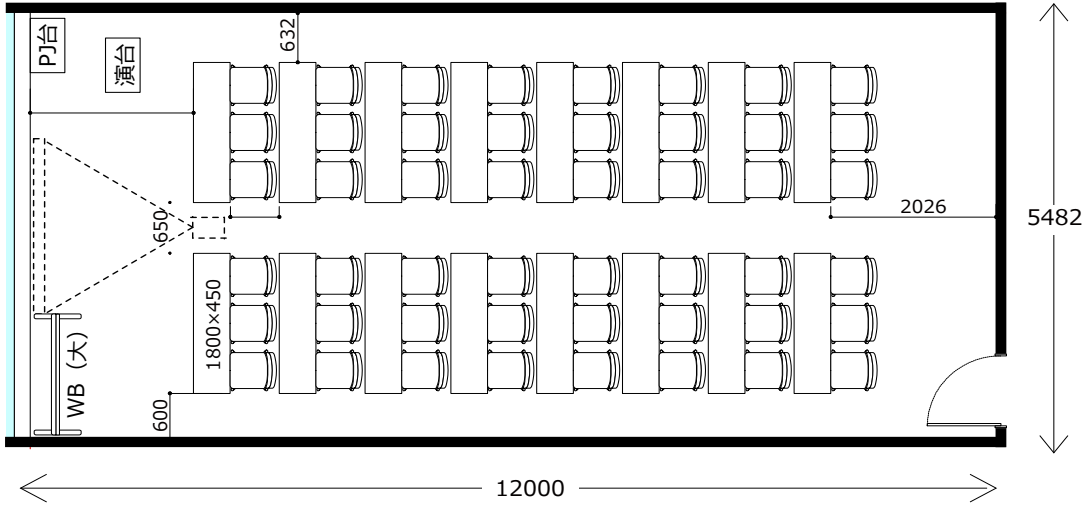

大阪駅前第4ビル 会議室2315

- ・RGBケーブル*1本
- 2口コンセント*15か所
- ・延長コード4個口*1本
- LANケーブル*1か所

◎ スクール形式【3名掛け48名 2名掛け32名】

◎ □ノ字形式【3名掛け36名 2名掛け24名】

◎ グループ形式【3名掛け36名 2名掛け24名】

◎ シアター形式【64名】

レイアウト変更料¥3,300の他、椅子追加代@220/1脚
及び机室外搬出の際は別途費用¥33,000が必要です。
※シアター形式で49名以上収容の際、既存の椅子の色と違う場合がございます。