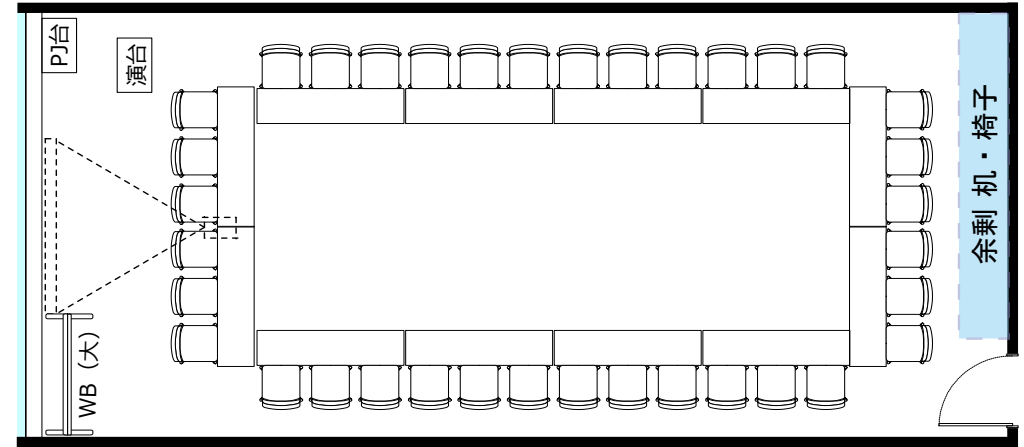

大阪駅前第4ビル 会議室2315

- ・RGBケーブル*1本
- 2口コンセント*15か所
- ・延長コード4個口*1本
- LANケーブル*1か所

◎ スクール形式【3名掛け48名 2名掛け32名】

◎ □ノ字形式【3名掛け36名 2名掛け24名】

◎ グループ形式【3名掛け36名 2名掛け24名】

◎ シアター形式【64名】

レイアウト変更料¥3,300の他、椅子追加代@220/1脚
及び机室外搬出の際は別途費用¥33,000が必要です。
※シアター形式で49名以上収容の際、既存の椅子の色と違う場合がございます。