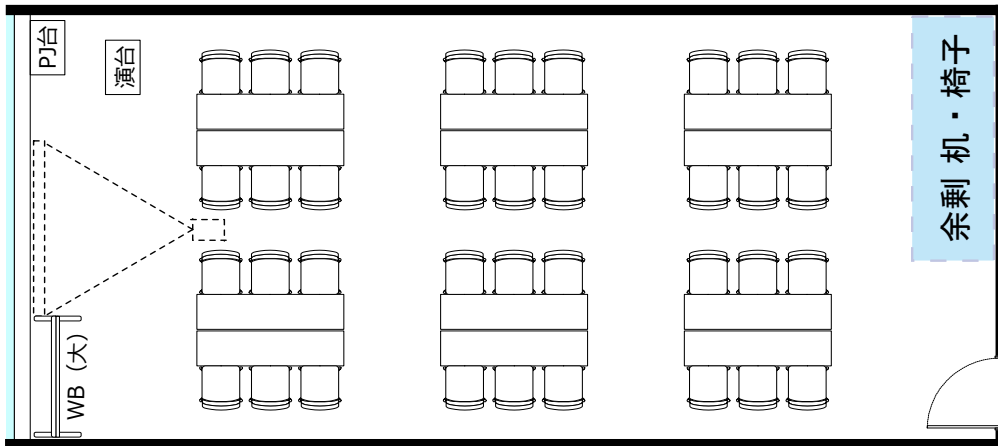

大阪駅前第4ビル 会議室2315

- ・RGBケーブル*1本
- 2口コンセント*15か所
- ・延長コード4個口*1本
- LANケーブル*1か所

◎ スクール形式【3名掛け48名 2名掛け32名】

◎ □ノ字形式【3名掛け36名 2名掛け24名】

◎ グループ形式【3名掛け36名 2名掛け24名】

◎ シアター形式【64名】

レイアウト変更料¥3,300の他、椅子追加代@220/1脚
及び机室外搬出の際は別途費用¥33,000が必要です。
※シアター形式で49名以上収容の際、既存の椅子の色と違う場合がございます。