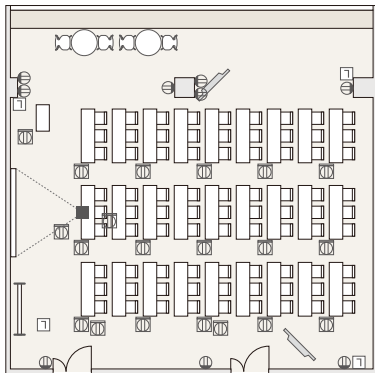

# 会議室 2307typeA

面積:149.2㎡(45坪) 机:27台(W1800×D450) 椅子:81脚

リファレンス 大阪エリア  
大阪駅前第4ビル貸会議室

空室状況  
お問合せ

☎0120-46-0058 受付時間 9:00~18:00  
TEL:06-6136-6186[直通] FAX:06-6136-6187

## スクール形式

3名掛け…81名  
2名掛け…54名