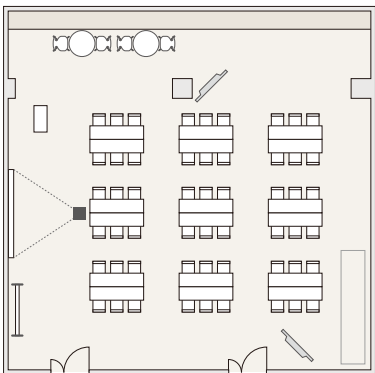

# 会議室 2307typeA

面積:149.2㎡(45坪) 机:27台(W1800×D450) 椅子:81脚

リファレンス 大阪エリア  
大阪駅前第4ビル貸会議室

空室状況  
お問合せ

☎0120-46-0058 受付時間 9:00~18:00  
TEL:06-6136-6186[直通] FAX:06-6136-6187

## スクール形式

3名掛け…81名  
2名掛け…54名

## グループ形式

3名掛け…54名  
2名掛け…36名