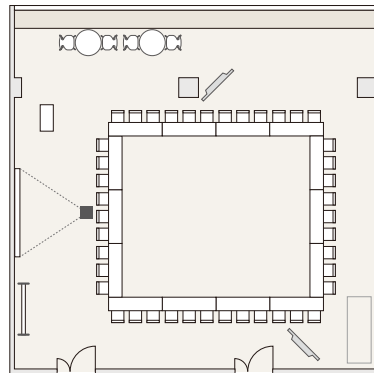

□ノ字形式

3名掛け…42名
2名掛け…28名