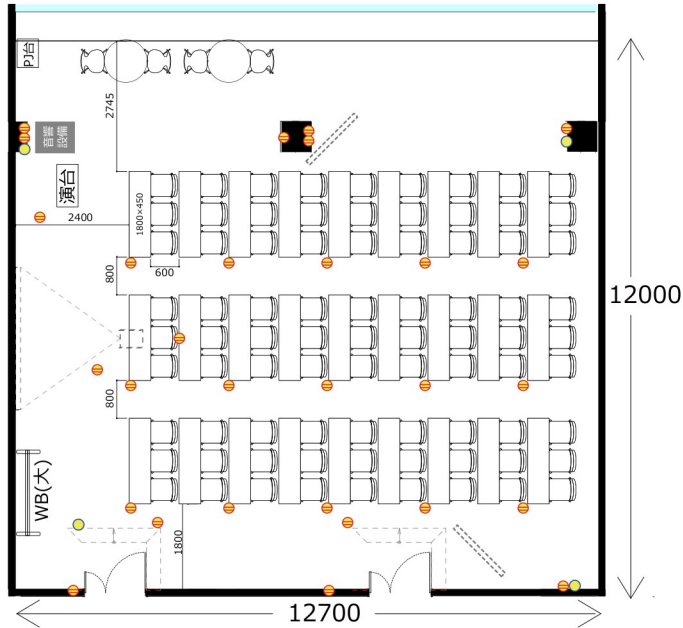

# 大阪駅前第4ビル 会議室2307typeA

・HDMI | RGBケーブル\*各1本  
● 2口コンセント\*29か所

・延長コード4個口\*1本  
● LANポート\*4か所

◎ スクール形式【3名掛け81名 2名掛け54名】

◎ □ノ字形式【3名掛け42名 2名掛け28名】

レイアウト変更料¥3,000(税込¥3,300)が必要です。

◎ グループ形式【3名掛け54名 2名掛け36名】

レイアウト変更料¥3,000(税込¥3,300)が必要です。

◎ シアター形式【104名】

レイアウト変更料¥3,000(税込¥3,300)の他、椅子追加代¥200(税込¥220)/1脚  
及び机室外搬出の際は別途費用¥30,000(税込¥33,000)が必要です。

※シアター形式で82名以上収容の際は既存の椅子の色と違う場合がございます。