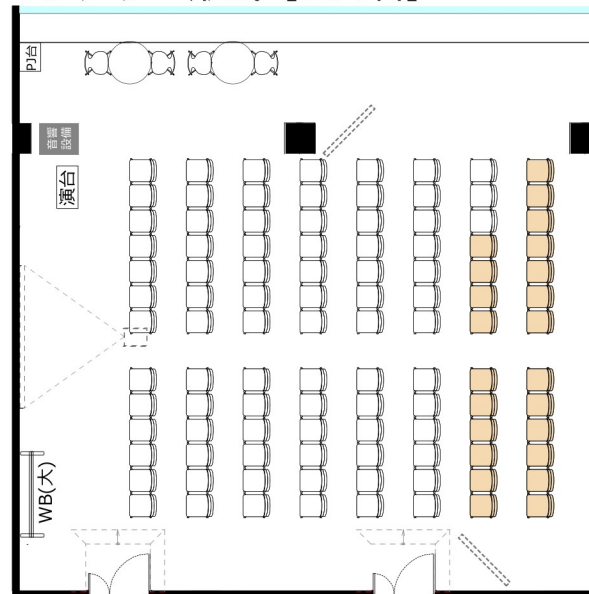

# 大阪駅前第4ビル 会議室2307typeA

・HDMI | RGBケーブル\*各1本  
● 2口コンセント\*29か所

・延長コード4個口\*1本  
● LANポート\*4か所

◎ スクール形式【3名掛け81名 2名掛け54名】

◎ □ノ字形式【3名掛け42名 2名掛け28名】

レイアウト変更料¥3,000(税込¥3,300)が必要です。

◎ グループ形式【3名掛け54名 2名掛け36名】

レイアウト変更料¥3,000(税込¥3,300)が必要です。

◎ シアター形式【104名】

レイアウト変更料¥3,000(税込¥3,300)の他、椅子追加代¥200(税込¥220)/1脚  
及び机室外搬出の際は別途費用¥30,000(税込¥33,000)が必要です。

※シアター形式で82名以上収容の際は既存の椅子の色と違う場合がございます。