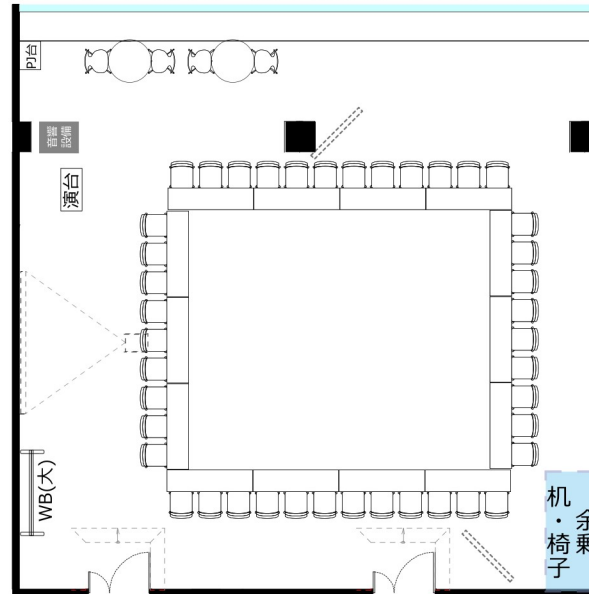

# 大阪駅前第4ビル 会議室2307typeA

・HDMI | RGBケーブル\*各1本  
● 2口コンセント\*29か所

・延長コード4個口\*1本  
● LANポート\*4か所

◎ スクール形式【3名掛け81名 2名掛け54名】

◎ □ノ字形式【3名掛け42名 2名掛け28名】

レイアウト変更料¥3,000(税込¥3,300)が必要です。

◎ グループ形式【3名掛け54名 2名掛け36名】

レイアウト変更料¥3,000(税込¥3,300)が必要です。

◎ シアター形式【104名】

レイアウト変更料¥3,000(税込¥3,300)の他、椅子追加代¥200(税込¥220)/1脚  
及び机室外搬出の際は別途費用¥30,000(税込¥33,000)が必要です。

※シアター形式で82名以上収容の際は既存の椅子の色と違う場合がございます。