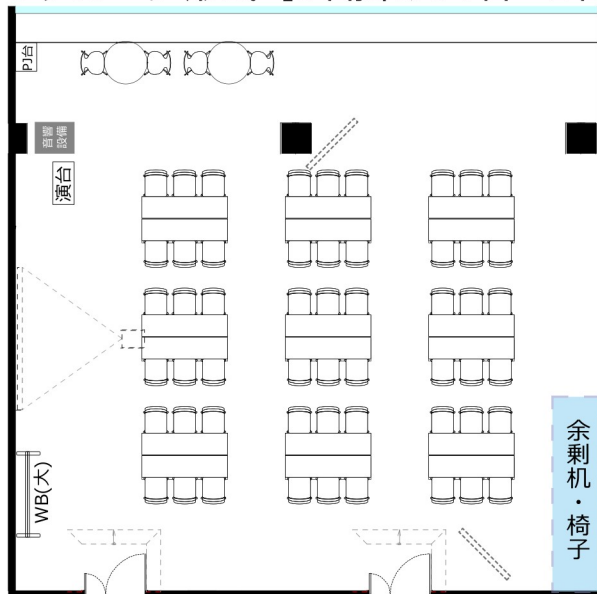

# 大阪駅前第4ビル 会議室2307typeA

・HDMI | RGBケーブル\*各1本  
● 2口コンセント\*29か所

・延長コード4個口\*1本  
● LANポート\*4か所

◎ スクール形式【3名掛け81名 2名掛け54名】

◎ □ノ字形式【3名掛け42名 2名掛け28名】

レイアウト変更料¥3,000(税込¥3,300)が必要です。

◎ グループ形式【3名掛け54名 2名掛け36名】

レイアウト変更料¥3,000(税込¥3,300)が必要です。

◎ シアター形式【104名】

レイアウト変更料¥3,000(税込¥3,300)の他、椅子追加代¥200(税込¥220)/1脚  
及び机室外搬出の際は別途費用¥30,000(税込¥33,000)が必要です。

※シアター形式で82名以上収容の際は既存の椅子の色と違う場合がございます。