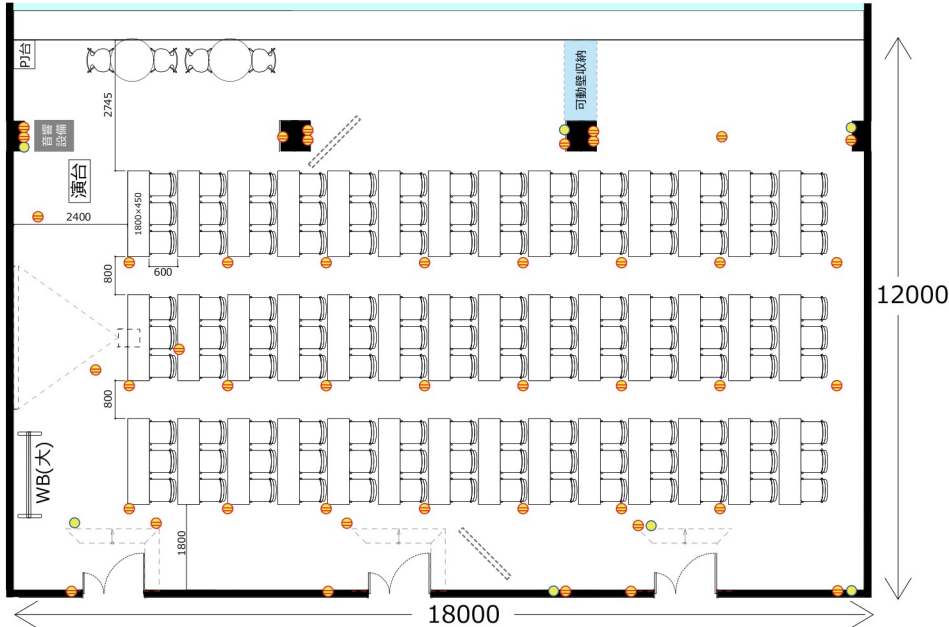

大阪駅前第4ビル 会議室2307typeA+B

- ・RGBケーブル*1本
- ・延長コード4個口*1本
- 2口コンセント*44か所
- LANポート*7か所

◎スクール形式【3名掛け126名 2名掛け84名】

◎口ノ字形式【3名掛け60名 2名掛け40名】

レイアウト変更料¥5,000(税込¥5,500)が必要です。

◎グループ形式【3名掛け90名 2名掛け60名】

レイアウト変更料¥5,000(税込¥5,500)が必要です。

◎シアター形式【156名】

レイアウト変更料¥5,000(税込¥5,500)の他、椅子追加代¥200(税込¥220)/1脚及び机室外搬出の際は別途費用¥40,000(税込¥44,000)が必要です。

※シアター形式で127名以上収容の際は既存の椅子の色と違う場合がございます。