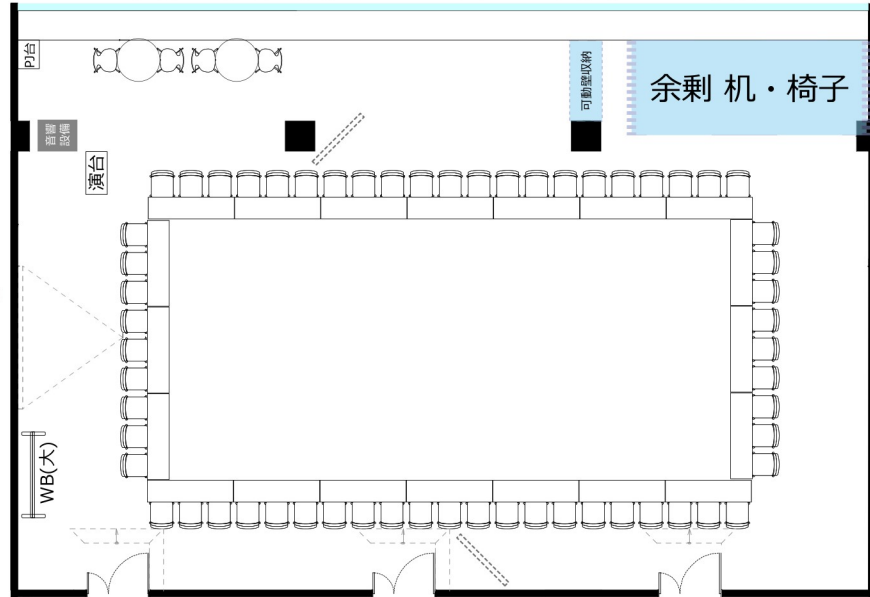

大阪駅前第4ビル 会議室2307typeA+B

- ・RGBケーブル*1本
- ・延長コード4個口*1本
- 2口コンセント*44か所
- LANポート*7か所

◎スクール形式【3名掛け126名 2名掛け84名】

◎口ノ字形式【3名掛け60名 2名掛け40名】

レイアウト変更料¥5,000(税込¥5,500)が必要です。

◎グループ形式【3名掛け90名 2名掛け60名】

レイアウト変更料¥5,000(税込¥5,500)が必要です。

◎シアター形式【156名】

レイアウト変更料¥5,000(税込¥5,500)の他、椅子追加代¥200(税込¥220)/1脚及び机室外搬出の際は別途費用¥40,000(税込¥44,000)が必要です。

※シアター形式で127名以上収容の際は既存の椅子の色と違う場合がございます。