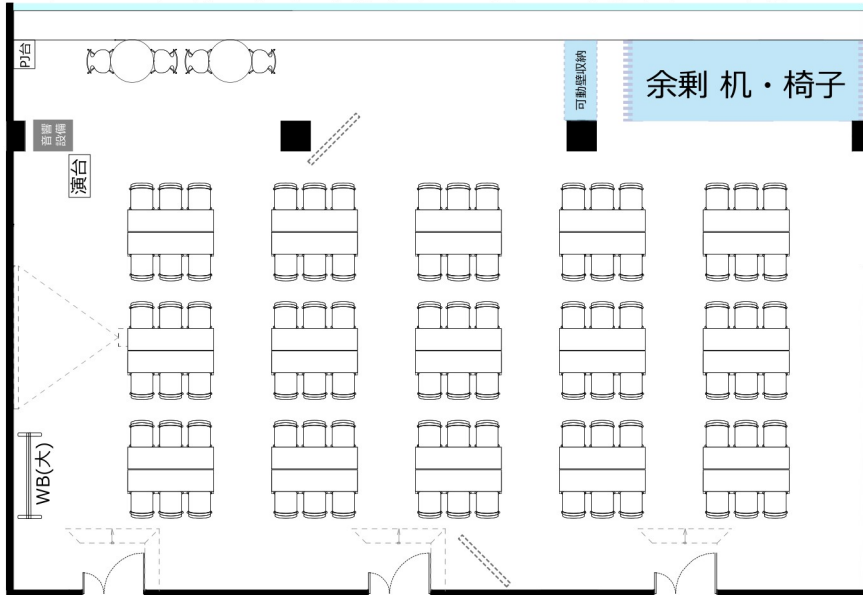

大阪駅前第4ビル 会議室2307typeA+B

- ・RGBケーブル*1本
- ・延長コード4個口*1本
- 2口コンセント*44か所
- LANポート*7か所

◎スクール形式【3名掛け126名 2名掛け84名】

◎口ノ字形式【3名掛け60名 2名掛け40名】

レイアウト変更料¥5,000(税込¥5,500)が必要です。

◎グループ形式【3名掛け90名 2名掛け60名】

レイアウト変更料¥5,000(税込¥5,500)が必要です。

◎シアター形式【156名】

レイアウト変更料¥5,000(税込¥5,500)の他、椅子追加代¥200(税込¥220)/1脚及び机室外搬出の際は別途費用¥40,000(税込¥44,000)が必要です。

※シアター形式で127名以上収容の際は既存の椅子の色と違う場合がございます。