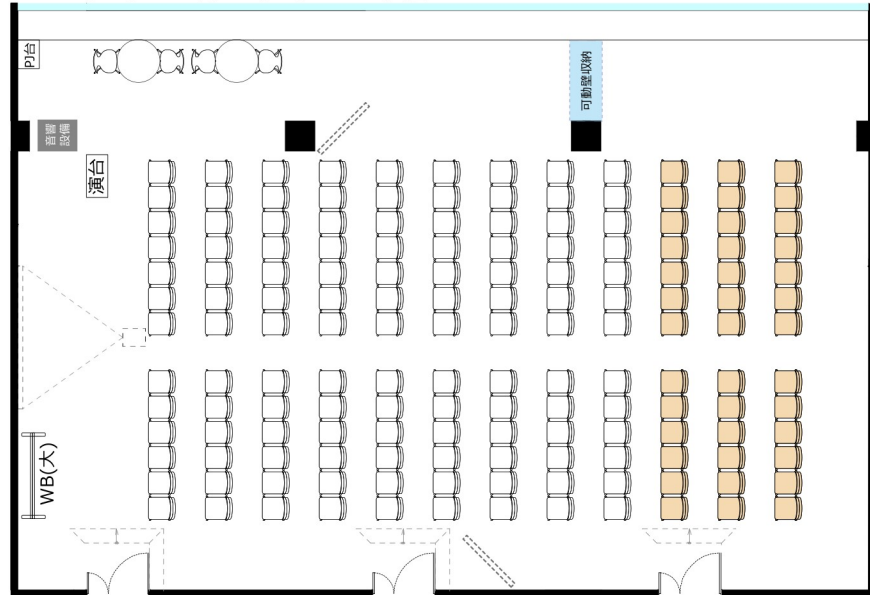

大阪駅前第4ビル 会議室2307typeA+B

- ・RGBケーブル*1本
- ・延長コード4個口*1本
- 2口コンセント*44か所
- LANポート*7か所

◎スクール形式【3名掛け126名 2名掛け84名】

◎口ノ字形式【3名掛け60名 2名掛け40名】

レイアウト変更料¥5,000(税込¥5,500)が必要です。

◎グループ形式【3名掛け90名 2名掛け60名】

レイアウト変更料¥5,000(税込¥5,500)が必要です。

◎シアター形式【156名】

レイアウト変更料¥5,000(税込¥5,500)の他、椅子追加代¥200(税込¥220)/1脚及び机室外搬出の際は別途費用¥40,000(税込¥44,000)が必要です。

※シアター形式で127名以上収容の際は既存の椅子の色と違う場合がございます。