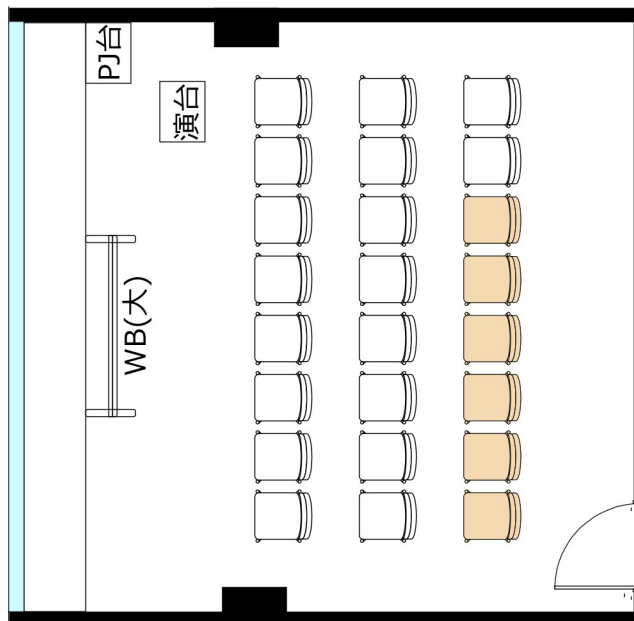

# 会議室2308

- ・延長コード4個口\*1本
- 2口コンセント\* 10か所
- LANポート\*1か所

◎スクール形式【3名掛け18名 2名掛け12名】

◎口ノ字形式【3名掛け18名 2名掛け12名】

◎グループ形式【3名掛け12名 2名掛け8名】

◎シアター形式【24名】

机室外搬出の際は別途費用¥30,000(税込¥33,000)が必要です。  
※シアター形式で19名以上収容の際は既存の椅子の色と違う場合がございます。