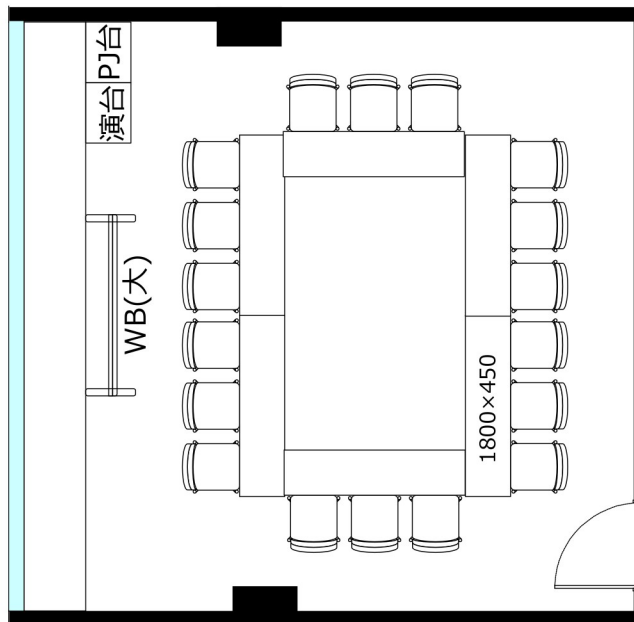

# 大阪駅前第4ビル

# 会議室2308

- ・延長コード4個口\*1本
- 2口コンセント\* 10か所
- LANポート\*1か所

◎スクール形式【3名掛け18名 2名掛け12名】

◎口ノ字形式【3名掛け18名 2名掛け12名】

◎グループ形式【3名掛け12名 2名掛け8名】

◎シアター形式【24名】

机室外搬出の際は別途費用¥30,000(税込¥33,000)が必要です。  
※シアター形式で19名以上収容の際は既存の椅子の色と違う場合がございます。