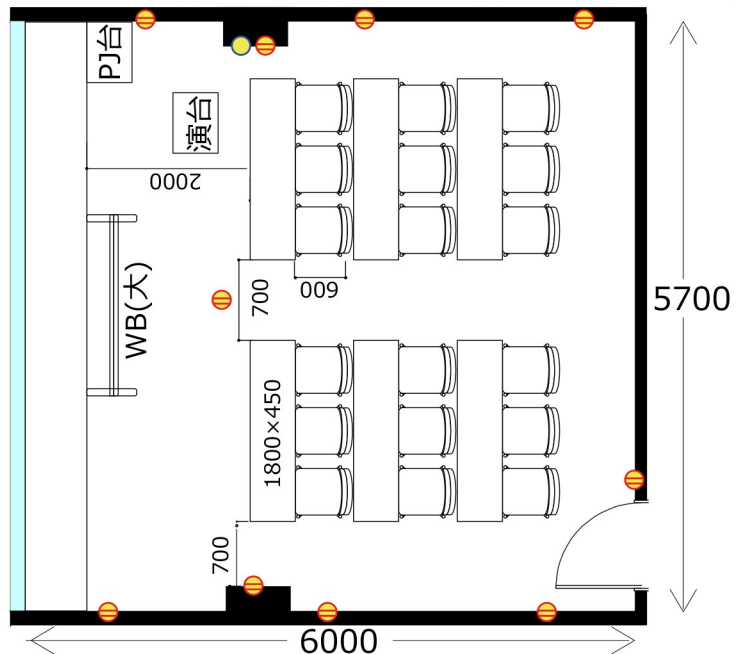

# 大阪駅前第4ビル

# 会議室2308

- ・延長コード4個口\*1本
- 2口コンセント\* 10か所
- LANポート\*1か所

◎スクール形式【3名掛け18名 2名掛け12名】

◎口ノ字形式【3名掛け18名 2名掛け12名】

◎グループ形式【3名掛け12名 2名掛け8名】

◎シアター形式【24名】

机室外搬出の際は別途費用¥30,000(税込¥33,000)が必要です。  
※シアター形式で19名以上収容の際は既存の椅子の色と違う場合がございます。