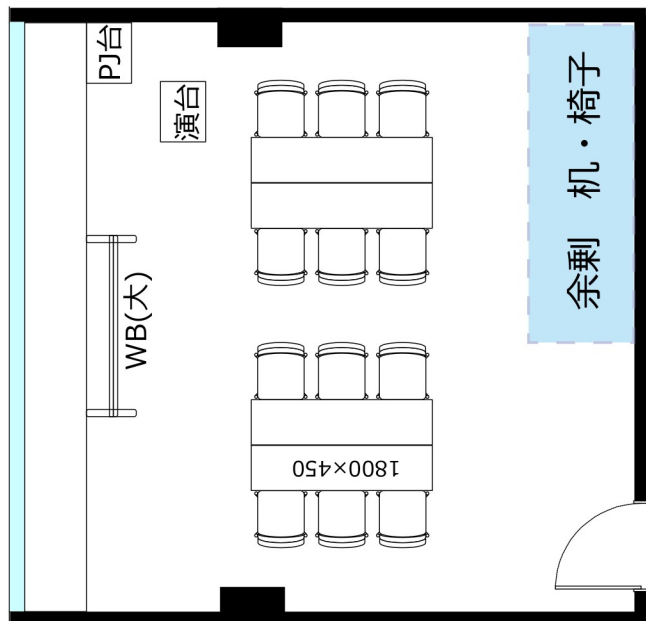

# 大阪駅前第4ビル

# 会議室2308

- ・延長コード4個口\*1本
- 2口コンセント\* 10か所
- LANポート\*1か所

◎スクール形式【3名掛け18名 2名掛け12名】

◎口ノ字形式【3名掛け18名 2名掛け12名】

◎グループ形式【3名掛け12名 2名掛け8名】

◎シアター形式【24名】

机室外搬出の際は別途費用¥30,000(税込¥33,000)が必要です。  
※シアター形式で19名以上収容の際は既存の椅子の色と違う場合がございます。