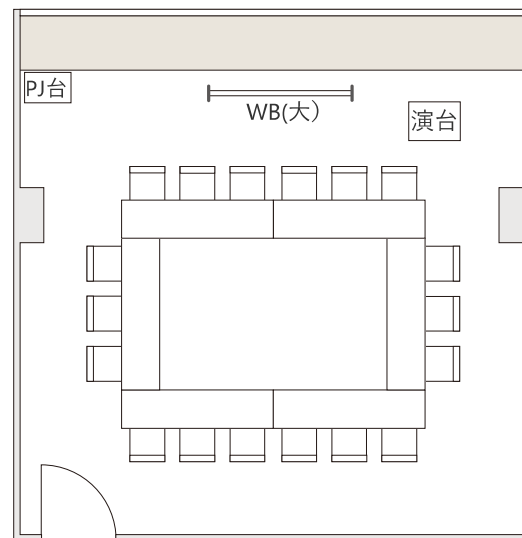

口ノ字形式

3名掛け 18名
2名掛け 12名