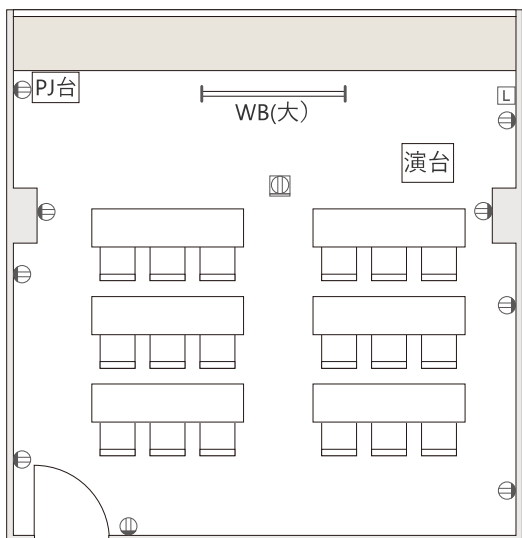

# 会議室 2308

面積: 35.6㎡ (11坪) 机: 6台 (W1800×D450) 椅子: 18脚

リファレンス 大阪エリア  
大阪駅前第4ビル貸会議室

空室状況  
お問合せ

☎0120-46-0058 受付時間 9:00~18:00  
TEL: 06-6136-6186 [直通] FAX: 06-6136-6187

## スクール形式

3名掛け 18名  
2名掛け 12名

## グループ形式

6名島 12名  
4名島 8名