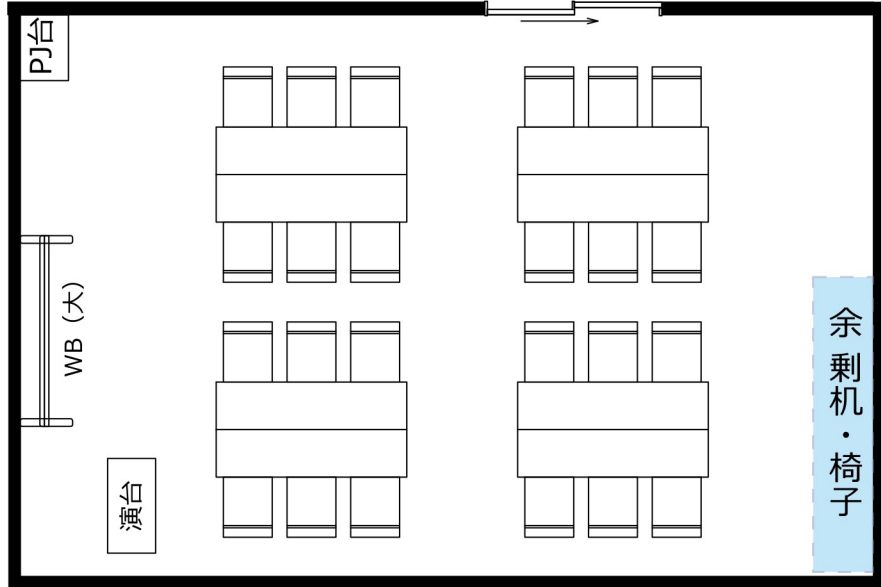

# 会議室2310

- ・延長コード4個口\*1本
- 2口コンセント\*14か所
- LANポート\*2か所

◎スクール形式【3名掛け30名 2名掛け20名】

◎口ノ字形式【3名掛け24名 2名掛け16名】

◎グループ形式【3名掛け24名 2名掛け16名】

◎シアター形式【40名】

レイアウト変更料¥3,000(税込¥3,300)の他、  
机室外搬出の際は別途費用¥30,000(税込¥33,000)が必要です。  
※シアター形式で31名以上収容の際は既存の椅子の色と違う場合がございます。