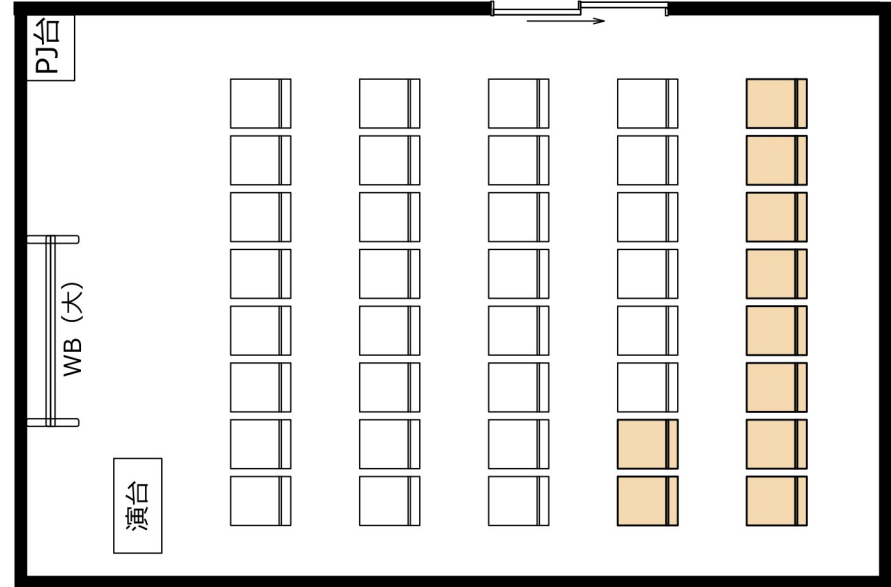

# 会議室2310

- ・延長コード4個口\*1本
- 2口コンセント\*14か所
- LANポート\*2か所

◎スクール形式【3名掛け30名 2名掛け20名】

◎口ノ字形式【3名掛け24名 2名掛け16名】

◎グループ形式【3名掛け24名 2名掛け16名】

◎シアター形式【40名】

レイアウト変更料¥3,000(税込¥3,300)の他、  
机室外搬出の際は別途費用¥30,000(税込¥33,000)が必要です。  
※シアター形式で31名以上収容の際は既存の椅子の色と違う場合がございます。