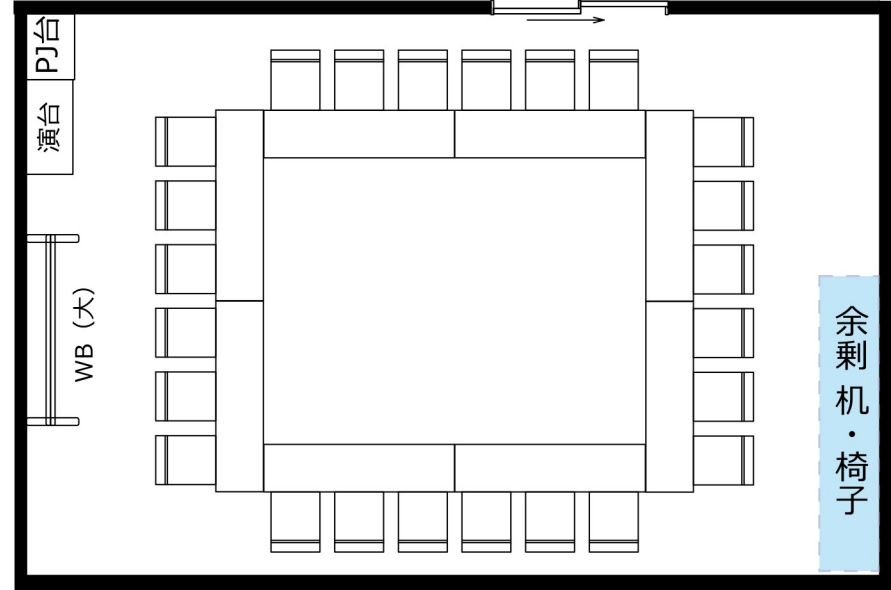

# 大阪駅前第4ビル

# 会議室2310

- ・延長コード4個口\*1本
- 2口コンセント\*14か所
- LANポート\*2か所

◎スクール形式【3名掛け30名 2名掛け20名】

◎口ノ字形式【3名掛け24名 2名掛け16名】

◎グループ形式【3名掛け24名 2名掛け16名】

◎シアター形式【40名】

レイアウト変更料¥3,000(税込¥3,300)の他、  
机室外搬出の際は別途費用¥30,000(税込¥33,000)が必要です。  
※シアター形式で31名以上収容の際は既存の椅子の色と違う場合がございます。