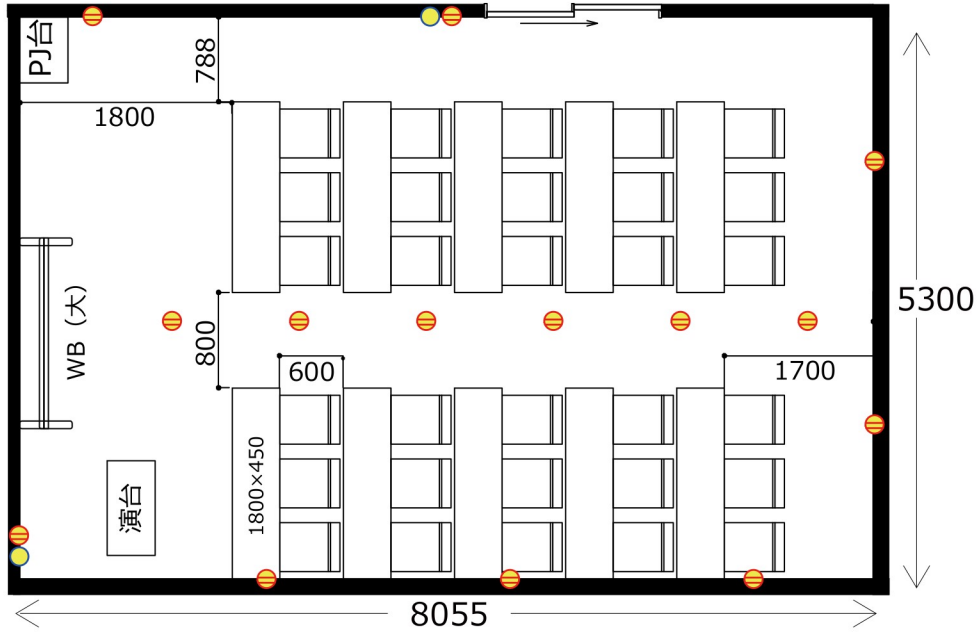

# 大阪駅前第4ビル

# 会議室2310

- ・延長コード4個口\*1本
- 2口コンセント\*14か所
- LANポート\*2か所

◎スクール形式【3名掛け30名 2名掛け20名】

◎口ノ字形式【3名掛け24名 2名掛け16名】

◎グループ形式【3名掛け24名 2名掛け16名】

◎シアター形式【40名】

レイアウト変更料¥3,000(税込¥3,300)の他、  
机室外搬出の際は別途費用¥30,000(税込¥33,000)が必要です。  
※シアター形式で31名以上収容の際は既存の椅子の色と違う場合がございます。