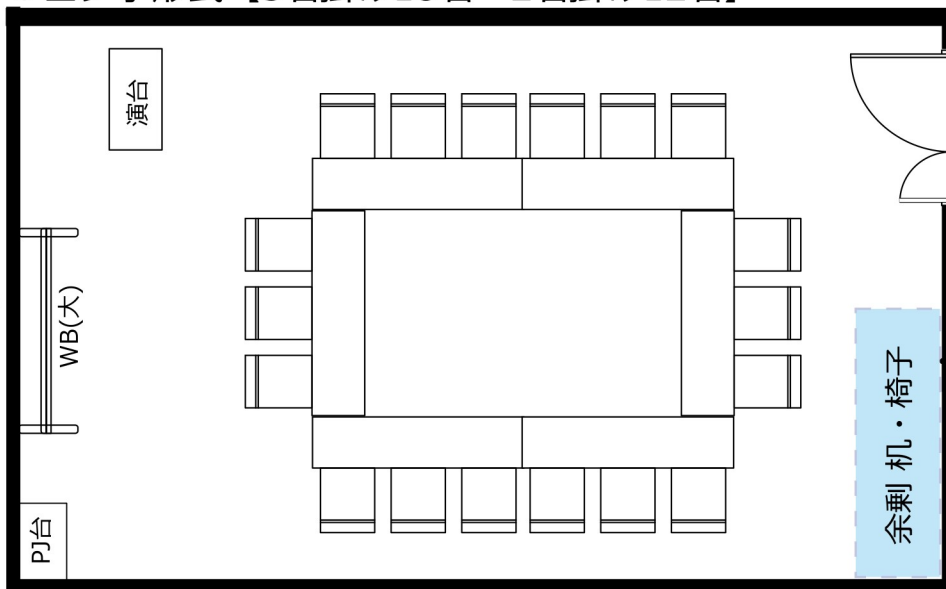

# 大阪駅前第4ビル

# 会議室2313

・延長コード4個口\*1本  
● 2口コンセント\*13か所 ● LANポート\*2か所

◎スクール形式【3名掛け30名 2名掛け20名】

◎口ノ字形式【3名掛け18名 2名掛け12名】

◎グループ形式【3名掛け24名 2名掛け16名】

◎シアター形式【36名】

レイアウト変更料¥3,000(税込¥3,300)の他、  
机室外搬出の際は別途費用¥30,000(税込¥33,000)が必要です。  
※シアター形式で31名以上収容の際は既存の椅子の色と違う場合がございます。