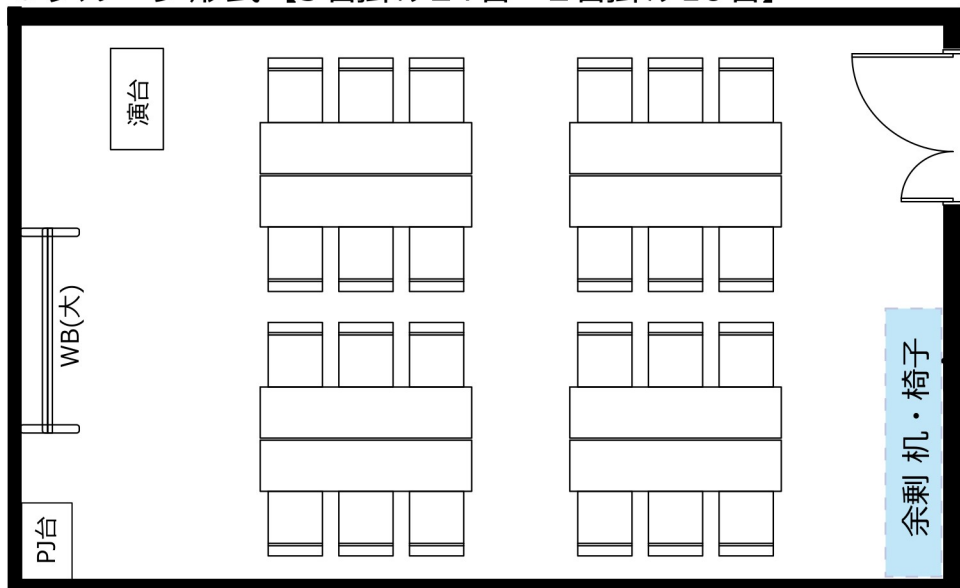

# 会議室2313

・延長コード4個口\*1本  
● 2口コンセント\*13か所 ● LANポート\*2か所

◎スクール形式【3名掛け30名 2名掛け20名】

◎口ノ字形式【3名掛け18名 2名掛け12名】

◎グループ形式【3名掛け24名 2名掛け16名】

◎シアター形式【36名】

レイアウト変更料¥3,000(税込¥3,300)の他、  
机室外搬出の際は別途費用¥30,000(税込¥33,000)が必要です。  
※シアター形式で31名以上収容の際は既存の椅子の色と違う場合がございます。