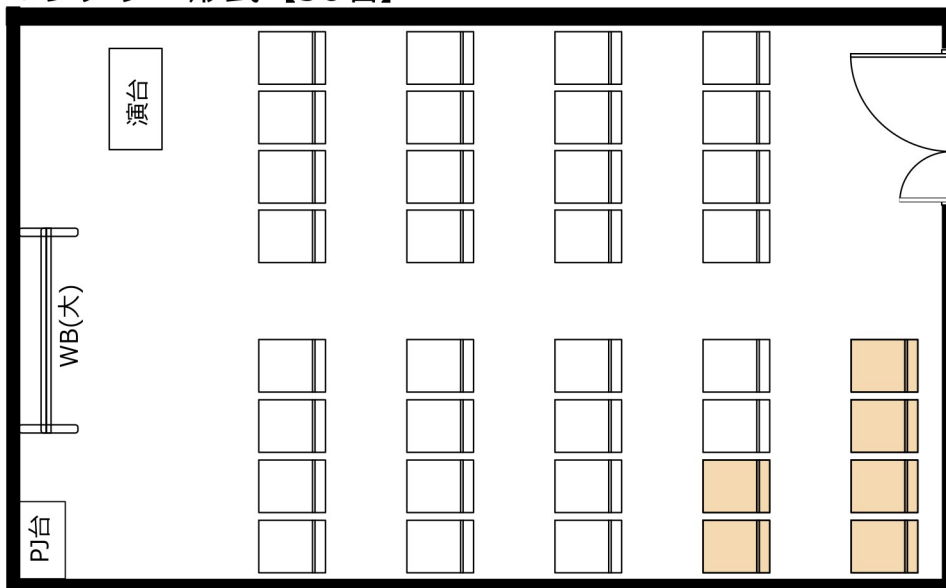

# 大阪駅前第4ビル

# 会議室2313

・延長コード4個口\*1本  
● 2口コンセント\*13か所 ● LANポート\*2か所

◎スクール形式【3名掛け30名 2名掛け20名】

◎口ノ字形式【3名掛け18名 2名掛け12名】

◎グループ形式【3名掛け24名 2名掛け16名】

◎シアター形式【36名】

レイアウト変更料¥3,000(税込¥3,300)の他、  
机室外搬出の際は別途費用¥30,000(税込¥33,000)が必要です。  
※シアター形式で31名以上収容の際は既存の椅子の色と違う場合がございます。