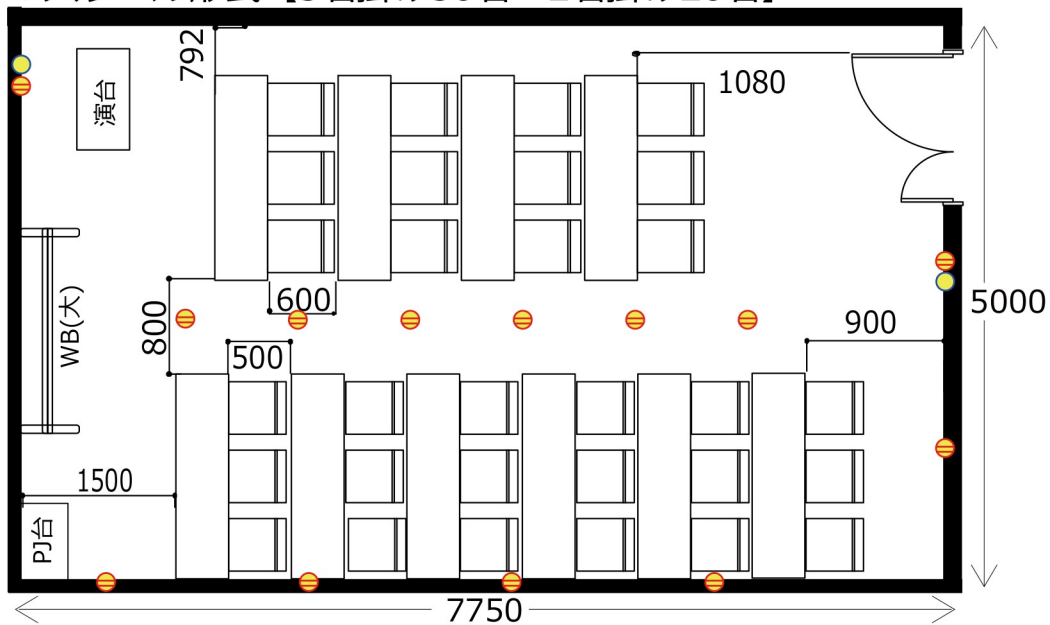

# 大阪駅前第4ビル

# 会議室2313

・延長コード4個口\*1本  
● 2口コンセント\*13か所 ● LANポート\*2か所

◎スクール形式【3名掛け30名 2名掛け20名】

◎口ノ字形式【3名掛け18名 2名掛け12名】

◎グループ形式【3名掛け24名 2名掛け16名】

◎シアター形式【36名】

レイアウト変更料¥3,000(税込¥3,300)の他、  
机室外搬出の際は別途費用¥30,000(税込¥33,000)が必要です。  
※シアター形式で31名以上収容の際は既存の椅子の色と違う場合がございます。