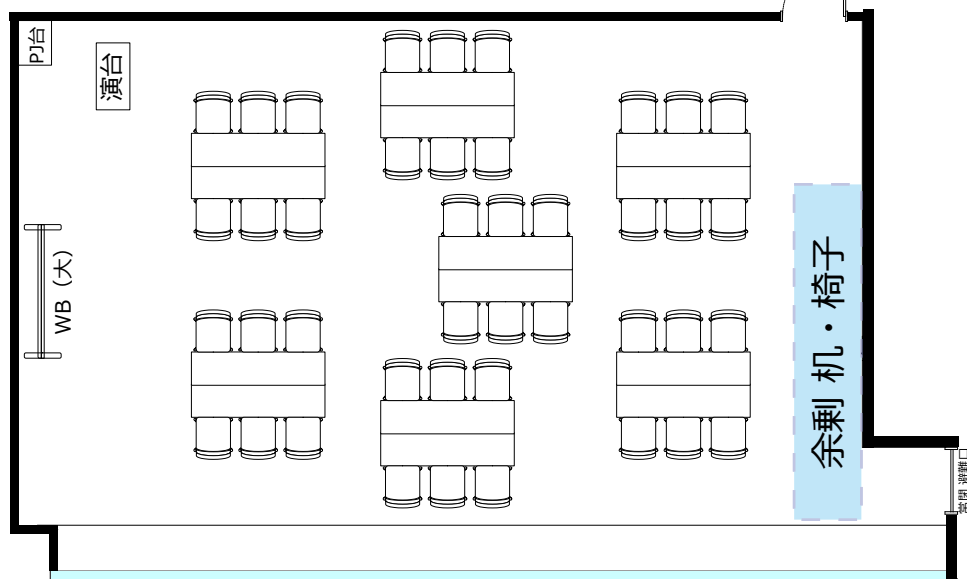

大阪駅前第4ビル

会議室2301

- ・RGBケーブル*1本
- 2口コンセント*15か所
- ・延長コード4個口*1本
- LANケーブル*1か所

◎ スクール形式【3名掛け63名 2名掛け42名】

◎ □ノ字形式【3名掛け36名 2名掛け24名】

◎ グループ形式【3名掛け42名 2名掛け28名】

◎ シアター形式【80名】

レイアウト変更料¥3,300の他、椅子追加代@220/1脚
及び机室外搬出の際は別途費用¥33,000が必要です。

※シアター形式で64名以上収容の際、既存の椅子の色と違うことがございます。