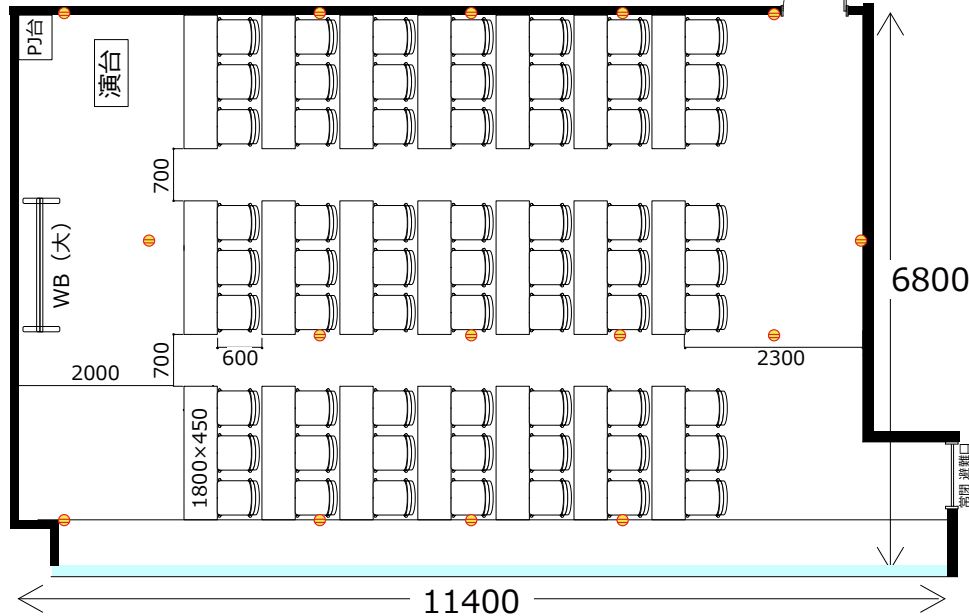

大阪駅前第4ビル

会議室2301

- ・RGBケーブル*1本
- 2口コンセント*15か所
- ・延長コード4個口*1本
- LANケーブル*1か所

◎ スクール形式【3名掛け63名 2名掛け42名】

◎ □ノ字形式【3名掛け36名 2名掛け24名】

◎ グループ形式【3名掛け42名 2名掛け28名】

◎ シアター形式【80名】

レイアウト変更料¥3,300の他、椅子追加代@220/1脚
及び机室外搬出の際は別途費用¥33,000が必要です。

※シアター形式で64名以上収容の際、既存の椅子の色と違うことがございます。