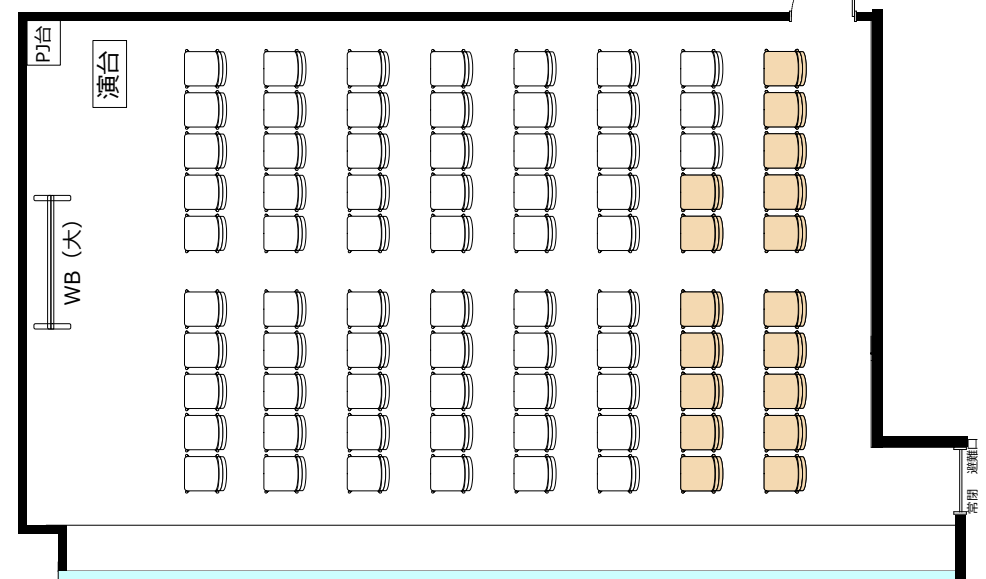

大阪駅前第4ビル

会議室2301

- ・RGBケーブル*1本
- 2口コンセント*15か所
- ・延長コード4個口*1本
- LANケーブル*1か所

◎ スクール形式【3名掛け63名 2名掛け42名】

◎ □ノ字形式【3名掛け36名 2名掛け24名】

◎ グループ形式【3名掛け42名 2名掛け28名】

◎ シアター形式【80名】

レイアウト変更料¥3,300の他、椅子追加代@220/1脚
及び机室外搬出の際は別途費用¥33,000が必要です。

※シアター形式で64名以上収容の際、既存の椅子の色と違うことがございます。