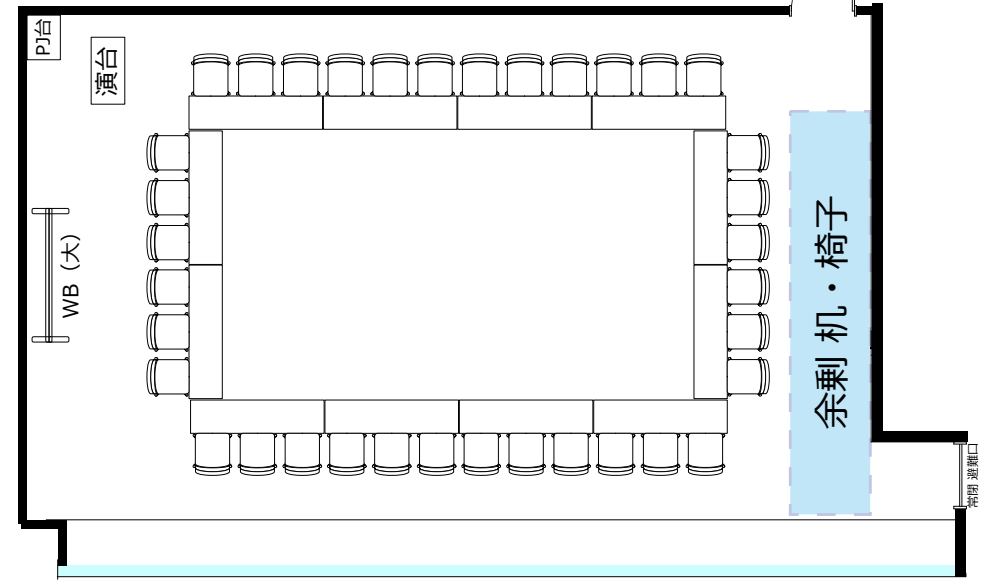

大阪駅前第4ビル

会議室2301

- ・RGBケーブル*1本
- 2口コンセント*15か所
- ・延長コード4個口*1本
- LANケーブル*1か所

◎ スクール形式【3名掛け63名 2名掛け42名】

◎ □ノ字形式【3名掛け36名 2名掛け24名】

◎ グループ形式【3名掛け42名 2名掛け28名】

◎ シアター形式【80名】

レイアウト変更料¥3,300の他、椅子追加代@220/1脚
及び机室外搬出の際は別途費用¥33,000が必要です。

※シアター形式で64名以上収容の際、既存の椅子の色と違うことがございます。