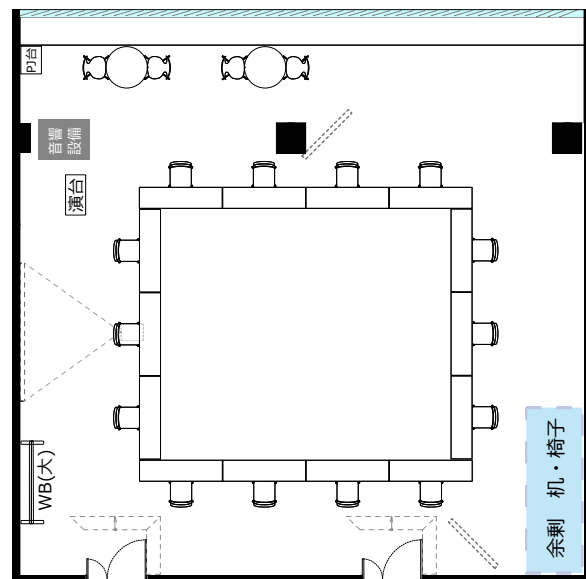

大阪駅前第4ビル 会議室2307TypeA

ソーシャルディスタンスに対応した会場レイアウトのご提案

ソーシャル
ディスタンス
1800

飛沫防止
アクリル板

開閉不可

◎スクール形式 (ソーシャルディスタンス 15名)

◎ロノ字形式 (ソーシャルディスタンス 14名)

◎グループ形式 (ソーシャルディスタンス 12名)

◎シアター形式 (ソーシャルディスタンス 23名)

・レイアウト変更料¥3,300の他、机室外搬出の際は別途費用¥33,000が必要です。