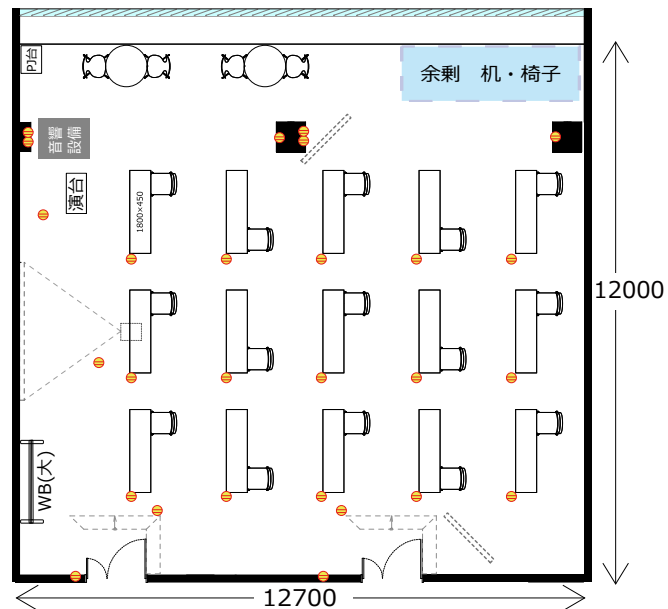

大阪駅前第4ビル 会議室2307TypeA

ソーシャルディスタンスに対応した会場レイアウトのご提案

ソーシャル
ディスタンス
1800

飛沫防止
アクリル板

開閉不可

◎スクール形式 (ソーシャルディスタンス 15名)

◎ロノ字形式 (ソーシャルディスタンス 14名)

◎グループ形式 (ソーシャルディスタンス 12名)

◎シアター形式 (ソーシャルディスタンス 23名)

・レイアウト変更料¥3,300の他、机室外搬出の際は別途費用¥33,000が必要です。