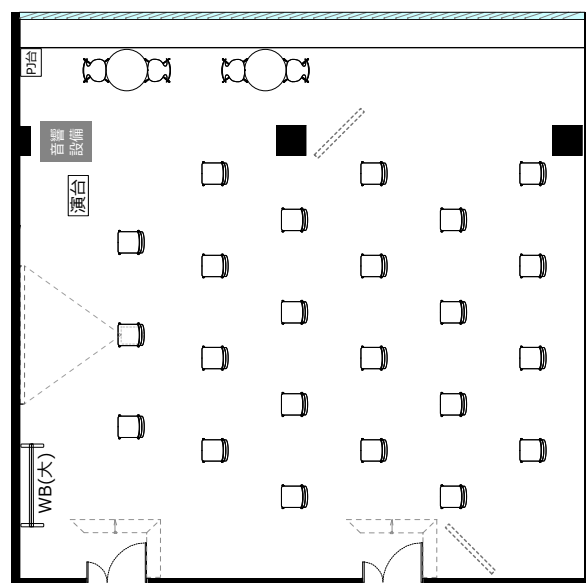

大阪駅前第4ビル 会議室2307TypeA

ソーシャルディスタンスに対応した会場レイアウトのご提案

ソーシャル
ディスタンス
1800

飛沫防止
アクリル板

開閉不可

◎スクール形式 (ソーシャルディスタンス 15名)

◎ロノ字形式 (ソーシャルディスタンス 14名)

◎グループ形式 (ソーシャルディスタンス 12名)

◎シアター形式 (ソーシャルディスタンス 23名)

・レイアウト変更料¥3,300の他、机室外搬出の際は別途費用¥33,000が必要です。