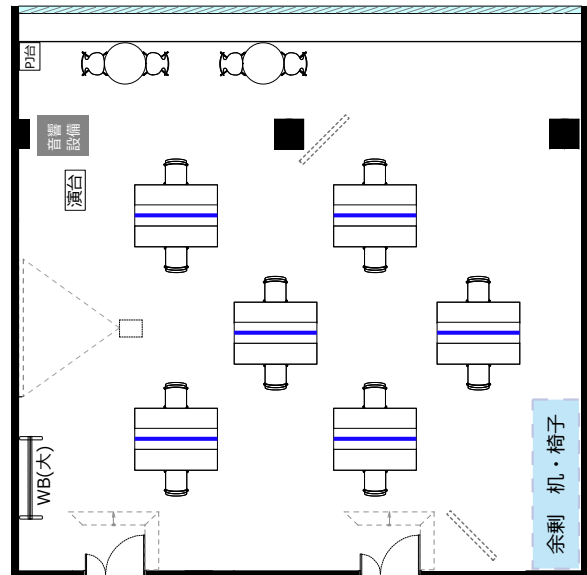

大阪駅前第4ビル 会議室2307TypeA

ソーシャルディスタンスに対応した会場レイアウトのご提案

ソーシャル
ディスタンス
1800

飛沫防止
アクリル板

開閉不可

◎スクール形式 (ソーシャルディスタンス 15名)

◎ロノ字形式 (ソーシャルディスタンス 14名)

◎グループ形式 (ソーシャルディスタンス 12名)

◎シアター形式 (ソーシャルディスタンス 23名)

・レイアウト変更料¥3,300の他、机室外搬出の際は別途費用¥33,000が必要です。