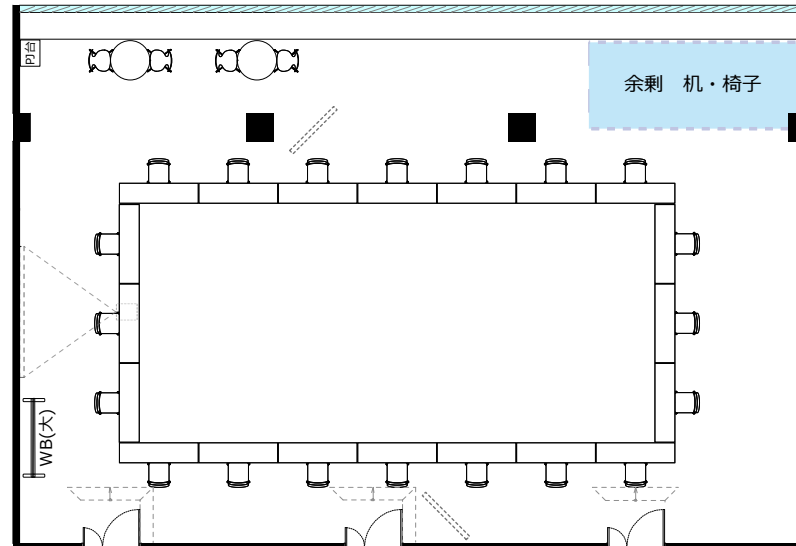

大阪駅前第4ビル 会議室2307TypeAB

ソーシャルディスタンスに対応した会場レイアウトのご提案

ソーシャル
ディスタンス
1800

飛沫防止
アクリル板

開閉不可

◎スクール形式 (ソーシャルディスタンス 21名)

◎ロノ字形式 (ソーシャルディスタンス 20名)

・レイアウト変更料¥5,500が必要です。

◎グループ形式 (ソーシャルディスタンス 16名)

・レイアウト変更料¥5,500が必要です。

◎シアター形式 (ソーシャルディスタンス 35名)

・レイアウト変更料¥5,500の他、机室外搬出の際は別途費用¥44,000が必要です。