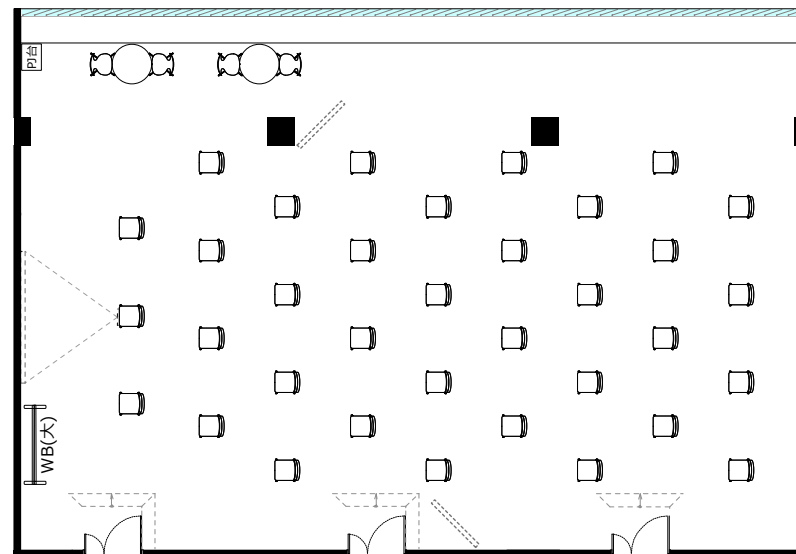

大阪駅前第4ビル 会議室2307TypeAB

ソーシャルディスタンスに対応した会場レイアウトのご提案

ソーシャル
ディスタンス
1800

飛沫防止
アクリル板

開閉不可

◎スクール形式 (ソーシャルディスタンス 21名)

◎ロノ字形式 (ソーシャルディスタンス 20名)

・レイアウト変更料¥5,500が必要です。

◎グループ形式 (ソーシャルディスタンス 16名)

・レイアウト変更料¥5,500が必要です。

◎シアター形式 (ソーシャルディスタンス 35名)

・レイアウト変更料¥5,500の他、机室外搬出の際は別途費用¥44,000が必要です。