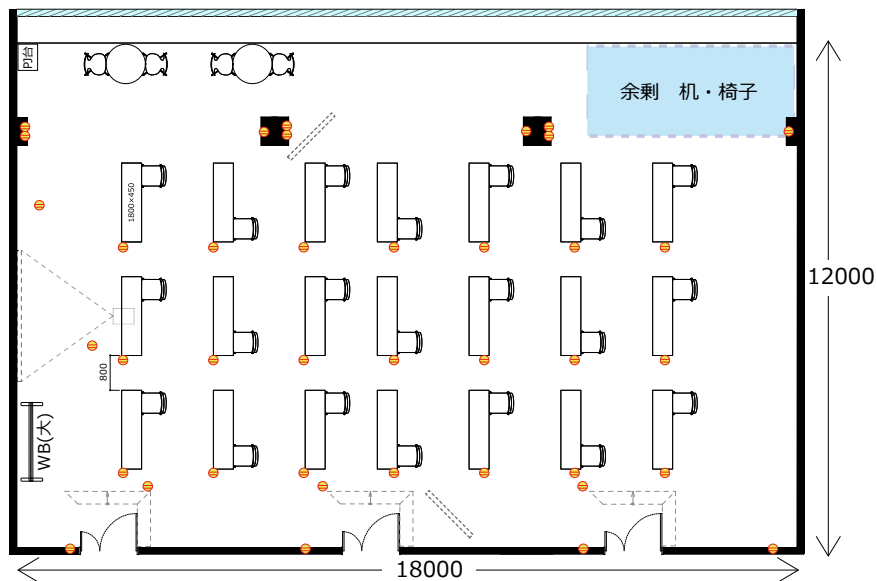

大阪駅前第4ビル 会議室2307TypeAB

ソーシャルディスタンスに対応した会場レイアウトのご提案

ソーシャル
ディスタンス
1800

飛沫防止
アクリル板

開閉不可

◎スクール形式 (ソーシャルディスタンス 21名)

◎ロノ字形式 (ソーシャルディスタンス 20名)

・レイアウト変更料¥5,500が必要です。

◎グループ形式 (ソーシャルディスタンス 16名)

・レイアウト変更料¥5,500が必要です。

◎シアター形式 (ソーシャルディスタンス 35名)

・レイアウト変更料¥5,500の他、机室外搬出の際は別途費用¥44,000が必要です。