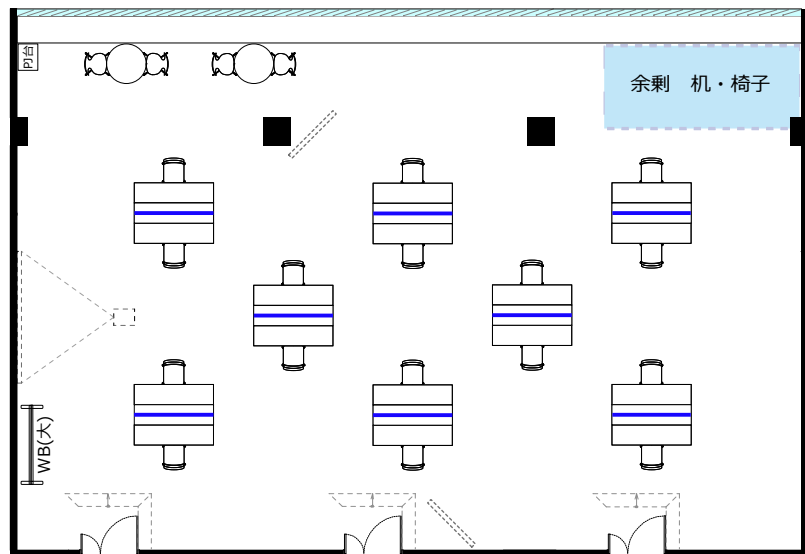

大阪駅前第4ビル 会議室2307TypeAB

ソーシャルディスタンスに対応した会場レイアウトのご提案

ソーシャル
ディスタンス
1800

飛沫防止
アクリル板

開閉不可

◎スクール形式 (ソーシャルディスタンス 21名)

◎ロノ字形式 (ソーシャルディスタンス 20名)

・レイアウト変更料¥5,500が必要です。

◎グループ形式 (ソーシャルディスタンス 16名)

・レイアウト変更料¥5,500が必要です。

◎シアター形式 (ソーシャルディスタンス 35名)

・レイアウト変更料¥5,500の他、机室外搬出の際は別途費用¥44,000が必要です。