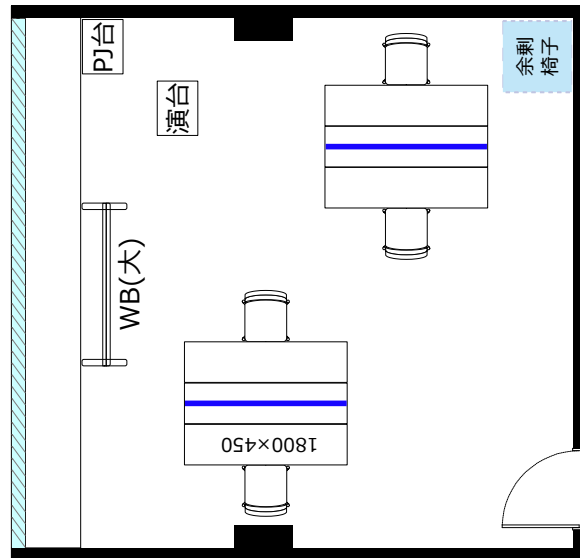

# 大阪駅前第4ビル 会議室2308

ソーシャルディスタンスに対応した会場レイアウトのご提案

ソーシャル  
ディスタンス  
1800

飛沫防止  
アクリル板

開閉不可

◎スクール形式 (ソーシャルディスタンス 4名)

◎ロノ字形式 (ソーシャルディスタンス 6名)

◎グループ形式 (ソーシャルディスタンス 4名)

◎シアター形式 (ソーシャルディスタンス 7名)

・机室外搬出の際は 別途費用¥33,000が必要です。