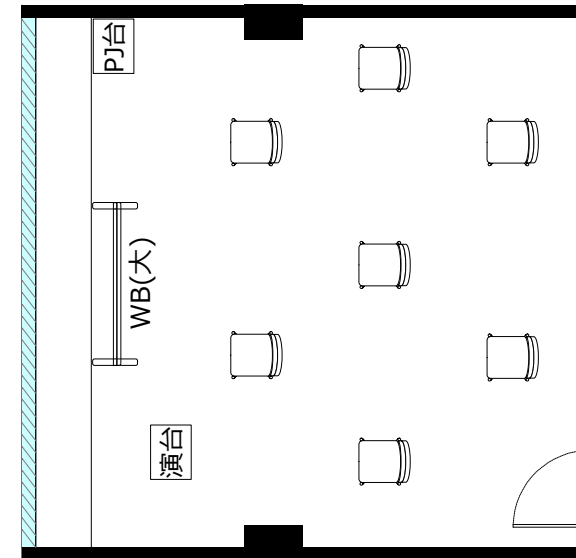

# 大阪駅前第4ビル 会議室2308

ソーシャルディスタンスに対応した会場レイアウトのご提案

ソーシャル  
ディスタンス  
1800

飛沫防止  
アクリル板

開閉不可

◎スクール形式 (ソーシャルディスタンス 4名)

◎ロノ字形式 (ソーシャルディスタンス 6名)

◎グループ形式 (ソーシャルディスタンス 4名)

◎シアター形式 (ソーシャルディスタンス 7名)

・机室外搬出の際は 別途費用¥33,000が必要です。