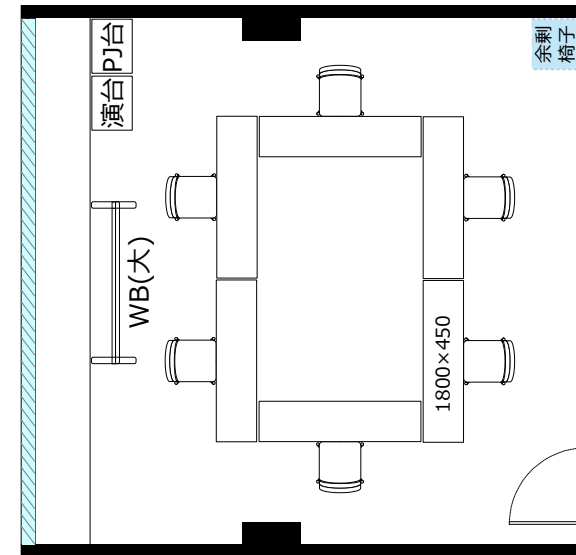

# 大阪駅前第4ビル 会議室2308

ソーシャルディスタンスに対応した会場レイアウトのご提案

ソーシャル  
ディスタンス  
1800

飛沫防止  
アクリル板

開閉不可

◎スクール形式 (ソーシャルディスタンス 4名)

◎ロノ字形式 (ソーシャルディスタンス 6名)

◎グループ形式 (ソーシャルディスタンス 4名)

◎シアター形式 (ソーシャルディスタンス 7名)

・机室外搬出の際は 別途費用¥33,000が必要です。