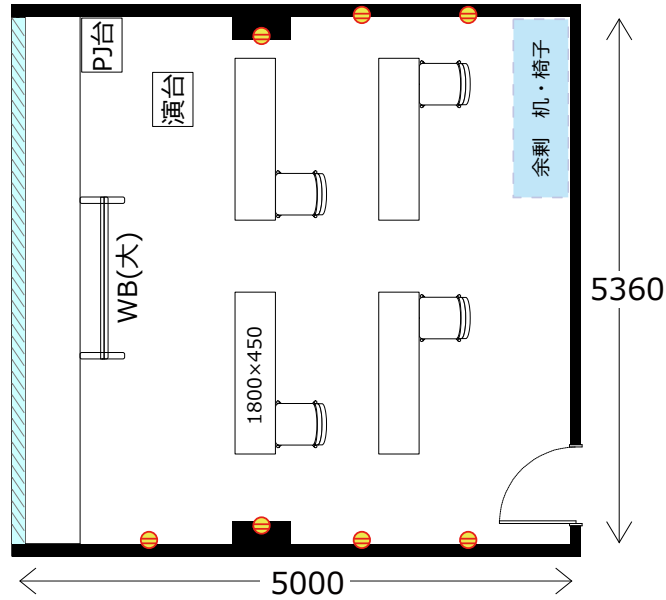

# 大阪駅前第4ビル 会議室2308

ソーシャルディスタンスに対応した会場レイアウトのご提案

ソーシャル  
ディスタンス  
1800

飛沫防止  
アクリル板

開閉不可

◎スクール形式 (ソーシャルディスタンス 4名)

◎ロノ字形式 (ソーシャルディスタンス 6名)

◎グループ形式 (ソーシャルディスタンス 4名)

◎シアター形式 (ソーシャルディスタンス 7名)

・机室外搬出の際は 別途費用¥33,000が必要です。