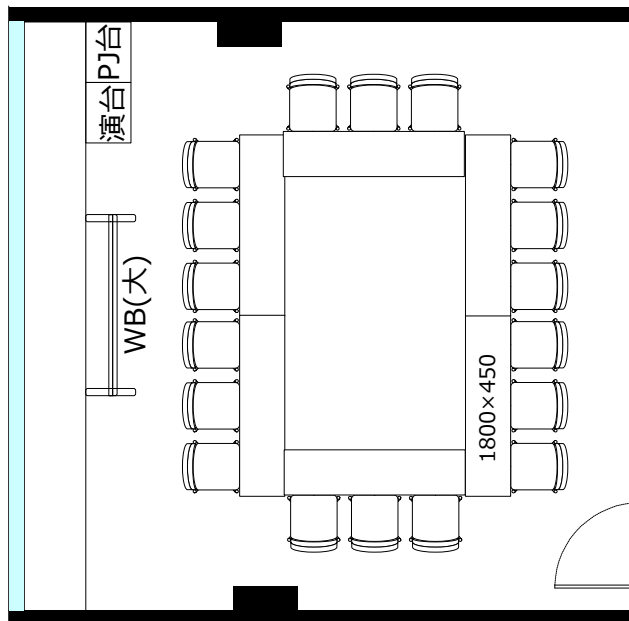

# 大阪駅前第4ビル

# 会議室2308

- ・延長コード4個口\*1本
- 2口コンセント\* 10か所
- LANケーブル\*1か所

◎スクール形式【3名掛け18名 2名掛け12名】

◎口ノ字形式【3名掛け18名 2名掛け12名】

◎グループ形式【3名掛け12名 2名掛け8名】

◎シアター形式【24名】

机室外搬出の際は別途費用¥33,000が必要です。

※シアター形式で19名以上収容の際は既存の椅子の色と違う場合がございます。