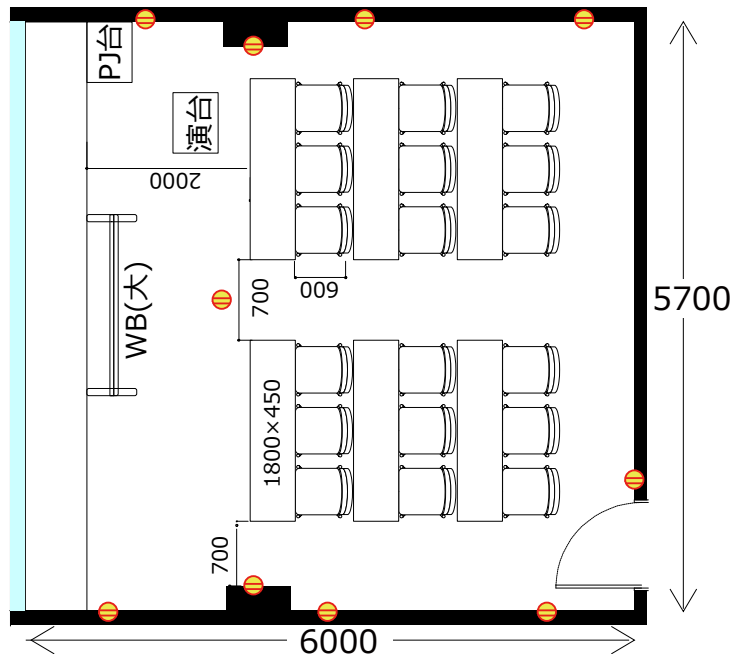

# 大阪駅前第4ビル

# 会議室2308

- ・延長コード4個口\*1本
- 2口コンセント\* 10か所
- LANケーブル\*1か所

◎スクール形式【3名掛け18名 2名掛け12名】

◎口ノ字形式【3名掛け18名 2名掛け12名】

◎グループ形式【3名掛け12名 2名掛け8名】

◎シアター形式【24名】

机室外搬出の際は別途費用¥33,000が必要です。

※シアター形式で19名以上収容の際は既存の椅子の色と違う場合がございます。