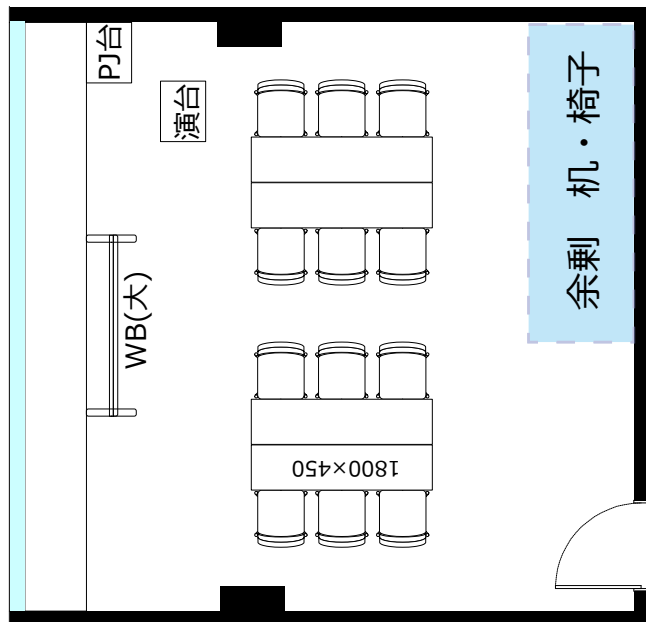

# 大阪駅前第4ビル

# 会議室2308

- ・延長コード4個口\*1本
- 2口コンセント\* 10か所
- LANケーブル\*1か所

◎スクール形式【3名掛け18名 2名掛け12名】

◎口ノ字形式【3名掛け18名 2名掛け12名】

◎グループ形式【3名掛け12名 2名掛け8名】

◎シアター形式【24名】

机室外搬出の際は別途費用¥33,000が必要です。

※シアター形式で19名以上収容の際は既存の椅子の色と違う場合がございます。