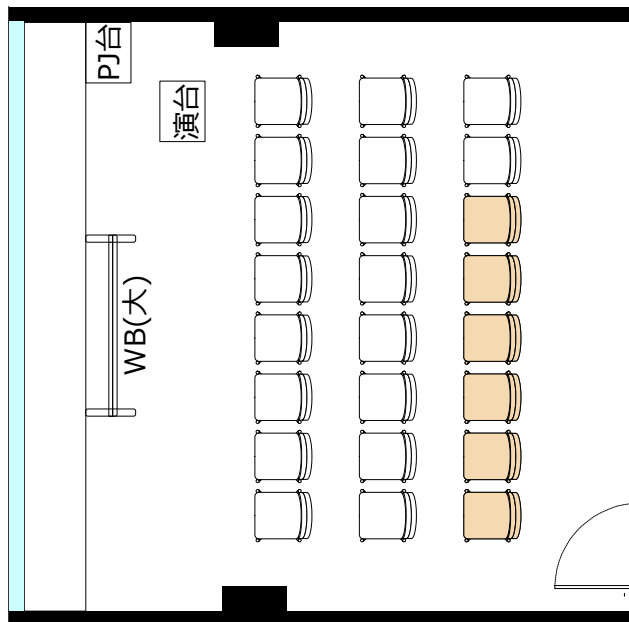

# 会議室2308

- ・延長コード4個口\*1本
- 2口コンセント\* 10か所
- LANケーブル\*1か所

◎スクール形式【3名掛け18名 2名掛け12名】

◎口ノ字形式【3名掛け18名 2名掛け12名】

◎グループ形式【3名掛け12名 2名掛け8名】

◎シアター形式【24名】

机室外搬出の際は別途費用¥33,000が必要です。

※シアター形式で19名以上収容の際は既存の椅子の色と違う場合がございます。