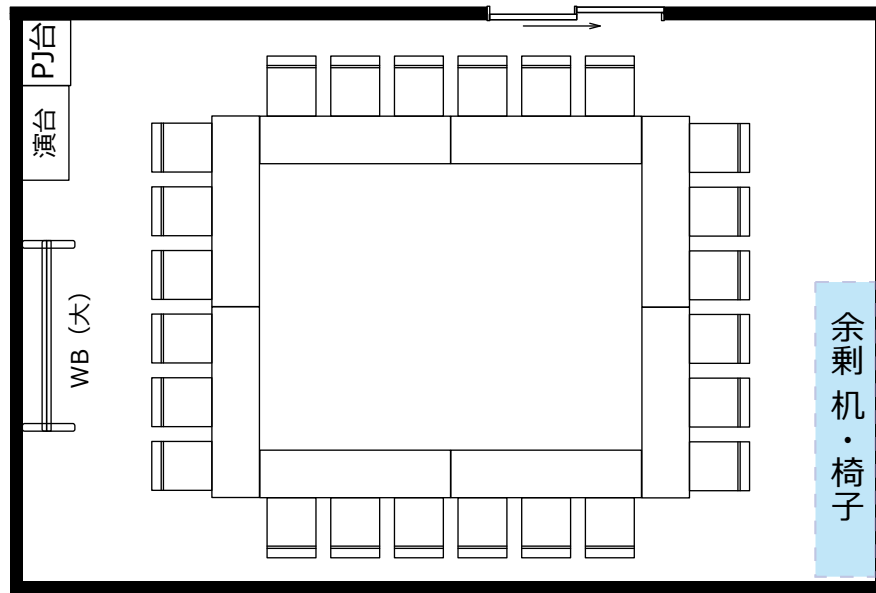

大阪駅前第4ビル

会議室2310

・延長コード4個口*1本

● 2口コンセント*14か所

● LANケーブル*1か所

◎スクール形式【3名掛け30名 2名掛け20名】

◎口ノ字形式【3名掛け24名 2名掛け16名】

◎グループ形式【3名掛け24名 2名掛け16名】

◎シアター形式【40名】

レイアウト変更料¥3,300の他、

机室外搬出の際は別途費用¥33,000が必要です。

※シアター形式で31名以上収容の際は既存の椅子の色と違う場合がございます。