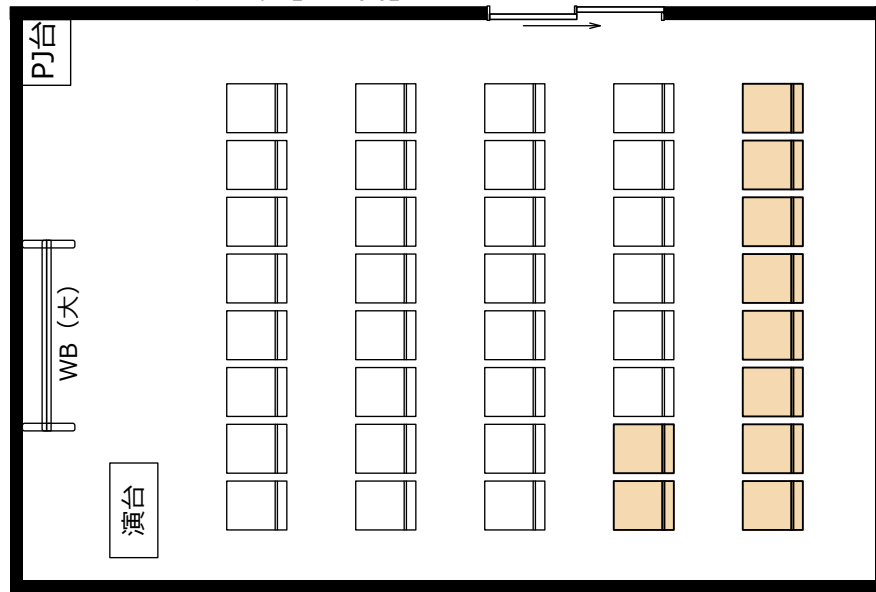

大阪駅前第4ビル

会議室2310

・延長コード4個口*1本

● 2口コンセント*14か所

● LANケーブル*1か所

◎スクール形式【3名掛け30名 2名掛け20名】

◎口ノ字形式【3名掛け24名 2名掛け16名】

◎グループ形式【3名掛け24名 2名掛け16名】

◎シアター形式【40名】

レイアウト変更料¥3,300の他、

机室外搬出の際は別途費用¥33,000が必要です。

※シアター形式で31名以上収容の際は既存の椅子の色と違う場合がございます。