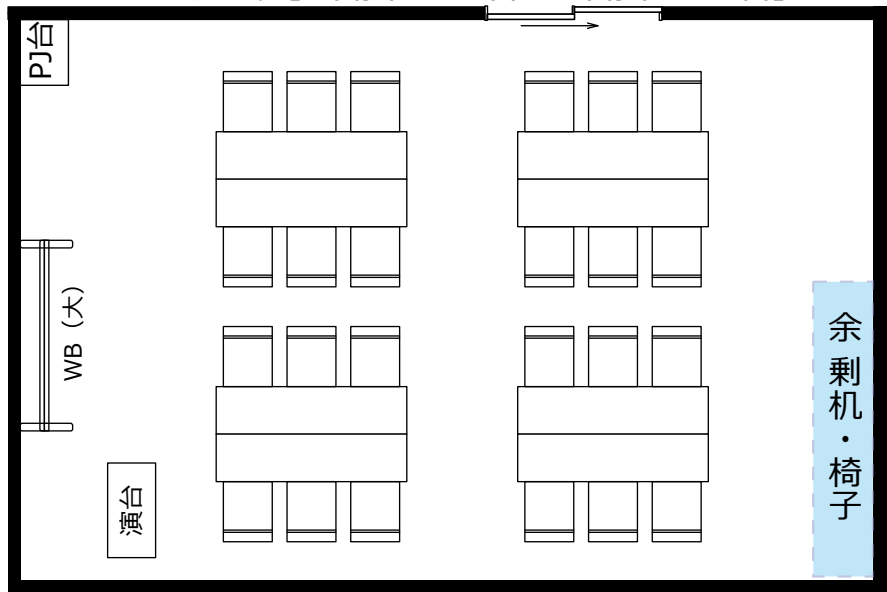

大阪駅前第4ビル

会議室2310

・延長コード4個口*1本

● 2口コンセント*14か所

● LANケーブル*1か所

◎スクール形式【3名掛け30名 2名掛け20名】

◎口ノ字形式【3名掛け24名 2名掛け16名】

◎グループ形式【3名掛け24名 2名掛け16名】

◎シアター形式【40名】

レイアウト変更料¥3,300の他、

机室外搬出の際は別途費用¥33,000が必要です。

※シアター形式で31名以上収容の際は既存の椅子の色と違う場合がございます。