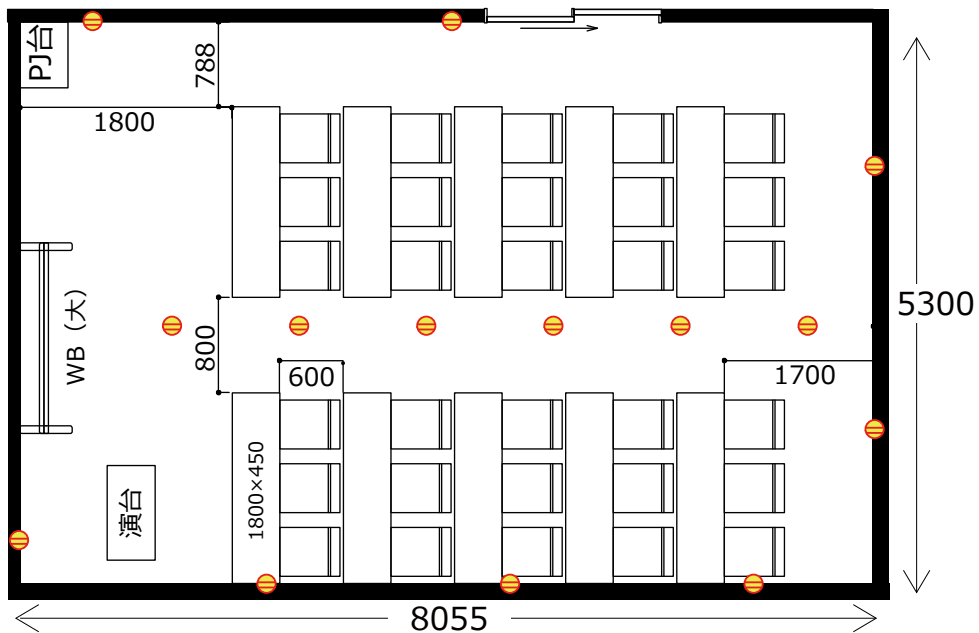

大阪駅前第4ビル

会議室2310

・延長コード4個口*1本

● 2口コンセント*14か所

● LANケーブル*1か所

◎スクール形式【3名掛け30名 2名掛け20名】

◎口ノ字形式【3名掛け24名 2名掛け16名】

◎グループ形式【3名掛け24名 2名掛け16名】

◎シアター形式【40名】

レイアウト変更料¥3,300の他、

机室外搬出の際は別途費用¥33,000が必要です。

※シアター形式で31名以上収容の際は既存の椅子の色と違う場合がございます。