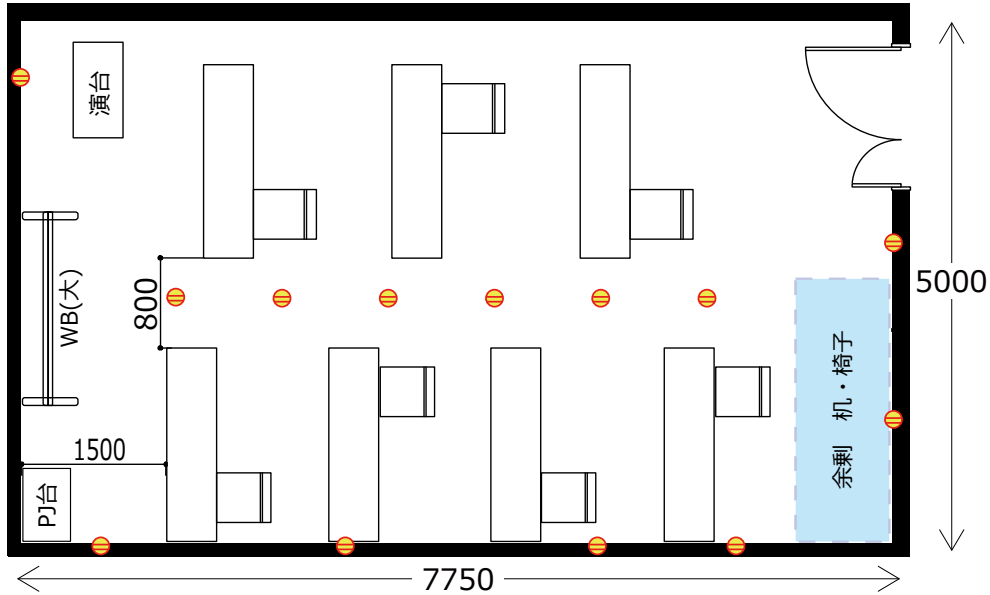

# 大阪駅前第4ビル 会議室2313

ソーシャルディスタンスに対応した会場レイアウトのご提案

ソーシャル  
ディスタンス  
1800

飛沫防止  
アクリル板

窓

◎スクール形式 (ソーシャルディスタンス 7名)

◎ロノ字形式 (ソーシャルディスタンス 6名)

◎グループ形式 (ソーシャルディスタンス 6名)

◎シアター形式 (ソーシャルディスタンス 11名)

・レイアウト変更料¥3,300の他、机室外搬出の際は別途費用¥33,000が必要です。