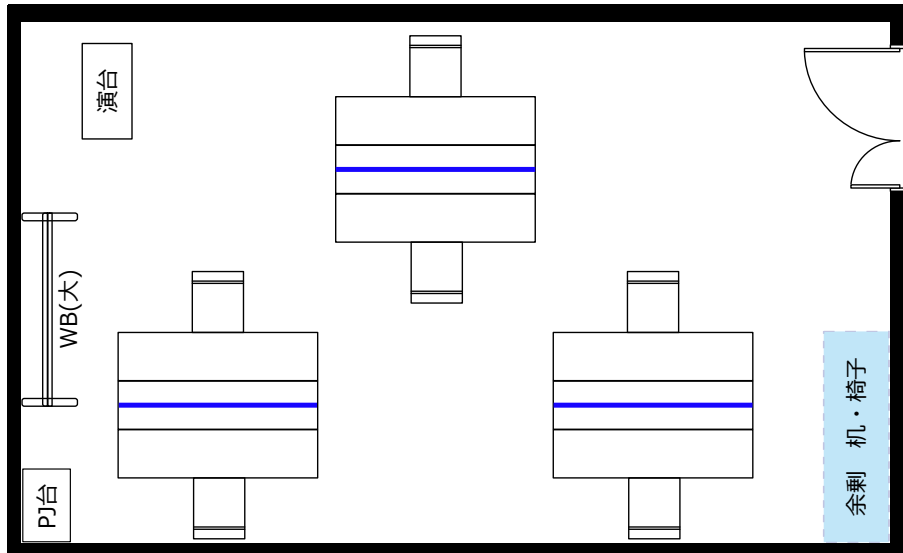

# 大阪駅前第4ビル 会議室2313

ソーシャルディスタンスに対応した会場レイアウトのご提案

ソーシャル  
ディスタンス  
1800

飛沫防止  
アクリル板

窓

◎スクール形式 (ソーシャルディスタンス 7名)

◎ロノ字形式 (ソーシャルディスタンス 6名)

◎グループ形式 (ソーシャルディスタンス 6名)

◎シアター形式 (ソーシャルディスタンス 11名)

・レイアウト変更料¥3,300の他、机室外搬出の際は別途費用¥33,000が必要です。