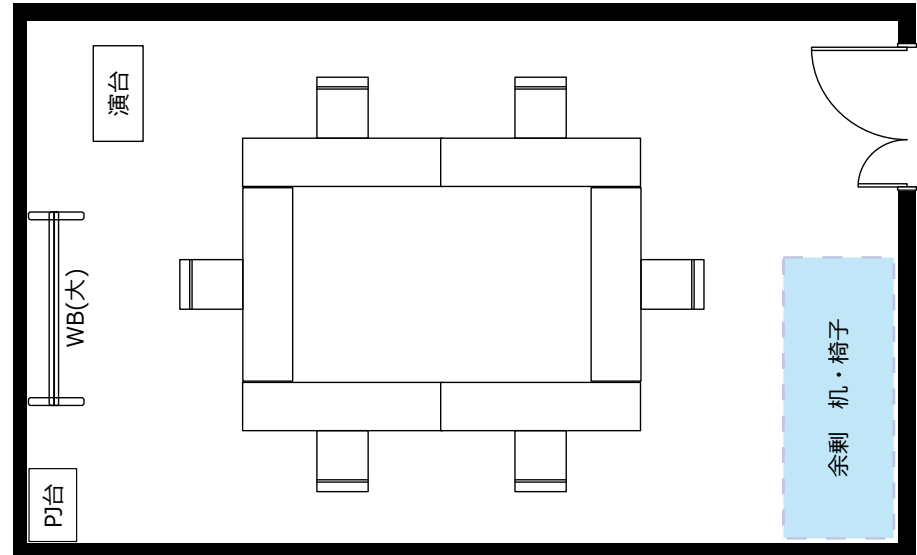

# 大阪駅前第4ビル 会議室2313

ソーシャルディスタンスに対応した会場レイアウトのご提案

ソーシャル  
ディスタンス  
1800

飛沫防止  
アクリル板

窓

◎スクール形式 (ソーシャルディスタンス 7名)

◎ロノ字形式 (ソーシャルディスタンス 6名)

◎グループ形式 (ソーシャルディスタンス 6名)

◎シアター形式 (ソーシャルディスタンス 11名)

・レイアウト変更料¥3,300の他、机室外搬出の際は別途費用¥33,000が必要です。