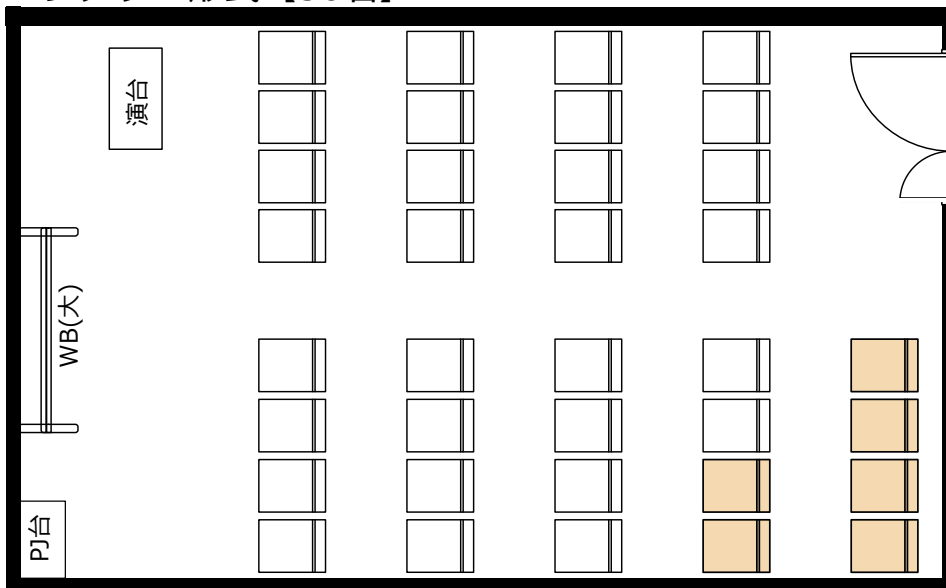

大阪駅前第4ビル

会議室2313

- ・延長コード4個口*1本
- 2口コンセント*13か所
- LANケーブル*1か所

◎スクール形式【3名掛け30名 2名掛け20名】

◎口ノ字形式【3名掛け18名 2名掛け12名】

◎グループ形式【3名掛け24名 2名掛け16名】

◎シアター形式【36名】

レイアウト変更料¥3,300の他、
机室外搬出の際は別途費用¥33,000が必要です。
※シアター形式で31名以上収容の際は既存の椅子の色と違う場合がございます。