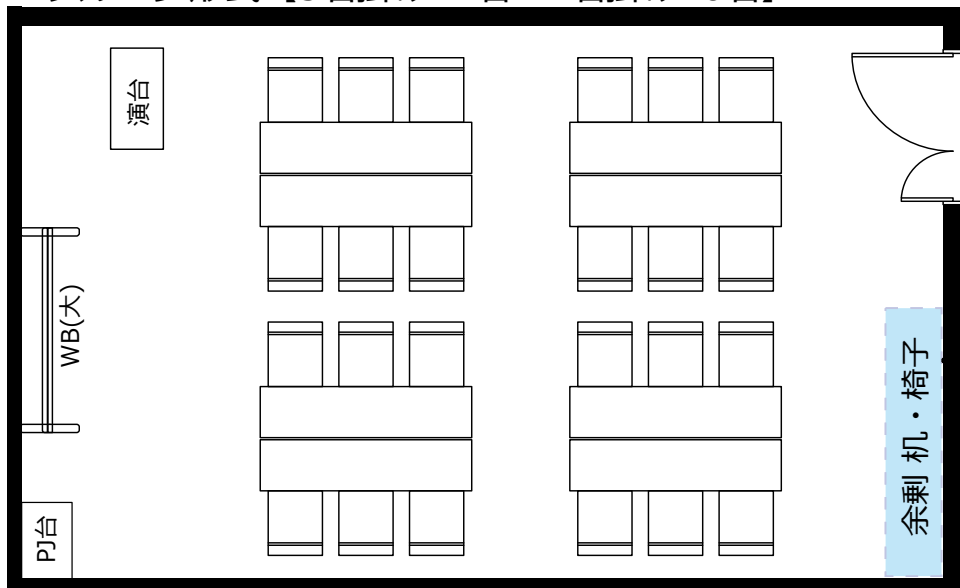

大阪駅前第4ビル

会議室2313

- ・延長コード4個口*1本
- 2口コンセント*13か所
- LANケーブル*1か所

◎スクール形式【3名掛け30名 2名掛け20名】

◎口ノ字形式【3名掛け18名 2名掛け12名】

◎グループ形式【3名掛け24名 2名掛け16名】

◎シアター形式【36名】

レイアウト変更料¥3,300の他、
机室外搬出の際は別途費用¥33,000が必要です。
※シアター形式で31名以上収容の際は既存の椅子の色と違う場合がございます。