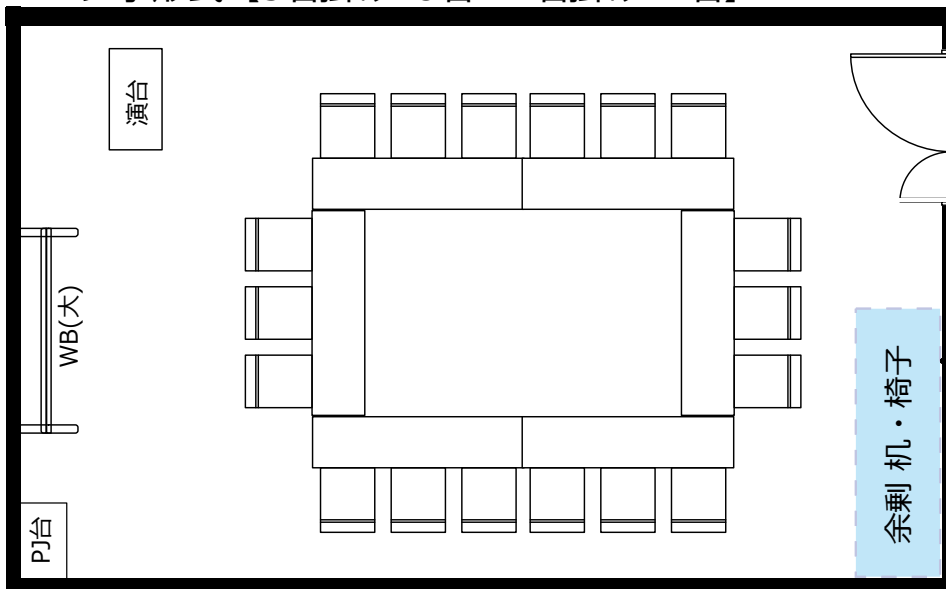

大阪駅前第4ビル

会議室2313

- ・延長コード4個口*1本
- 2口コンセント*13か所
- LANケーブル*1か所

◎スクール形式【3名掛け30名 2名掛け20名】

◎口ノ字形式【3名掛け18名 2名掛け12名】

◎グループ形式【3名掛け24名 2名掛け16名】

◎シアター形式【36名】

レイアウト変更料¥3,300の他、
机室外搬出の際は別途費用¥33,000が必要です。
※シアター形式で31名以上収容の際は既存の椅子の色と違う場合がございます。