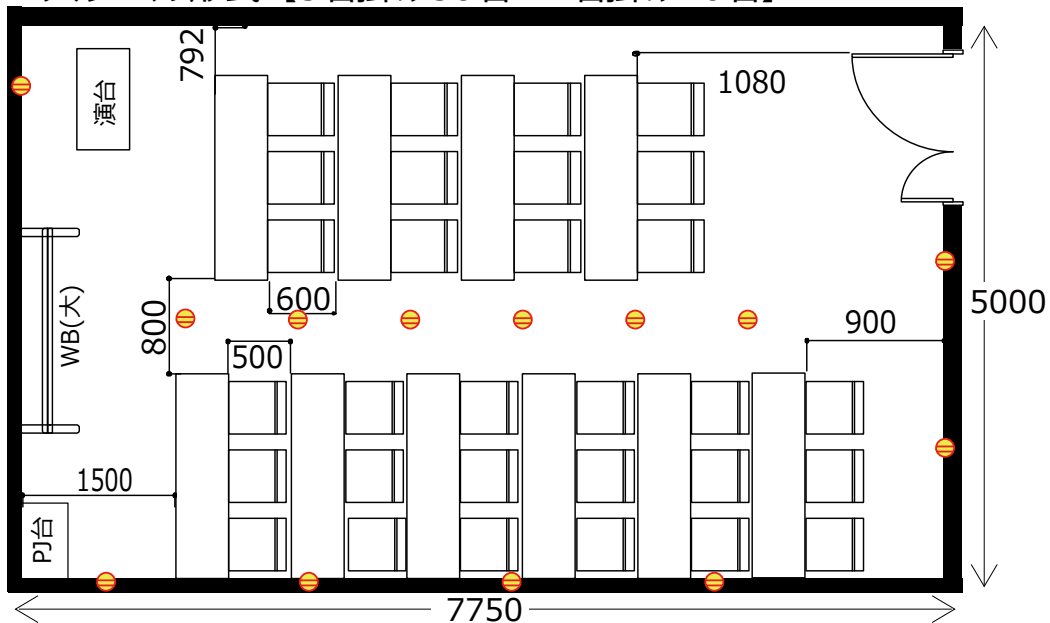

大阪駅前第4ビル

会議室2313

- ・延長コード4個口*1本
- 2口コンセント*13か所
- LANケーブル*1か所

◎スクール形式【3名掛け30名 2名掛け20名】

◎口ノ字形式【3名掛け18名 2名掛け12名】

◎グループ形式【3名掛け24名 2名掛け16名】

◎シアター形式【36名】

レイアウト変更料¥3,300の他、
机室外搬出の際は別途費用¥33,000が必要です。
※シアター形式で31名以上収容の際は既存の椅子の色と違う場合がございます。