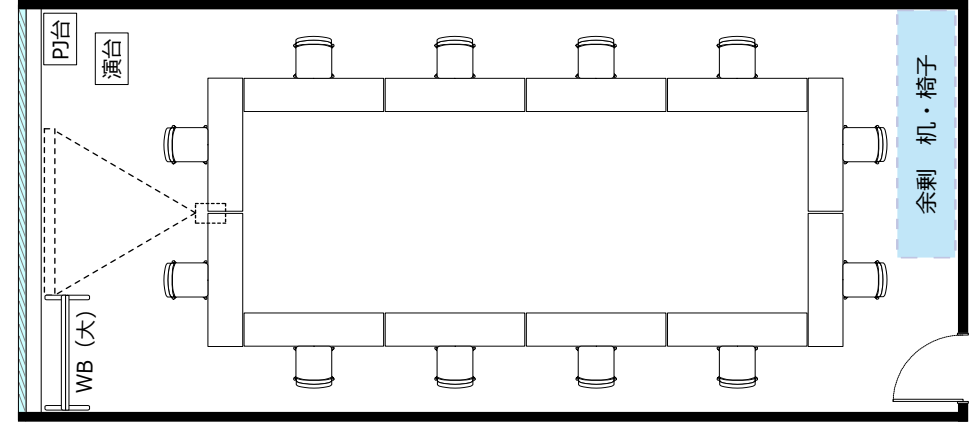

大阪駅前第4ビル 会議室2315

ソーシャルディスタンスに対応した会場レイアウトのご提案

ソーシャル
ディスタンス
1800

飛沫防止
アクリル板

開閉不可

◎スクール形式 (ソーシャルディスタンス 9名)

◎口ノ字形式 (ソーシャルディスタンス 12名)

◎グループ形式 (ソーシャルディスタンス 10名)

◎シアター形式 (ソーシャルディスタンス 15名)

・レイアウト変更料¥3,300の他、机室外搬出の際は 別途費用¥33,000が必要です。