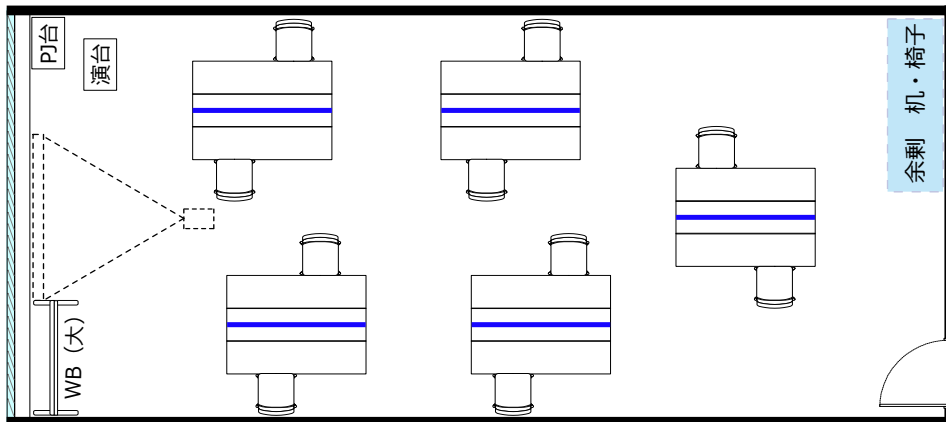

大阪駅前第4ビル 会議室2315

ソーシャルディスタンスに対応した会場レイアウトのご提案

ソーシャル
ディスタンス
1800

飛沫防止
アクリル板

開閉不可

◎スクール形式 (ソーシャルディスタンス 9名)

◎口ノ字形式 (ソーシャルディスタンス 12名)

◎グループ形式 (ソーシャルディスタンス 10名)

◎シアター形式 (ソーシャルディスタンス 15名)

・レイアウト変更料¥3,300の他、机室外搬出の際は 別途費用¥33,000が必要です。