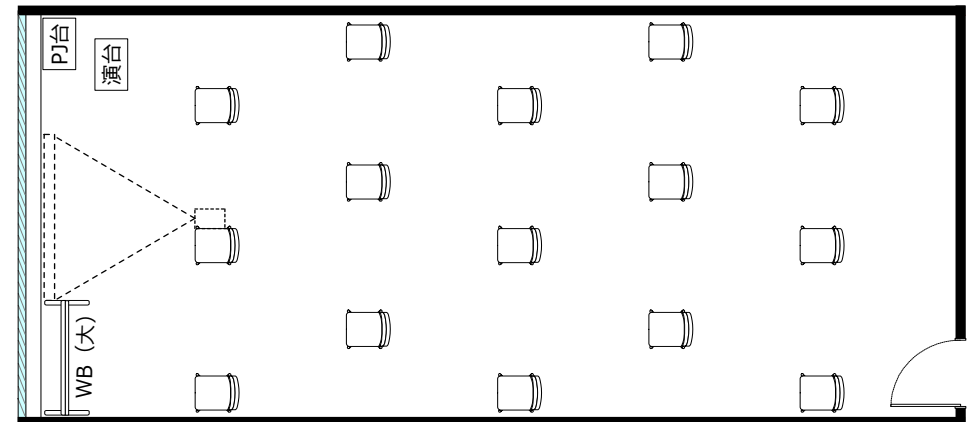

大阪駅前第4ビル 会議室2315

ソーシャルディスタンスに対応した会場レイアウトのご提案

ソーシャル
ディスタンス
1800

飛沫防止
アクリル板

開閉不可

◎スクール形式 (ソーシャルディスタンス 9名)

◎口ノ字形式 (ソーシャルディスタンス 12名)

◎グループ形式 (ソーシャルディスタンス 10名)

◎シアター形式 (ソーシャルディスタンス 15名)

・レイアウト変更料¥3,300の他、机室外搬出の際は 別途費用¥33,000が必要です。