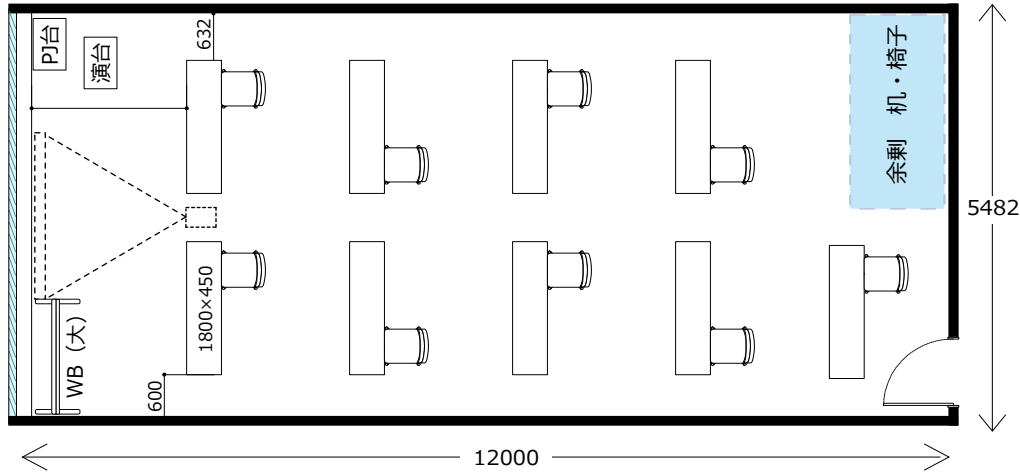

大阪駅前第4ビル 会議室2315

ソーシャルディスタンスに対応した会場レイアウトのご提案

ソーシャル
ディスタンス
1800

飛沫防止
アクリル板

開閉不可

◎スクール形式 (ソーシャルディスタンス 9名)

◎口ノ字形式 (ソーシャルディスタンス 12名)

◎グループ形式 (ソーシャルディスタンス 10名)

◎シアター形式 (ソーシャルディスタンス 15名)

・レイアウト変更料¥3,300の他、机室外搬出の際は 別途費用¥33,000が必要です。