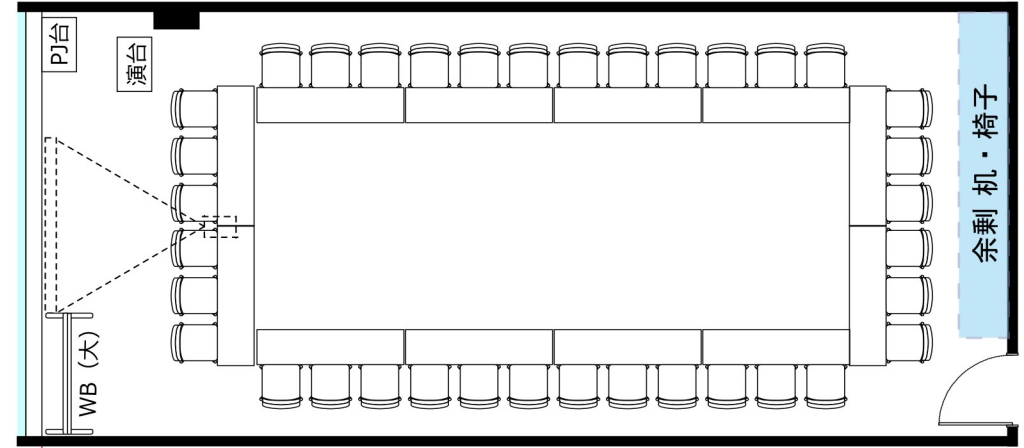

# 大阪駅前第4ビル 会議室2315

- ・ HDMIケーブル\*1本
- 2口コンセント\*14か所
- ・ 延長コード4個口\*1本
- LANポート\*2か所

◎ スクール形式【3名掛け48名 2名掛け32名】

◎ □ノ字形式【3名掛け36名 2名掛け24名】

◎ グループ形式【3名掛け36名 2名掛け24名】

◎ シアター形式【64名】

レイアウト変更料¥3,000(税込¥3,300)の他、椅子追加代¥200(税込¥220)/1脚及び机室外搬出の際は別途費用¥30,000(税込¥33,000)が必要です。  
 ※シアター形式で49名以上収容の際、既存の椅子の色と違う場合がございます。