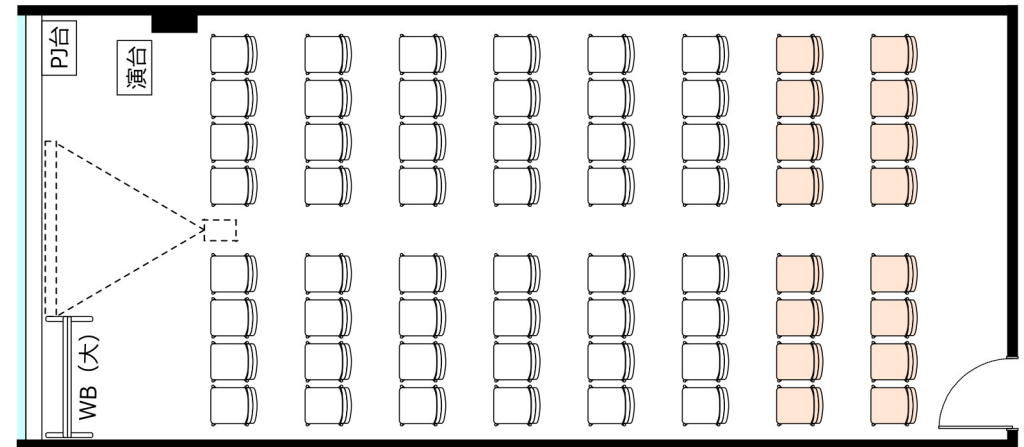

# 大阪駅前第4ビル 会議室2315

- ・ HDMIケーブル\*1本
- 2口コンセント\*14か所
- ・ 延長コード4個口\*1本
- LANポート\*2か所

◎ スクール形式【3名掛け48名 2名掛け32名】

◎ □ノ字形式【3名掛け36名 2名掛け24名】

◎ グループ形式【3名掛け36名 2名掛け24名】

◎ シアター形式【64名】

レイアウト変更料¥3,000(税込¥3,300)の他、椅子追加代¥200(税込¥220)/1脚及び机室外搬出の際は別途費用¥30,000(税込¥33,000)が必要です。  
 ※シアター形式で49名以上収容の際、既存の椅子の色と違う場合がございます。