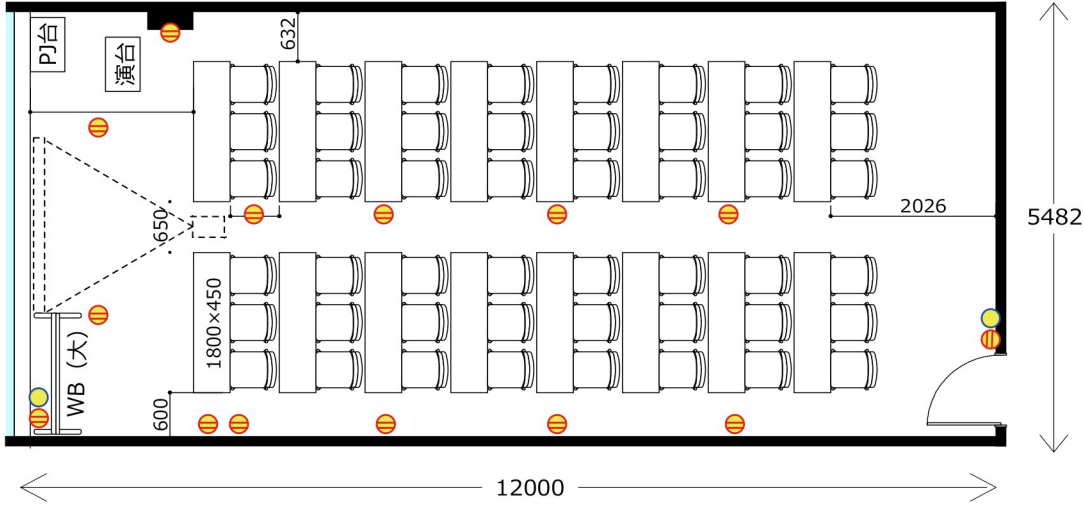

# 大阪駅前第4ビル 会議室2315

- ・ HDMIケーブル\*1本
- 2口コンセント\*14か所
- ・ 延長コード4個口\*1本
- LANポート\*2か所

◎ スクール形式【3名掛け48名 2名掛け32名】

◎ □ノ字形式【3名掛け36名 2名掛け24名】

◎ グループ形式【3名掛け36名 2名掛け24名】

◎ シアター形式【64名】

レイアウト変更料¥3,000(税込¥3,300)の他、椅子追加代¥200(税込¥220)/1脚及び机室外搬出の際は別途費用¥30,000(税込¥33,000)が必要です。  
 ※シアター形式で49名以上収容の際、既存の椅子の色と違う場合がございます。