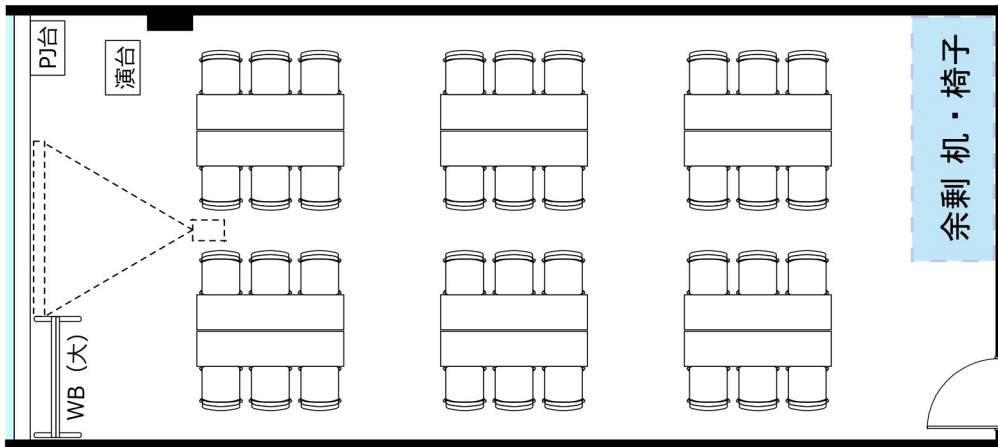

# 大阪駅前第4ビル 会議室2315

- ・ HDMIケーブル\*1本
- 2口コンセント\*14か所
- ・ 延長コード4個口\*1本
- LANポート\*2か所

◎ スクール形式【3名掛け48名 2名掛け32名】

◎ □ノ字形式【3名掛け36名 2名掛け24名】

◎ グループ形式【3名掛け36名 2名掛け24名】

◎ シアター形式【64名】

レイアウト変更料¥3,000(税込¥3,300)の他、椅子追加代¥200(税込¥220)/1脚及び机室外搬出の際は別途費用¥30,000(税込¥33,000)が必要です。  
 ※シアター形式で49名以上収容の際、既存の椅子の色と違う場合がございます。