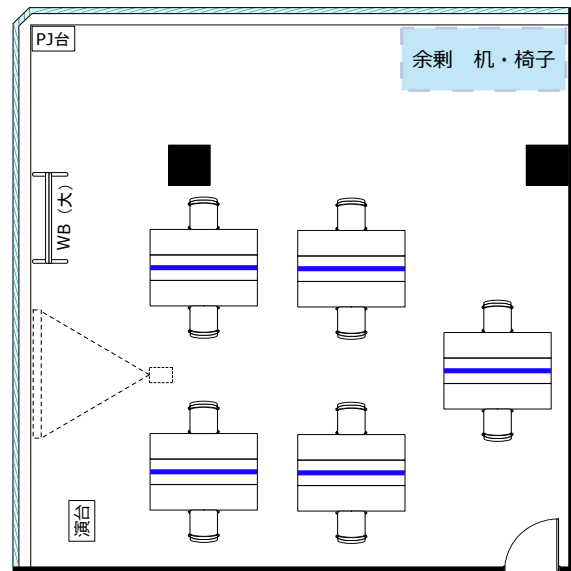

# 大阪駅前第4ビル 会議室2316

ソーシャルディスタンスに対応した会場レイアウトのご提案

ソーシャル  
ディスタンス  
1800

飛沫防止  
アクリル板

開閉不可

◎スクール形式 (ソーシャルディスタンス 9名)

◎グループ形式 (ソーシャルディスタンス 10名)

◎ロノ字形式 (ソーシャルディスタンス 10名)

◎シアター形式 (ソーシャルディスタンス 13名)

・レイアウト変更料¥3,300の他、机室外搬出の際は 別途費用¥33,000が必要です。