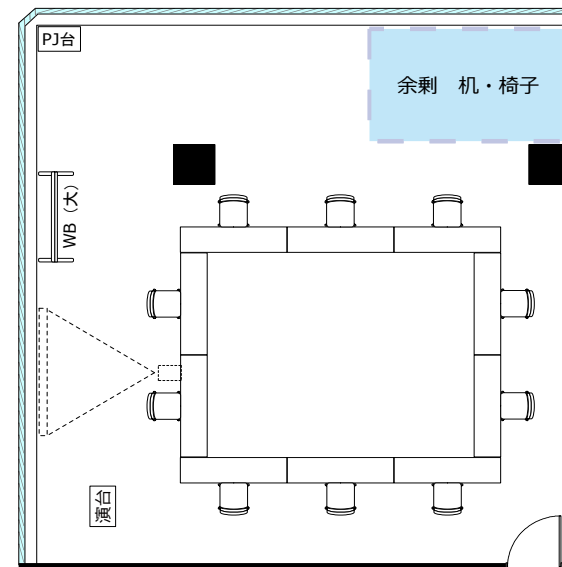

# 大阪駅前第4ビル 会議室2316

ソーシャルディスタンスに対応した会場レイアウトのご提案

ソーシャル  
ディスタンス  
1800

飛沫防止  
アクリル板

開閉不可

◎スクール形式 (ソーシャルディスタンス 9名)

◎グループ形式 (ソーシャルディスタンス 10名)

◎ロノ字形式 (ソーシャルディスタンス 10名)

◎シアター形式 (ソーシャルディスタンス 13名)

・レイアウト変更料¥3,300の他、机室外搬出の際は 別途費用¥33,000が必要です。