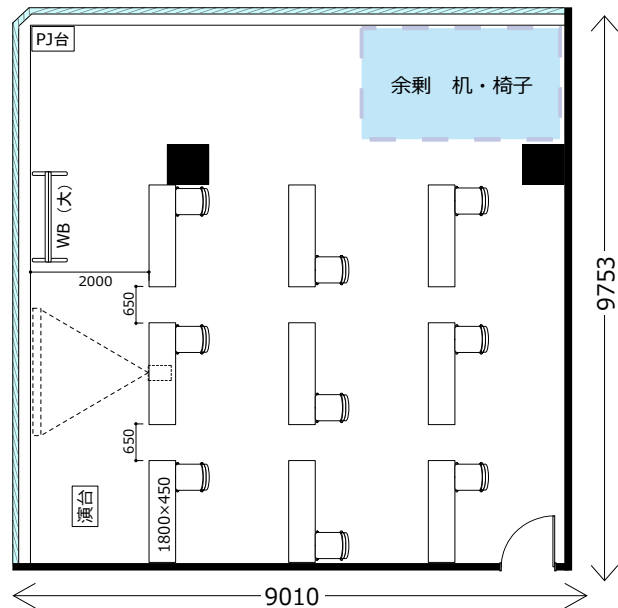

# 大阪駅前第4ビル 会議室2316

ソーシャルディスタンスに対応した会場レイアウトのご提案

ソーシャル  
ディスタンス  
1800

飛沫防止  
アクリル板

開閉不可

◎スクール形式 (ソーシャルディスタンス 9名)

◎グループ形式 (ソーシャルディスタンス 10名)

◎ロノ字形式 (ソーシャルディスタンス 10名)

◎シアター形式 (ソーシャルディスタンス 13名)

・レイアウト変更料¥3,300の他、机室外搬出の際は 別途費用¥33,000が必要です。