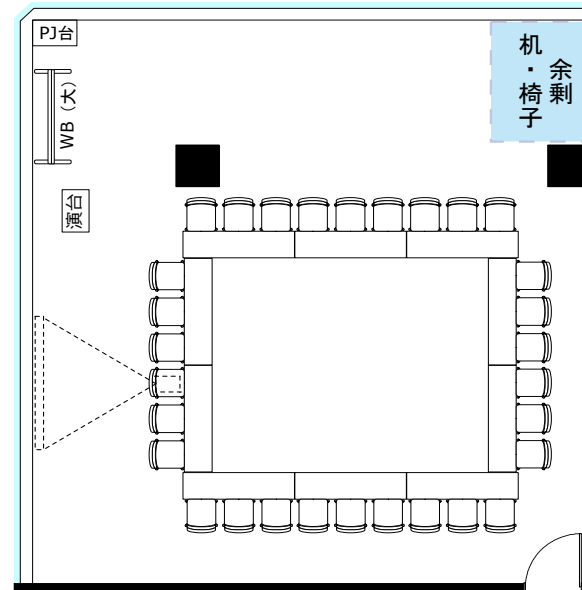

# 大阪駅前第4ビル 会議室2316

- ・RGBケーブル\*1本
- 2口コンセント\*40か所
- ・延長コード4個口\*2本
- LANケーブル\*1か所

◎スクール形式【3名掛け51名 2名掛け34名】

◎口ノ字形式【3名掛け30名 2名掛け20名】

◎グループ形式【3名掛け36名 2名掛け24名】

◎シアター形式【57名】

レイアウト変更料¥3,300の他、椅子追加代@220/1脚  
 及び机室外搬出の際は別途費用¥33,000が必要です。  
 ※シアター形式で52名以上収容の際、既存の椅子の色と違う場合がございます。