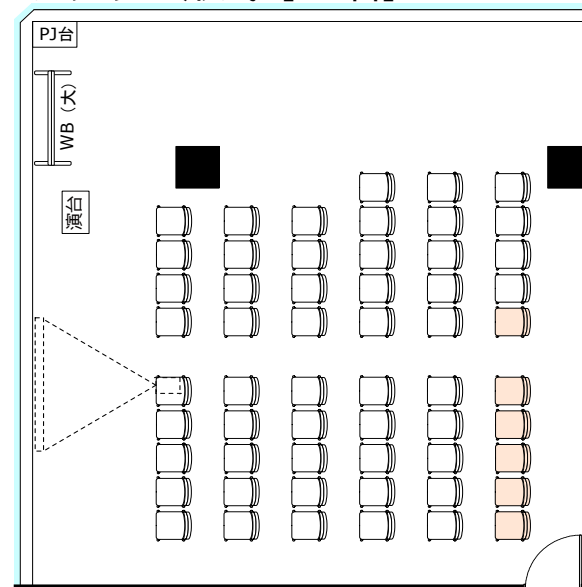

# 大阪駅前第4ビル 会議室2316

- ・RGBケーブル\*1本
- 2口コンセント\*40か所
- ・延長コード4個口\*2本
- LANケーブル\*1か所

◎スクール形式【3名掛け51名 2名掛け34名】

◎口ノ字形式【3名掛け30名 2名掛け20名】

◎グループ形式【3名掛け36名 2名掛け24名】

◎シアター形式【57名】

レイアウト変更料¥3,300の他、椅子追加代@220/1脚  
 及び机室外搬出の際は別途費用¥33,000が必要です。  
 ※シアター形式で52名以上収容の際、既存の椅子の色と違う場合がございます。