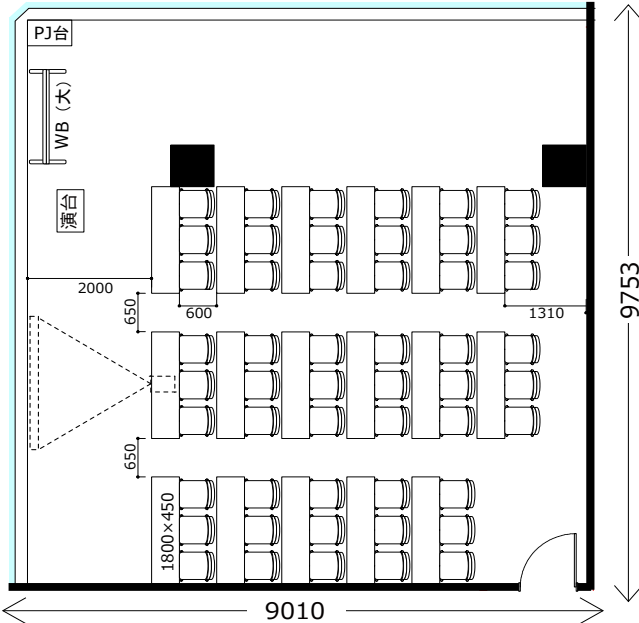

# 大阪駅前第4ビル 会議室2316

- ・RGBケーブル\*1本
- 2口コンセント\*40か所
- ・延長コード4個口\*2本
- LANケーブル\*1か所

◎スクール形式【3名掛け51名 2名掛け34名】

◎口ノ字形式【3名掛け30名 2名掛け20名】

◎グループ形式【3名掛け36名 2名掛け24名】

◎シアター形式【57名】

レイアウト変更料¥3,300の他、椅子追加代@220/1脚  
 及び机室外搬出の際は別途費用¥33,000が必要です。  
 ※シアター形式で52名以上収容の際、既存の椅子の色と違う場合がございます。