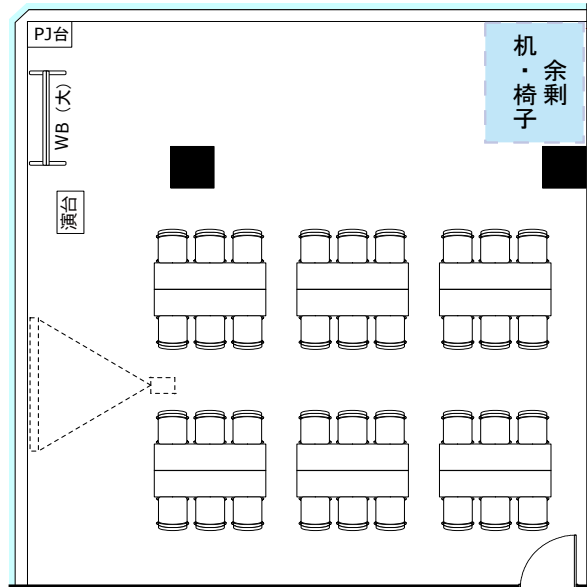

# 大阪駅前第4ビル 会議室2316

- ・RGBケーブル\*1本
- 2口コンセント\*40か所
- ・延長コード4個口\*2本
- LANケーブル\*1か所

◎スクール形式【3名掛け51名 2名掛け34名】

◎口ノ字形式【3名掛け30名 2名掛け20名】

◎グループ形式【3名掛け36名 2名掛け24名】

◎シアター形式【57名】

レイアウト変更料¥3,300の他、椅子追加代@220/1脚  
 及び机室外搬出の際は別途費用¥33,000が必要です。  
 ※シアター形式で52名以上収容の際、既存の椅子の色と違う場合がございます。