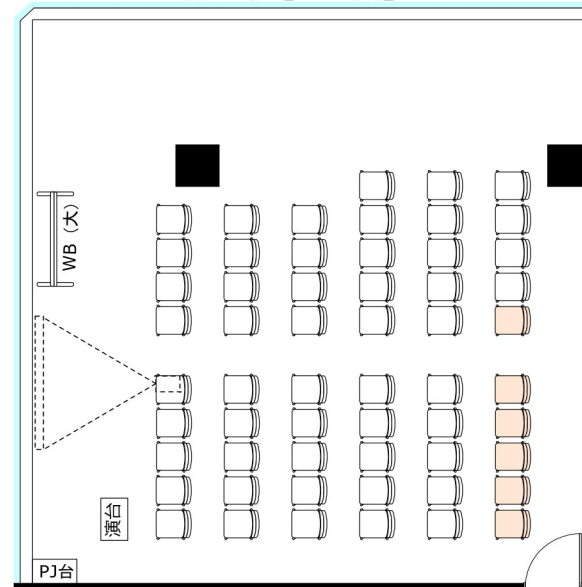

大阪駅前第4ビル 会議室2316

・HDMIケーブル*1本
 ● 2口コンセント*16か所

・延長コード4個口*1本
 ● LANポート*2か所

◎スクール形式【3名掛け51名 2名掛け34名】

◎口ノ字形式【3名掛け30名 2名掛け20名】

◎グループ形式【3名掛け36名 2名掛け24名】

◎シアター形式【57名】

レイアウト変更料¥3,000(税込¥3,300)の他、椅子追加代¥200(税込¥220)/1脚
 及び机室外搬出の際は別途費用¥30,000(税込¥33,000)が必要です。

※シアター形式で52名以上収容の際、既存の椅子の色と違う場合がございます。