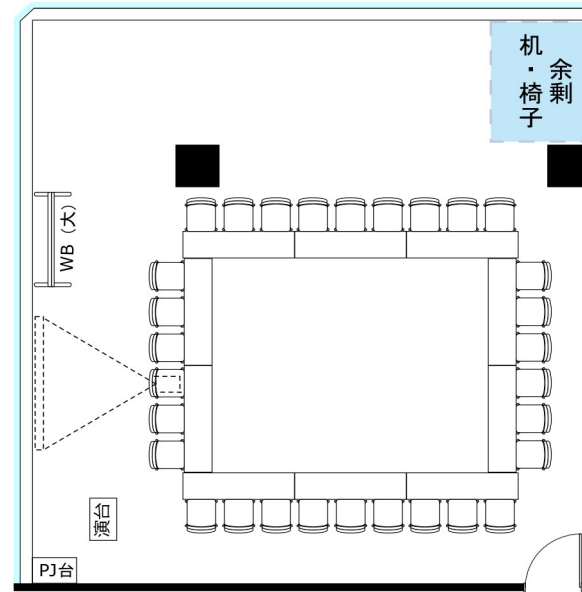

大阪駅前第4ビル 会議室2316

・HDMIケーブル*1本
 ● 2口コンセント*16か所

・延長コード4個口*1本
 ● LANポート*2か所

◎スクール形式【3名掛け51名 2名掛け34名】

◎口ノ字形式【3名掛け30名 2名掛け20名】

◎グループ形式【3名掛け36名 2名掛け24名】

◎シアター形式【57名】

レイアウト変更料¥3,000(税込¥3,300)の他、椅子追加代¥200(税込¥220)/1脚
 及び机室外搬出の際は別途費用¥30,000(税込¥33,000)が必要です。

※シアター形式で52名以上収容の際、既存の椅子の色と違う場合がございます。