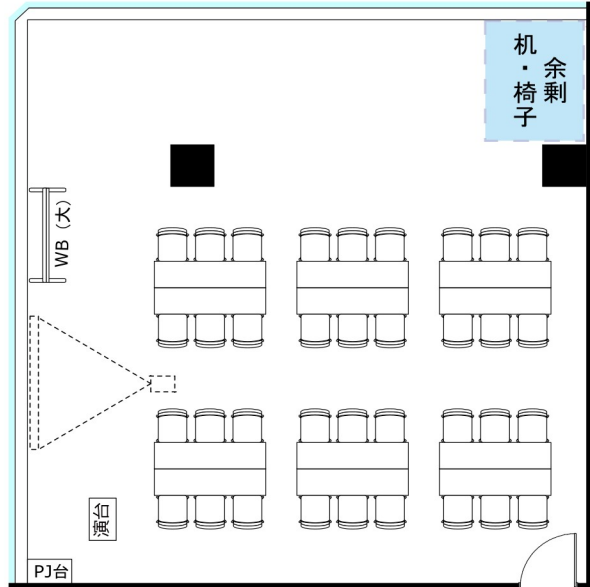

大阪駅前第4ビル 会議室2316

・HDMIケーブル*1本
 ● 2口コンセント*16か所

・延長コード4個口*1本
 ● LANポート*2か所

◎スクール形式【3名掛け51名 2名掛け34名】

◎口ノ字形式【3名掛け30名 2名掛け20名】

◎グループ形式【3名掛け36名 2名掛け24名】

◎シアター形式【57名】

レイアウト変更料¥3,000(税込¥3,300)の他、椅子追加代¥200(税込¥220)/1脚
 及び机室外搬出の際は別途費用¥30,000(税込¥33,000)が必要です。

※シアター形式で52名以上収容の際、既存の椅子の色と違う場合がございます。