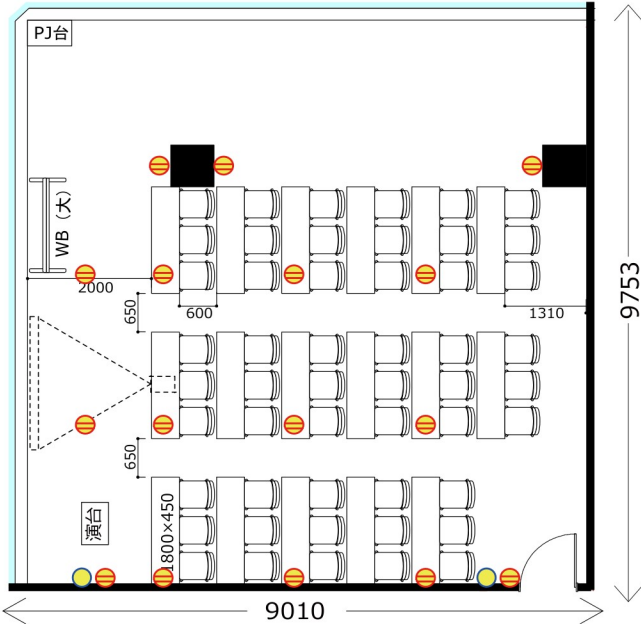

大阪駅前第4ビル 会議室2316

・HDMIケーブル*1本
 ● 2口コンセント*16か所

・延長コード4個口*1本
 ● LANポート*2か所

◎スクール形式【3名掛け51名 2名掛け34名】

◎口ノ字形式【3名掛け30名 2名掛け20名】

◎グループ形式【3名掛け36名 2名掛け24名】

◎シアター形式【57名】

レイアウト変更料¥3,000(税込¥3,300)の他、椅子追加代¥200(税込¥220)/1脚
 及び机室外搬出の際は別途費用¥30,000(税込¥33,000)が必要です。

※シアター形式で52名以上収容の際、既存の椅子の色と違う場合がございます。