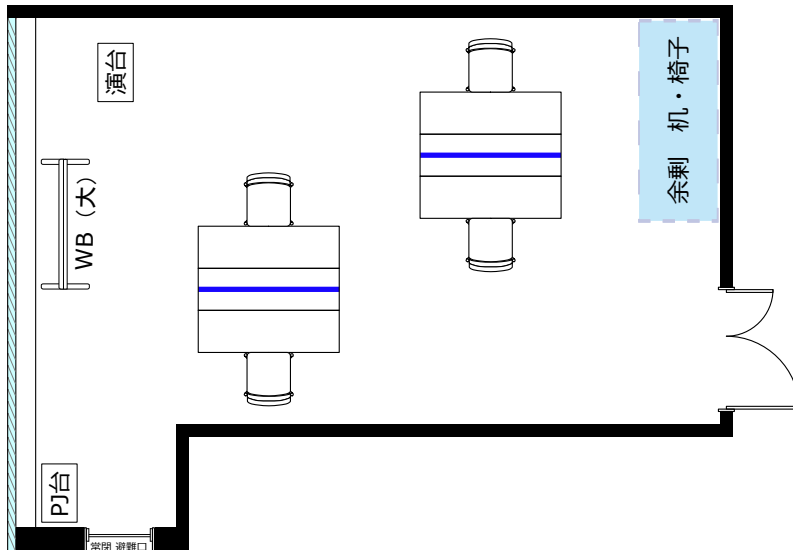

大阪駅前第4ビル 会議室2317

ソーシャルディスタンスに対応した会場レイアウトのご提案

ソーシャル
ディスタンス
1800

飛沫防止
アクリル板

開閉不可

◎スクール形式 (ソーシャルディスタンス 6名)

◎ロノ字形式 (ソーシャルディスタンス 8名)

◎グループ形式 (ソーシャルディスタンス 4名)

◎シアター形式 (ソーシャルディスタンス 7名)

・机室外搬出の際は 別途費用¥33,000が必要です。