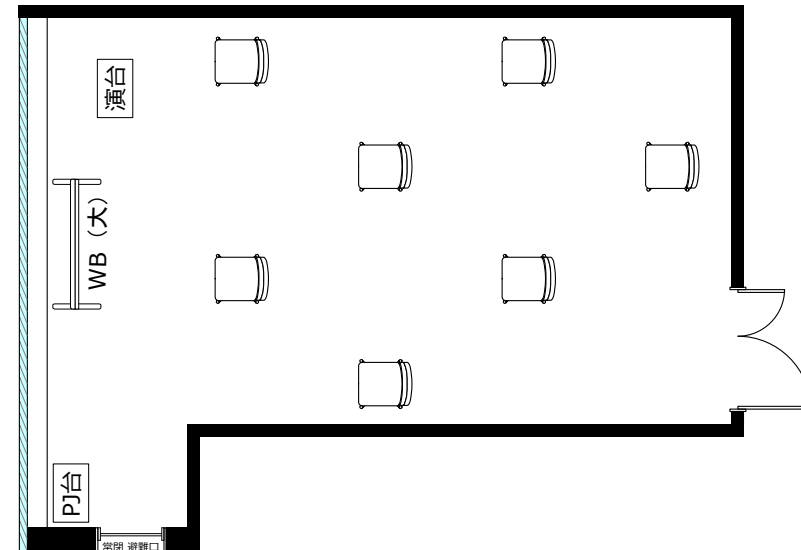

大阪駅前第4ビル 会議室2317

ソーシャルディスタンスに対応した会場レイアウトのご提案

ソーシャル
ディスタンス
1800

飛沫防止
アクリル板

開閉不可

◎スクール形式 (ソーシャルディスタンス 6名)

◎ロノ字形式 (ソーシャルディスタンス 8名)

◎グループ形式 (ソーシャルディスタンス 4名)

◎シアター形式 (ソーシャルディスタンス 7名)

・机室外搬出の際は 別途費用¥33,000が必要です。