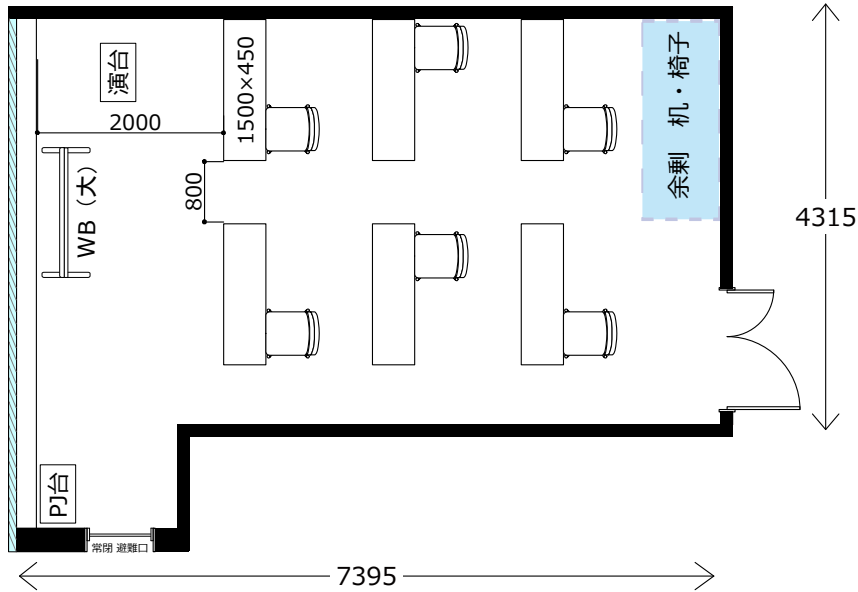

大阪駅前第4ビル 会議室2317

ソーシャルディスタンスに対応した会場レイアウトのご提案

ソーシャル
ディスタンス
1800

飛沫防止
アクリル板

開閉不可

◎スクール形式 (ソーシャルディスタンス 6名)

◎ロノ字形式 (ソーシャルディスタンス 8名)

◎グループ形式 (ソーシャルディスタンス 4名)

◎シアター形式 (ソーシャルディスタンス 7名)

・机室外搬出の際は 別途費用¥33,000が必要です。