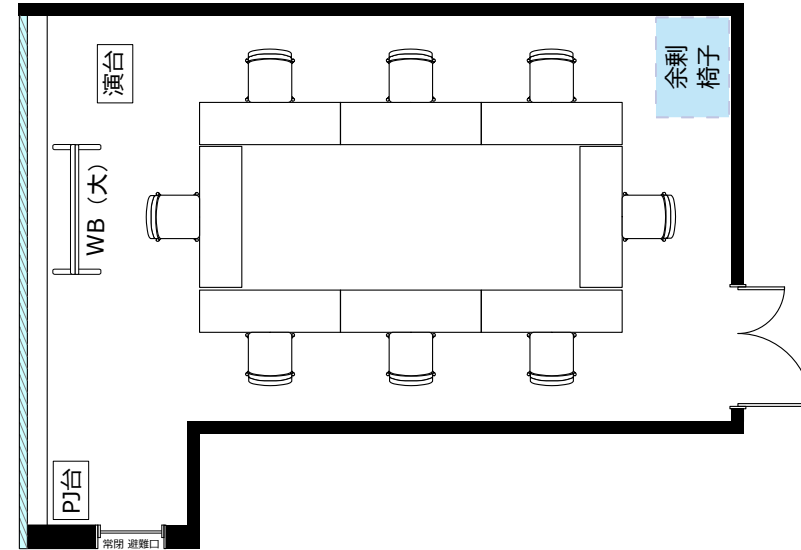

大阪駅前第4ビル 会議室2317

ソーシャルディスタンスに対応した会場レイアウトのご提案

ソーシャル
ディスタンス
1800

飛沫防止
アクリル板

開閉不可

◎スクール形式 (ソーシャルディスタンス 6名)

◎ロノ字形式 (ソーシャルディスタンス 8名)

◎グループ形式 (ソーシャルディスタンス 4名)

◎シアター形式 (ソーシャルディスタンス 7名)

・机室外搬出の際は 別途費用¥33,000が必要です。