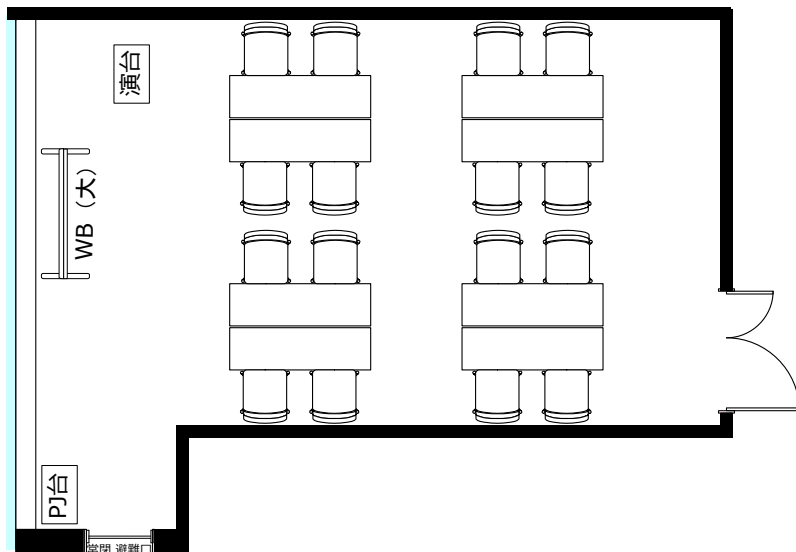

大阪駅前第4ビル 会議室2317

・延長コード4個口*1本
● 2口コンセント* 8か所

● LANケーブル*1か所

◎スクール形式【2名掛け16名】

◎口ノ字形式【2名掛け16名】

◎グループ形式【2名掛け16名】

◎シアター形式【35名】

椅子追加代@220/1脚の他、机室外搬出の際は別途費用¥33,000が必要です。

※シアター形式で17名以上収容の際、既存の椅子の色と違う場合がございます。