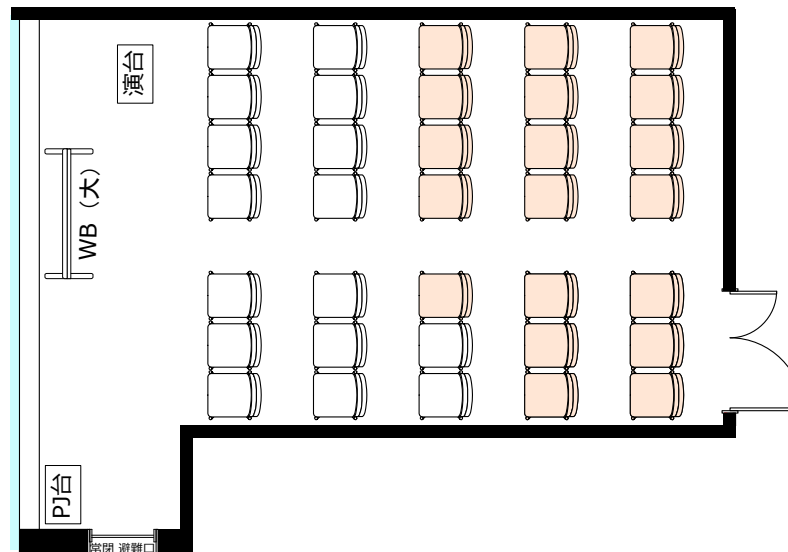

大阪駅前第4ビル 会議室2317

・延長コード4個口*1本
● 2口コンセント* 8か所

● LANケーブル*1か所

◎スクール形式【2名掛け16名】

◎口ノ字形式【2名掛け16名】

◎グループ形式【2名掛け16名】

◎シアター形式【35名】

椅子追加代@220/1脚の他、机室外搬出の際は別途費用¥33,000が必要です。

※シアター形式で17名以上収容の際、既存の椅子の色と違う場合がございます。