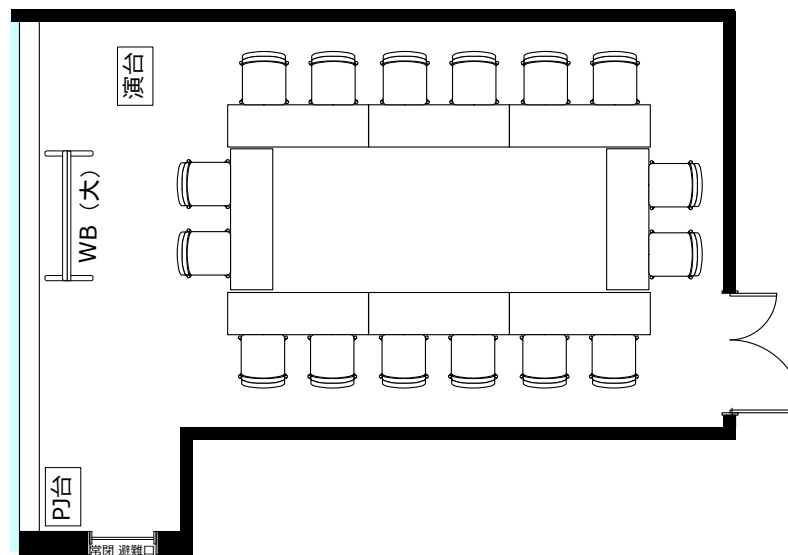

大阪駅前第4ビル 会議室2317

・延長コード4個口*1本
● 2口コンセント* 8か所

● LANケーブル*1か所

◎スクール形式【2名掛け16名】

◎口ノ字形式【2名掛け16名】

◎グループ形式【2名掛け16名】

◎シアター形式【35名】

椅子追加代@220/1脚の他、机室外搬出の際は別途費用¥33,000が必要です。

※シアター形式で17名以上収容の際、既存の椅子の色と違う場合がございます。