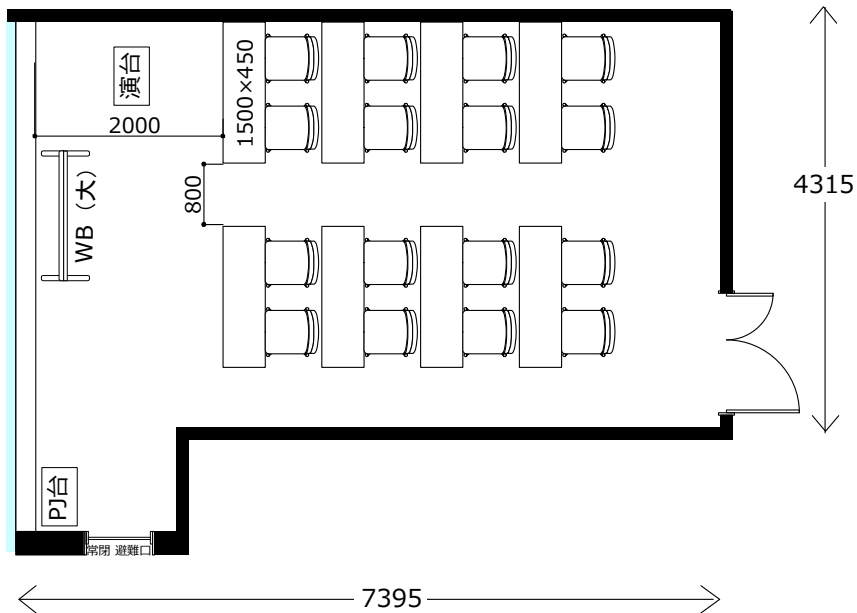

大阪駅前第4ビル 会議室2317

・延長コード4個口*1本
● 2口コンセント* 8か所

● LANケーブル*1か所

◎スクール形式【2名掛け16名】

◎口ノ字形式【2名掛け16名】

◎グループ形式【2名掛け16名】

◎シアター形式【35名】

椅子追加代@220/1脚の他、机室外搬出の際は別途費用¥33,000が必要です。

※シアター形式で17名以上収容の際、既存の椅子の色と違う場合がございます。