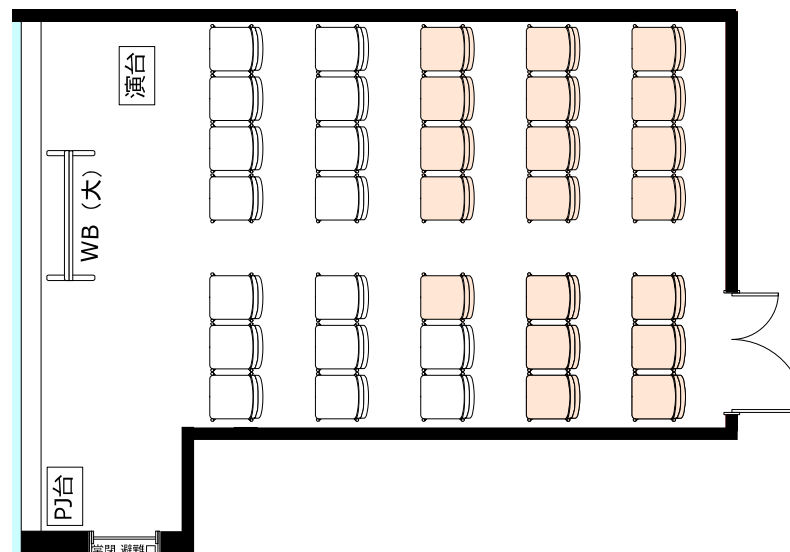

# 大阪駅前第4ビル 会議室2317

・延長コード4個口\*1本  
 ● 2口コンセント\* 9か所

● LANポート\*2か所

◎スクール形式【2名掛け16名】

◎口ノ字形式【2名掛け16名】

◎グループ形式【2名掛け16名】

◎シアター形式【35名】

椅子追加代@200(税込@220)/1脚の他、机室外搬出の際は別途費用¥30,000(税込¥33,000)が必要です。

※シアター形式で17名以上収容の際、既存の椅子の色と違う場合がございます。