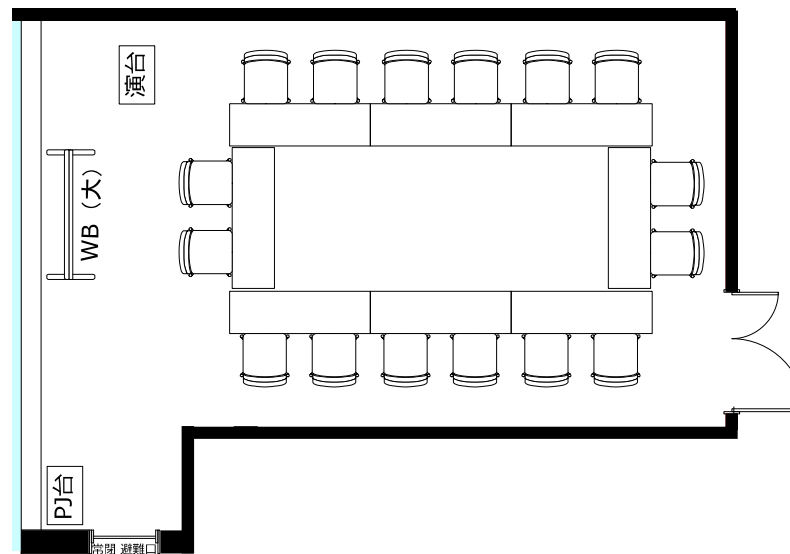

# 大阪駅前第4ビル 会議室2317

・延長コード4個口\*1本  
 ● 2口コンセント\* 9か所

● LANポート\*2か所

◎スクール形式【2名掛け16名】

◎口ノ字形式【2名掛け16名】

◎グループ形式【2名掛け16名】

◎シアター形式【35名】

椅子追加代@200(税込@220)/1脚の他、机室外搬出の際は別途費用¥30,000(税込¥33,000)が必要です。

※シアター形式で17名以上収容の際、既存の椅子の色と違う場合がございます。