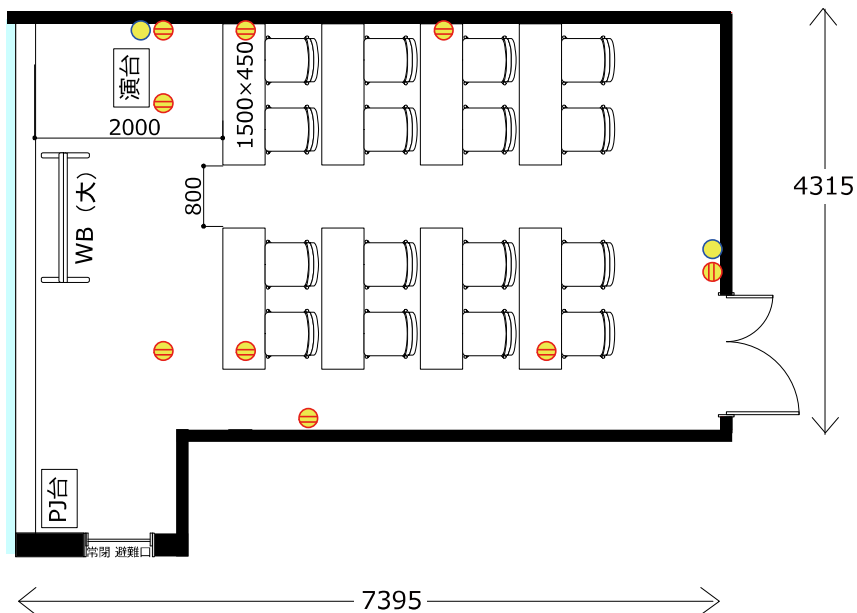

# 大阪駅前第4ビル 会議室2317

・延長コード4個口\*1本  
 ● 2口コンセント\* 9か所

● LANポート\*2か所

◎スクール形式【2名掛け16名】

◎口ノ字形式【2名掛け16名】

◎グループ形式【2名掛け16名】

◎シアター形式【35名】

椅子追加代@200(税込@220)/1脚の他、机室外搬出の際は別途費用¥30,000(税込¥33,000)が必要です。

※シアター形式で17名以上収容の際、既存の椅子の色と違う場合がございます。