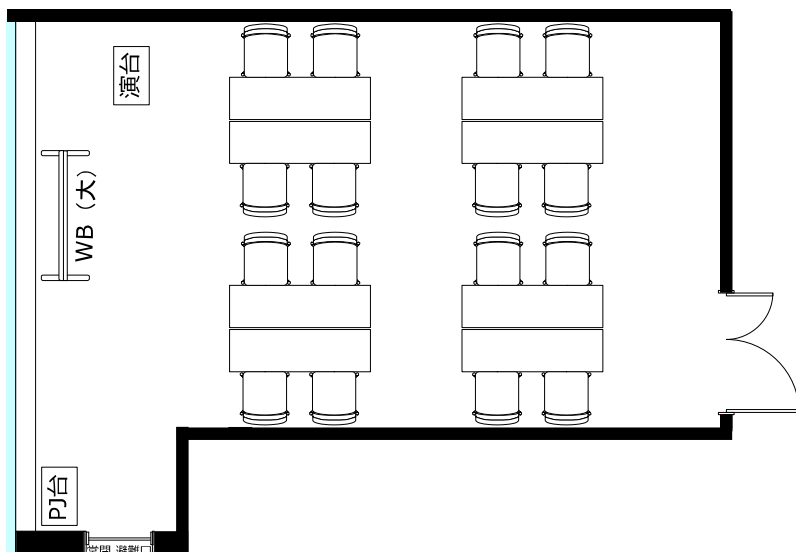

# 大阪駅前第4ビル 会議室2317

・延長コード4個口\*1本  
 ● 2口コンセント\* 9か所

● LANポート\*2か所

◎スクール形式【2名掛け16名】

◎口ノ字形式【2名掛け16名】

◎グループ形式【2名掛け16名】

◎シアター形式【35名】

椅子追加代@200(税込@220)/1脚の他、机室外搬出の際は別途費用¥30,000(税込¥33,000)が必要です。

※シアター形式で17名以上収容の際、既存の椅子の色と違う場合がございます。