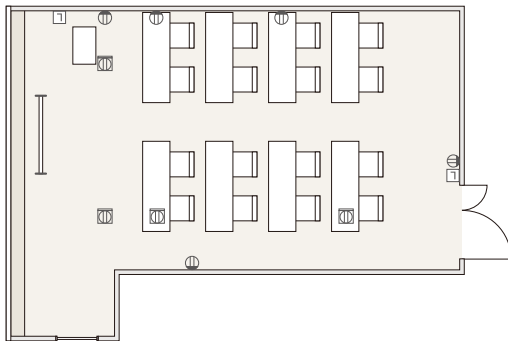

# 会議室 2317

面積:33.1㎡(10坪) 机:8台(W1500×D450) 椅子:16脚

リファレンス 大阪エリア  
大阪駅前第4ビル貸会議室

空室状況  
お問合せ

☎0120-46-0058 受付時間 9:00~18:00  
TEL:06-6136-6186[直通] FAX:06-6136-6187

## スクール形式

2名掛け…16名

## ロノ字形式

2名掛け…16名

## シアター形式

35名