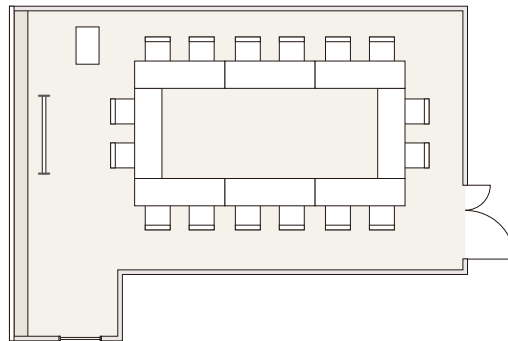

# 会議室 2317

面積:33.1㎡(10坪) 机:8台(W1500×D450) 椅子:16脚

リファレンス 大阪エリア  
大阪駅前第4ビル貸会議室

空室状況  
お問合せ

☎0120-46-0058 受付時間 9:00~18:00  
TEL:06-6136-6186[直通] FAX:06-6136-6187

## スクール形式

2名掛け…16名

## ロノ字形式

2名掛け…16名

## シアター形式

35名