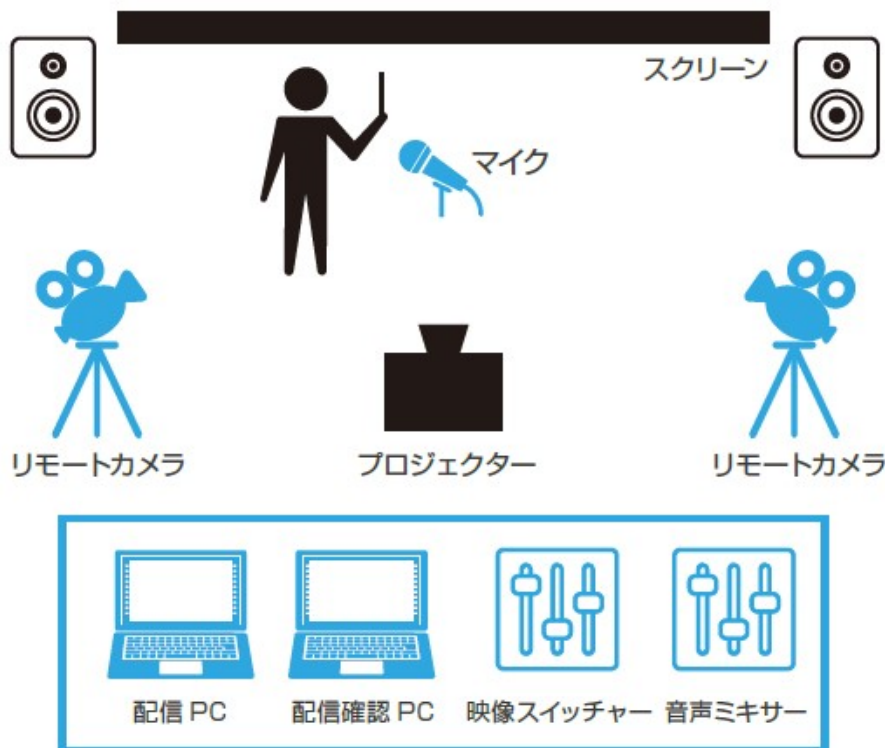

02

あらゆる配信を手がけてきた専門スタッフが、会場の配置や設営など実施前から当日の配信をサポートいたします

機材利用・設営・運営サポート・オペレートスタッフ込み

機材構成一覧例（青色の機材を持ち込みます）

- ・ リモートカメラ 2台（4K）・映像スイッチャー1台
- ・ 配信 PC1台・配信確認 PC1台・音声ミキサー・マイク
- ・ 確認用モニター・各種ケーブル・周辺機器

※スクリーン、プロジェクター、音響など常設設備との併用になります。

機材利用・設営・運営サポート・専門スタッフ込み

機材構成一覧例

- ・リモートカメラ1台 (4K) ・映像スイッチャー1台
- ・配信 PC1台 ・配信確認 PC1台 ・音声ミキサー ・マイク
- ・確認用モニター ・各種ケーブル ・周辺機器

※スクリーン、プロジェクターなど常設設備との併用になります。