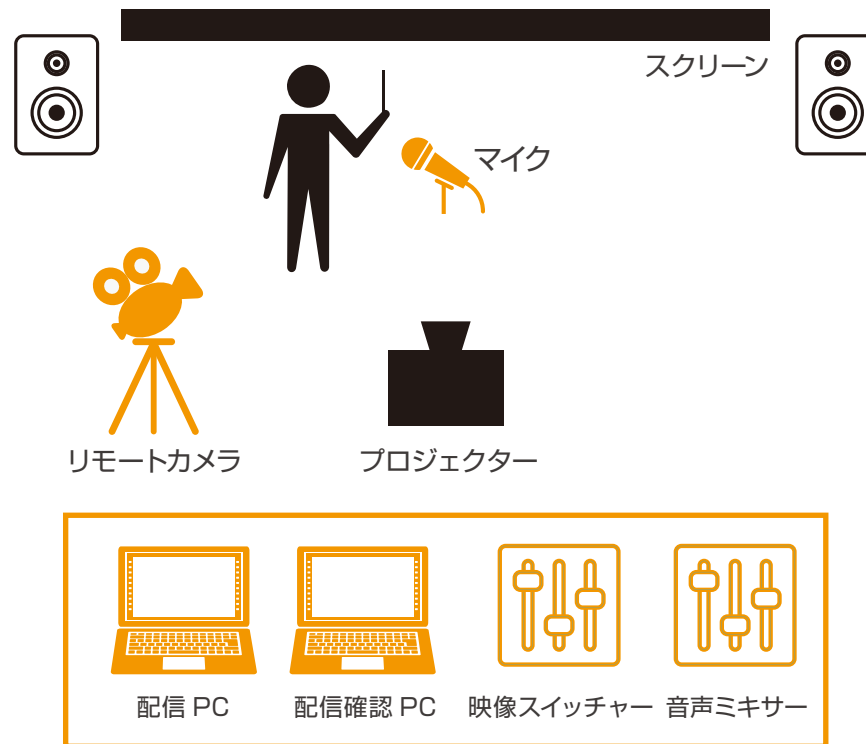

02

あらゆる配信を手がけてきた専門スタッフが、会場の配置や設営など実施前から当日の配信をサポートいたします

機材利用・設営・運営サポート・オペレートスタッフ込み

機材構成一覧例（青色の機材を持ち込みます）

- ・ リモートカメラ 2台（4K）・映像スイッチャー1台
- ・ 配信 PC1台・配信確認 PC1台・音声ミキサー・マイク
- ・ 確認用モニター・各種ケーブル・周辺機器

※スクリーン、プロジェクター、音響など常設設備との併用になります。

機材利用・設営・運営サポート・専門スタッフ込み

機材構成一覧例

- ・リモートカメラ1台 (4K) ・映像スイッチャー1台
- ・配信 PC1台 ・配信確認 PC1台 ・音声ミキサー ・マイク
- ・確認用モニター ・各種ケーブル ・周辺機器

※スクリーン、プロジェクターなど常設設備との併用になります。