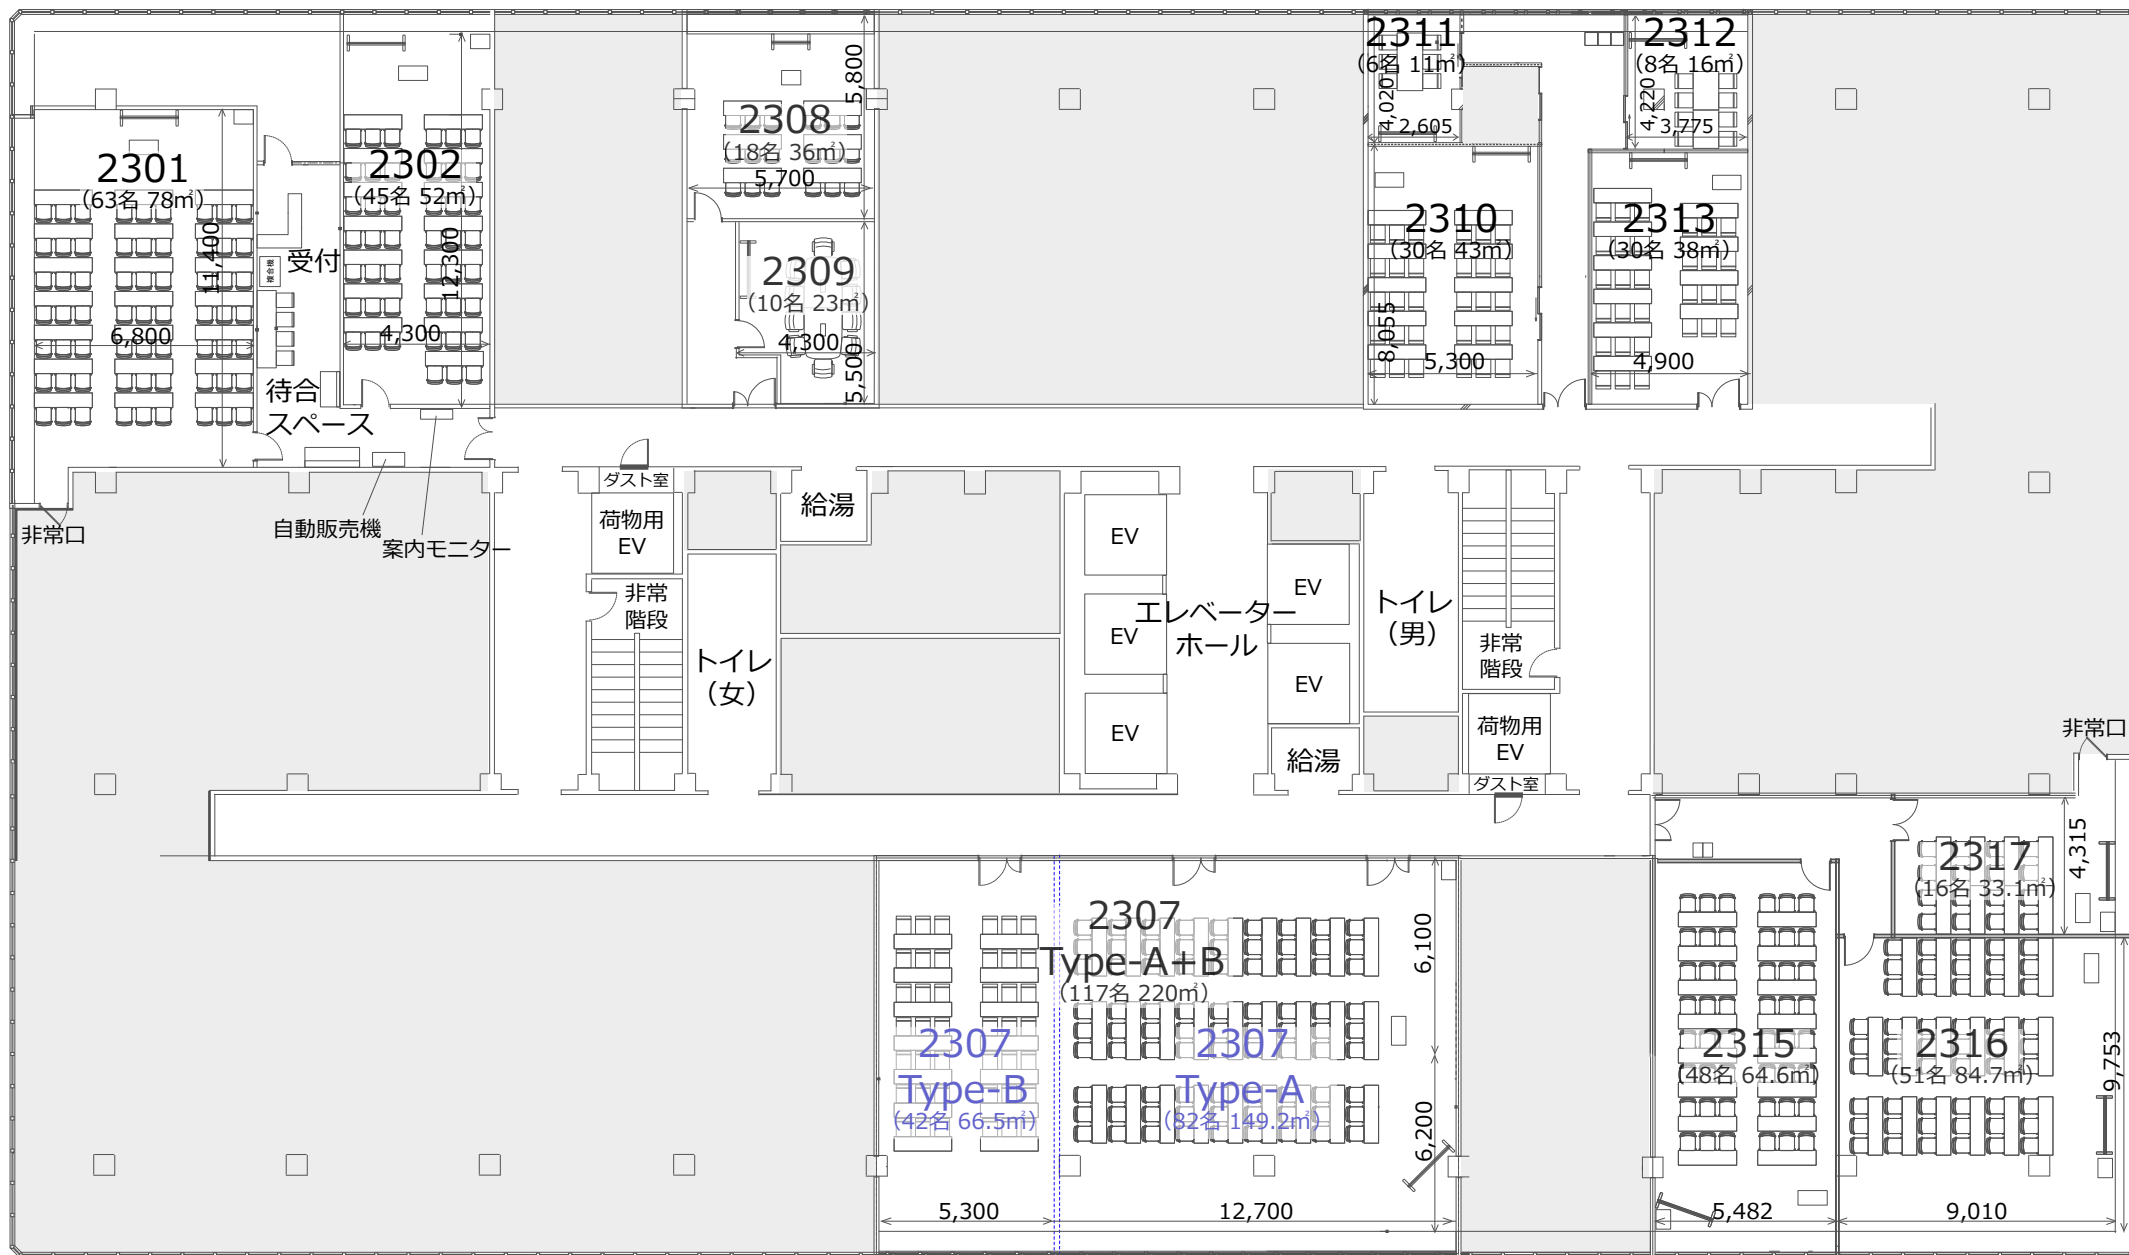

# リファレンス大阪駅前第4ビル貸会議室フロアマップ (大阪駅前第4ビル 23F)

※二重点線は可動壁です。  
 2307会議室は以下の3typeいずれかをご利用いただけます。  
 ・typeA+B (117名収容)  
 ・type-A (82名収容)  
 ・type-B (42名収容)