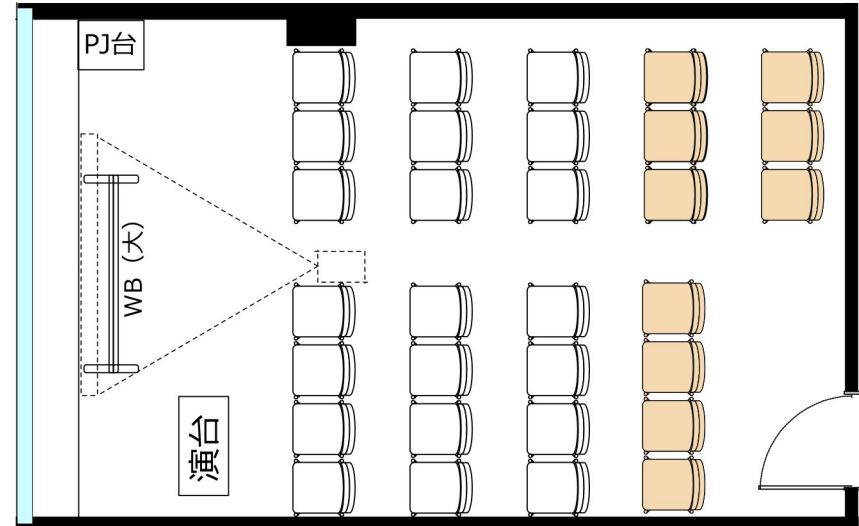

# 大阪駅前第4ビル 会議室2318

- ・ HDMIケーブル\*1本
- 2口コンセント\*9か所
- ・ 延長コード4個口\*1本
- LANポート\*2か所

◎ スクール形式 【3名掛け21名 2名掛け14名】

◎ 口の字形式 【3名掛け18名 2名掛け12名】

◎ グループ形式 【3名掛け18名 2名掛け12名】

◎ シアター形式 【31名】

レイアウト変更料¥3,000(税込¥3,300)の他、  
机室外搬出の際は別途費用¥30,000(税込¥33,000)が必要です。  
※シアター形式で22名以上収容の際は既存の椅子の色と違う場合がございます。