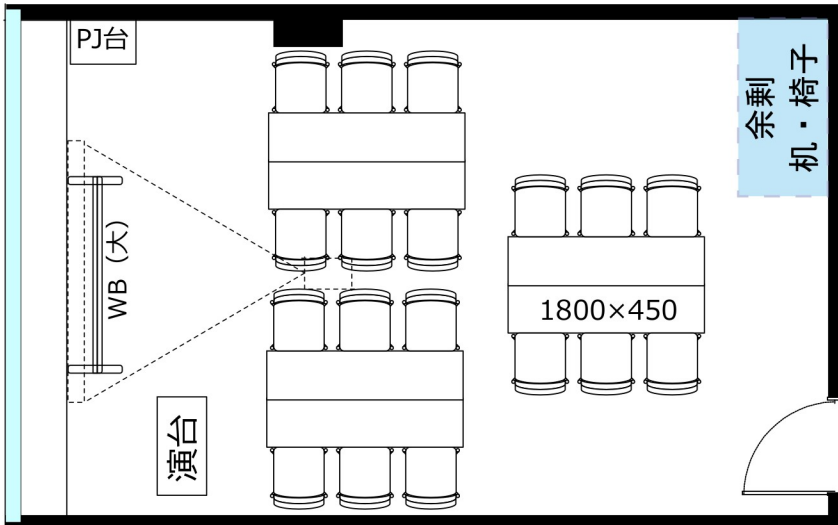

# 大阪駅前第4ビル 会議室2318

- ・ HDMIケーブル\*1本
- 2口コンセント\*9か所
- ・ 延長コード4個口\*1本
- LANポート\*2か所

◎ スクール形式 【3名掛け21名 2名掛け14名】

◎ 口の字形式 【3名掛け18名 2名掛け12名】

◎ グループ形式 【3名掛け18名 2名掛け12名】

◎ シアター形式 【31名】

レイアウト変更料¥3,000(税込¥3,300)の他、  
机室外搬出の際は別途費用¥30,000(税込¥33,000)が必要です。  
※シアター形式で22名以上収容の際は既存の椅子の色と違う場合がございます。