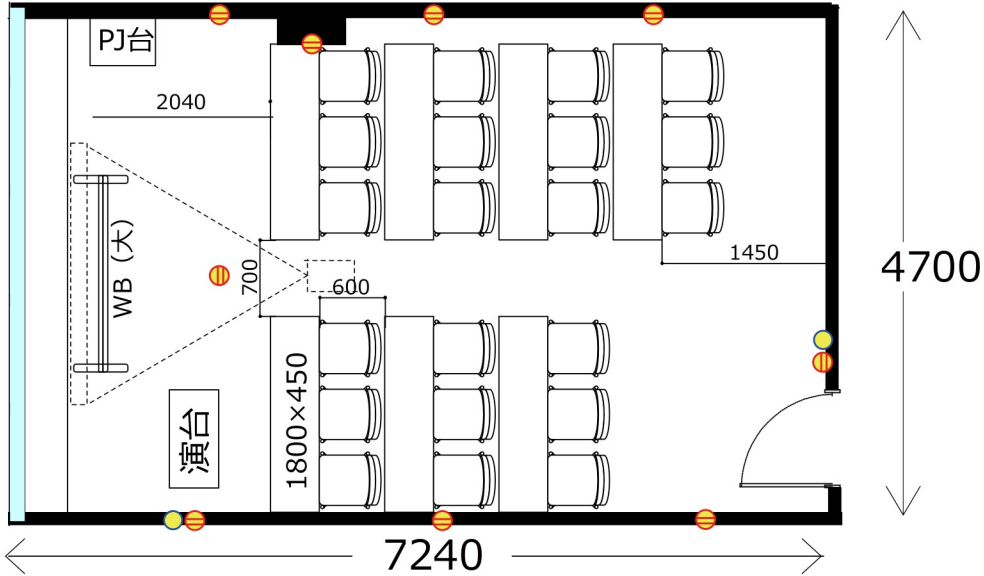

# 大阪駅前第4ビル 会議室2318

- ・ HDMIケーブル\*1本
- 2口コンセント\*9か所
- ・ 延長コード4個口\*1本
- LANポート\*2か所

◎ スクール形式 【3名掛け21名 2名掛け14名】

◎ 口の字形式 【3名掛け18名 2名掛け12名】

◎ グループ形式 【3名掛け18名 2名掛け12名】

◎ シアター形式 【31名】

レイアウト変更料¥3,000(税込¥3,300)の他、  
机室外搬出の際は別途費用¥30,000(税込¥33,000)が必要です。  
※シアター形式で22名以上収容の際は既存の椅子の色と違う場合がございます。