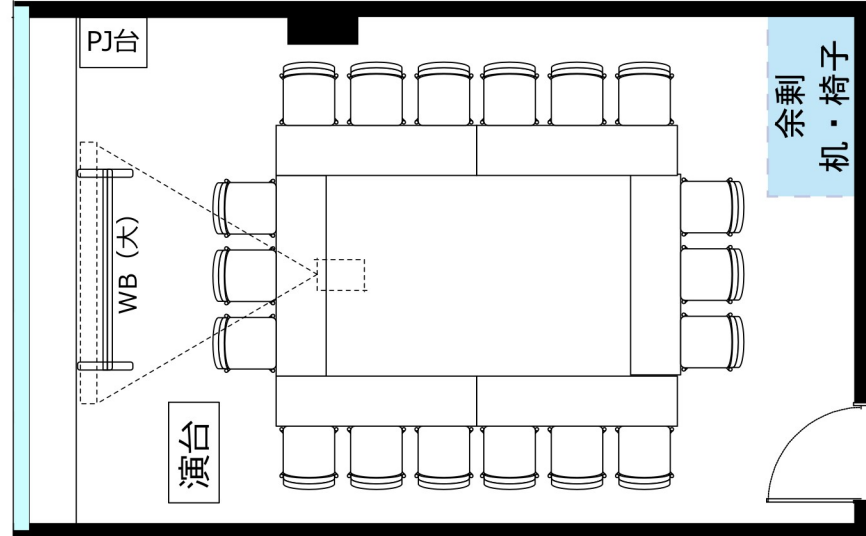

# 大阪駅前第4ビル 会議室2318

- ・ HDMIケーブル\*1本
- 2口コンセント\*9か所
- ・ 延長コード4個口\*1本
- LANポート\*2か所

◎ スクール形式 【3名掛け21名 2名掛け14名】

◎ 口の字形式 【3名掛け18名 2名掛け12名】

◎ グループ形式 【3名掛け18名 2名掛け12名】

◎ シアター形式 【31名】

レイアウト変更料¥3,000(税込¥3,300)の他、  
机室外搬出の際は別途費用¥30,000(税込¥33,000)が必要です。  
※シアター形式で22名以上収容の際は既存の椅子の色と違う場合がございます。