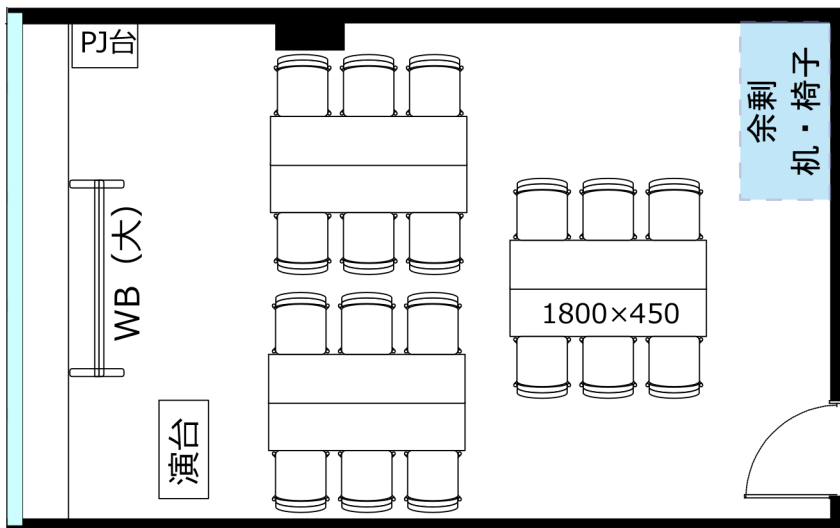

# 大阪駅前第4ビル 会議室2318

・HDMIケーブル\*1本  
 ● 2口コンセント\*6か所

・延長コード4個口\*1本  
 ● LANケーブル\*1か所

◎ スクール形式【3名掛け21名 2名掛け14名】

◎ 口の字形式【3名掛け18名 2名掛け12名】

◎ グループ形式【3名掛け18名 2名掛け12名】

◎ シアター形式【31名】

レイアウト変更料¥3,300の他、  
 机室外搬出の際は別途費用¥33,000が必要です。  
 ※シアター形式で21名以上収容の際は既存の椅子の色と違う場合がございます。