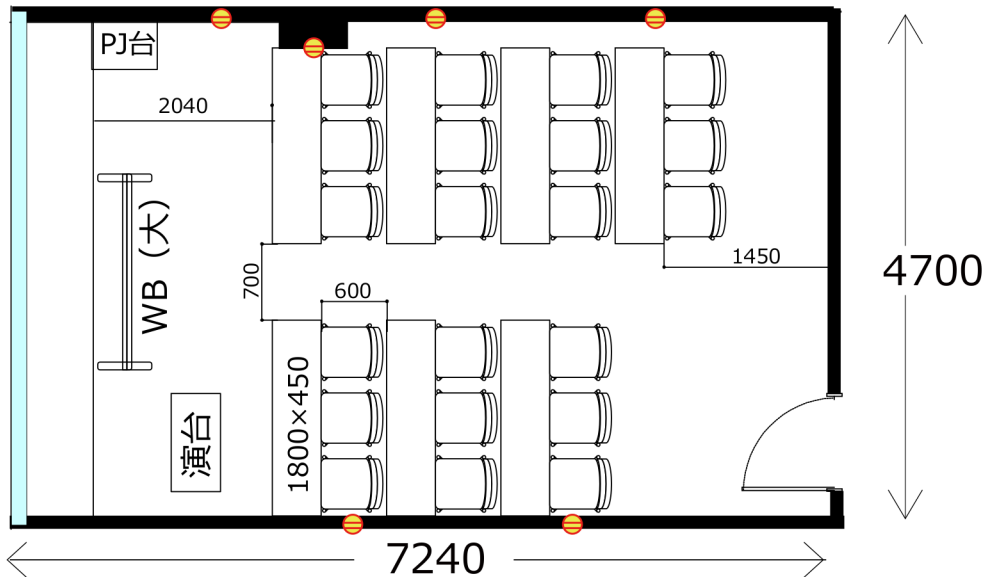

# 大阪駅前第4ビル 会議室2318

・HDMIケーブル\*1本  
 ● 2口コンセント\*6か所

・延長コード4個口\*1本  
 ● LANケーブル\*1か所

◎ スクール形式【3名掛け21名 2名掛け14名】

◎ 口の字形式【3名掛け18名 2名掛け12名】

◎ グループ形式【3名掛け18名 2名掛け12名】

◎ シアター形式【31名】

レイアウト変更料¥3,300の他、  
 机室外搬出の際は別途費用¥33,000が必要です。  
 ※シアター形式で21名以上収容の際は既存の椅子の色と違う場合がございます。