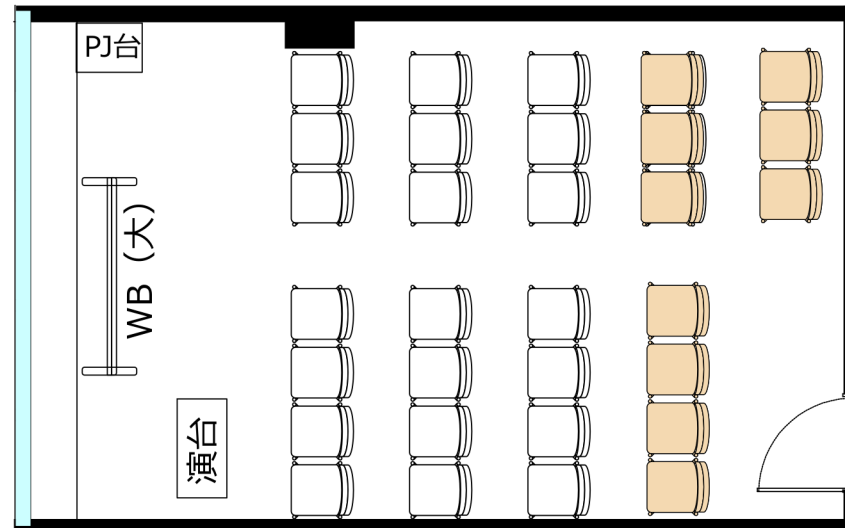

# 大阪駅前第4ビル 会議室2318

・HDMIケーブル\*1本  
 ● 2口コンセント\*6か所

・延長コード4個口\*1本  
 ● LANケーブル\*1か所

◎ スクール形式【3名掛け21名 2名掛け14名】

◎ 口の字形式【3名掛け18名 2名掛け12名】

◎ グループ形式【3名掛け18名 2名掛け12名】

◎ シアター形式【31名】

レイアウト変更料¥3,300の他、  
 机室外搬出の際は別途費用¥33,000が必要です。  
 ※シアター形式で21名以上収容の際は既存の椅子の色と違う場合がございます。