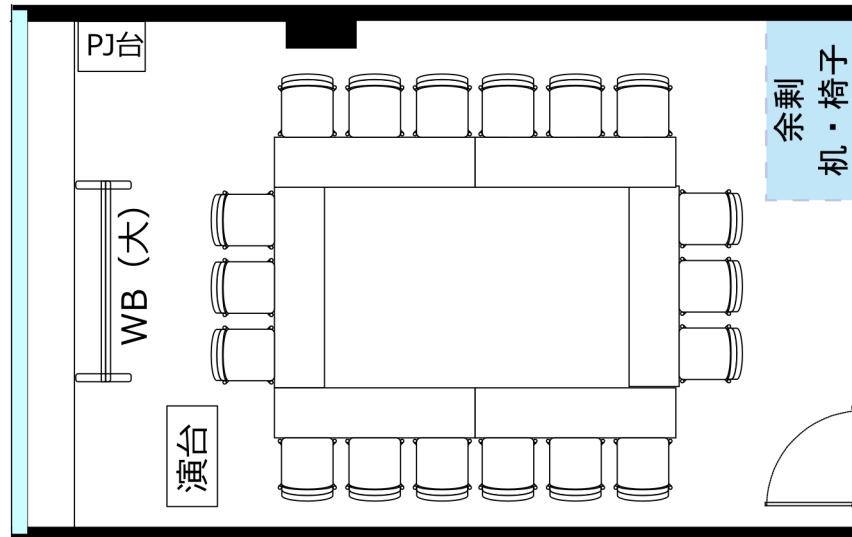

# 大阪駅前第4ビル 会議室2318

・HDMIケーブル\*1本  
 ● 2口コンセント\*6か所

・延長コード4個口\*1本  
 ● LANケーブル\*1か所

◎ スクール形式【3名掛け21名 2名掛け14名】

◎ 口の字形式【3名掛け18名 2名掛け12名】

◎ グループ形式【3名掛け18名 2名掛け12名】

◎ シアター形式【31名】

レイアウト変更料¥3,300の他、  
 机室外搬出の際は別途費用¥33,000が必要です。  
 ※シアター形式で21名以上収容の際は既存の椅子の色と違う場合がございます。