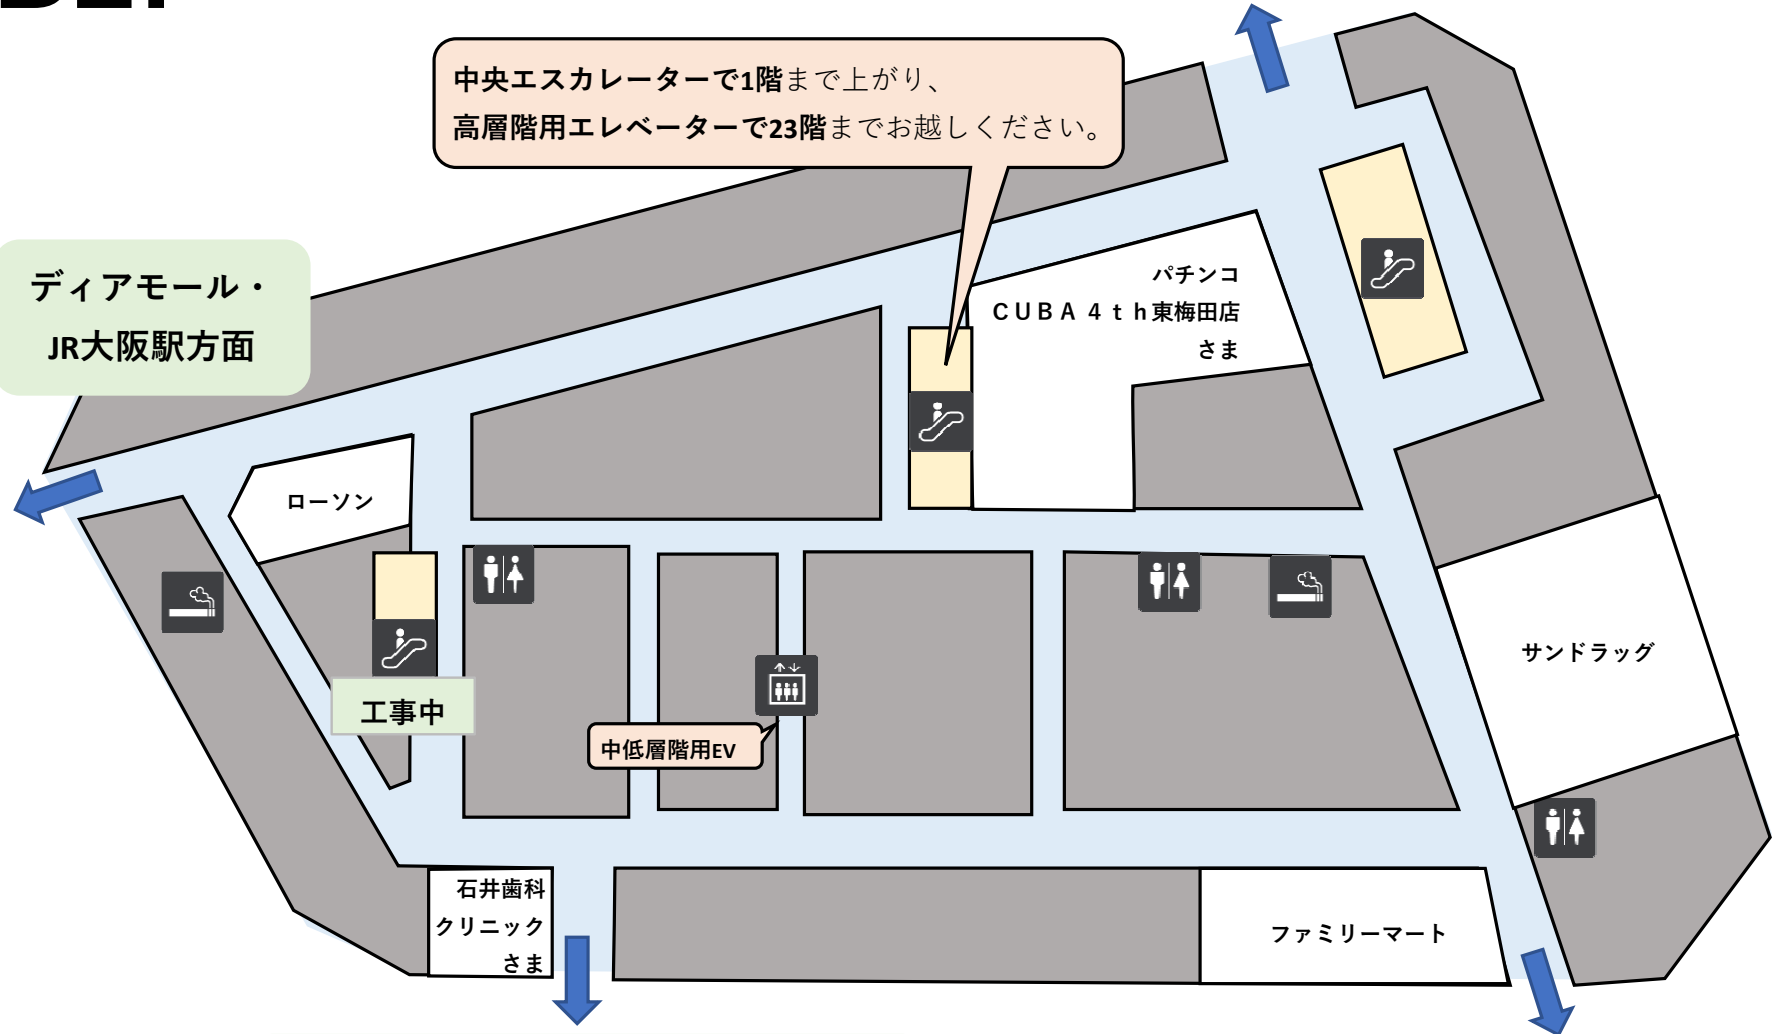

1F

↑ JR大阪駅方面

工事中

中低層階用EV

高層階用エレベーターで
23階までお越してください。

↓ 大阪駅前第3ビル・JR北新地駅方面

B1F

中央エスカレーターで1階まで上がり、
高層階用エレベーターで23階までお越してください。

地下鉄谷町線東梅田駅方面

大阪駅前第3ビル連絡通路

B2F

地下鉄谷町線東梅田駅
阪神百貨店方面

中央エスカレーターで1階まで上がり、
高層階用エレベーターで23階までお越しくささい。

ディアモール・
JR大阪駅方面

ディアモール・JR北新地駅方面

大阪駅前第3ビル連絡通路