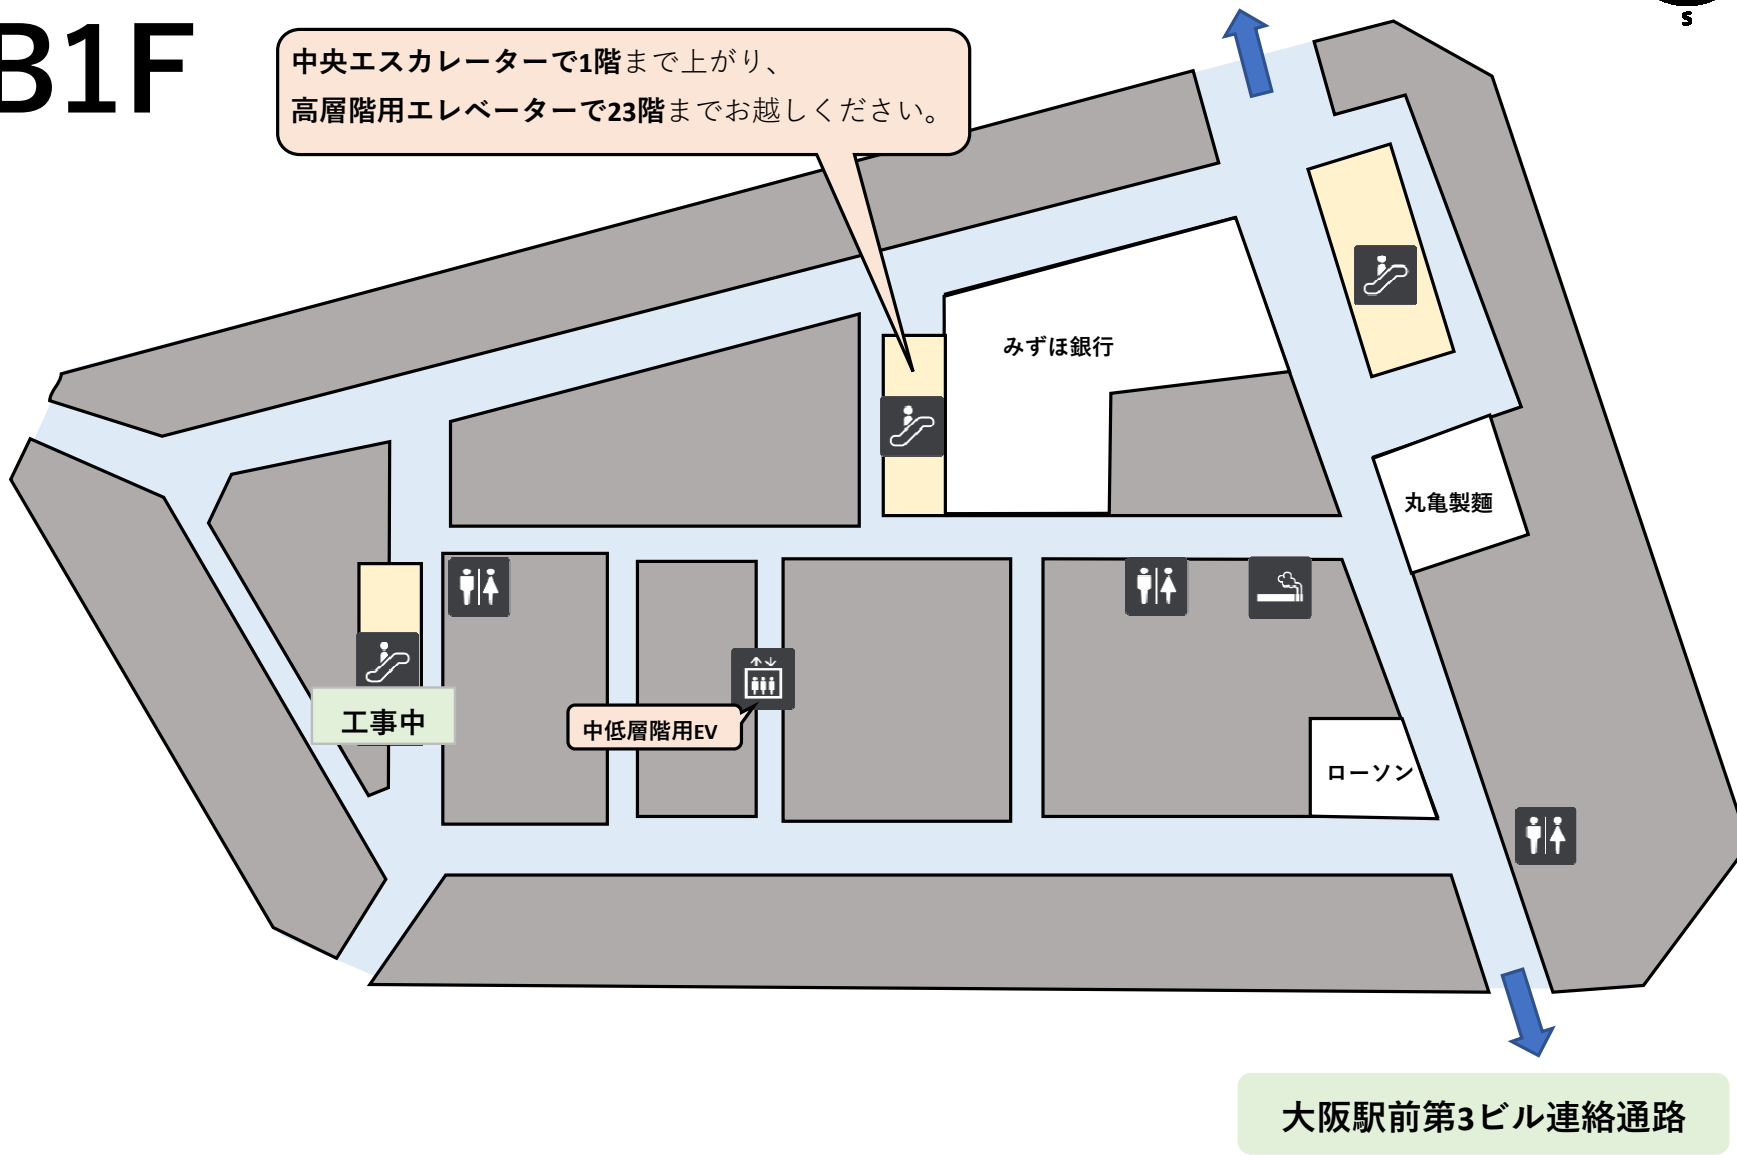

1F

↑ JR大阪駅方面

工事中

中低層階用EV

高層階用エレベーターで
23階までお越してください。

↓ 大阪駅前第3ビル・JR北新地駅方面

B1F

中央エスカレーターで1階まで上がり、
高層階用エレベーターで23階までお越してください。

地下鉄谷町線東梅田駅方面

大阪駅前第3ビル連絡通路

B2F

地下鉄谷町線東梅田駅
阪神百貨店方面

中央エスカレーターで1階まで上がり、
高層階用エレベーターで23階までお越しくささい。

ディアモール・
JR大阪駅方面

ディアモール・JR北新地駅方面

大阪駅前第3ビル連絡通路