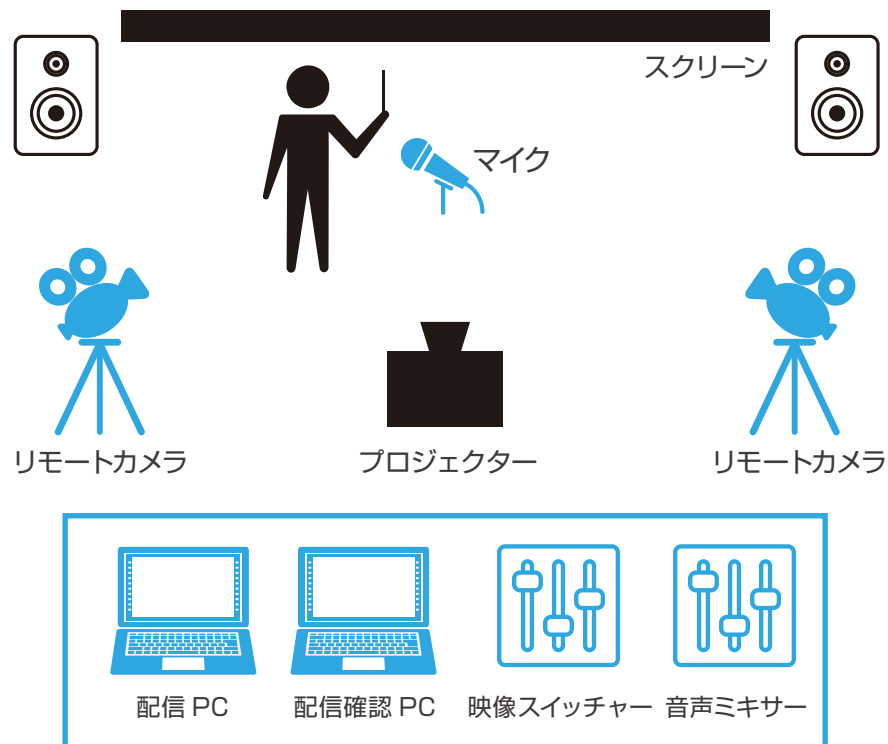

## 機材構成一覧例（青色の機材を持ち込みます）

- ・ リモートカメラ 2 台（4K）・映像スイッチャー1台
- ・ 配信 PC1台・配信確認 PC1台・音声ミキサー・マイク
- ・ 確認用モニター・各種ケーブル・周辺機器

※スクリーン、プロジェクター、音響など常設設備との併用になります。

以下のようなオンライン配信をお考えの主催者様におすすめです。

- ・ 少ない予算で配信をしたい
- ・ ハイブリッド配信を実施したい
- ・ 配信のプロに全てお願いしたい
- ・ オンライン配信の方法がわからない
- ・ 機材や運営のサポートをお願いしたい