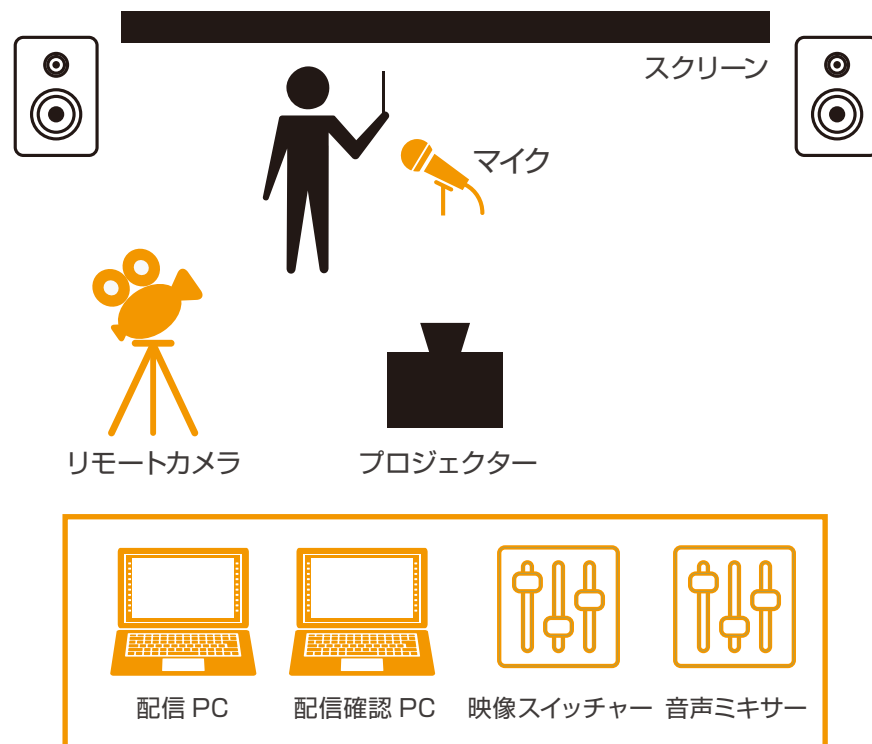

## 機材構成一覧例（青色の機材を持ち込みます）

- ・ リモートカメラ 2 台（4K）・映像スイッチャー1台
- ・ 配信 PC1台・配信確認 PC1台・音声ミキサー・マイク
- ・ 確認用モニター・各種ケーブル・周辺機器

※スクリーン、プロジェクター、音響など常設設備との併用になります。

以下のようなオンライン配信をお考えの主催者様におすすめです。

- ・ 少ない予算で配信をしたい
- ・ ハイブリッド配信を実施したい
- ・ 配信のプロに全てお願いしたい
- ・ オンライン配信の方法がわからない
- ・ 機材や運営のサポートをお願いしたい

## 機材構成一覧例

- ・ リモートカメラ1台（4K）・映像スイッチャー1台
- ・ 配信 PC1台・配信確認 PC1台・音声ミキサー・マイク
- ・ 確認用モニター・各種ケーブル・周辺機器

※スクリーン、プロジェクターなど常設設備との併用になります。