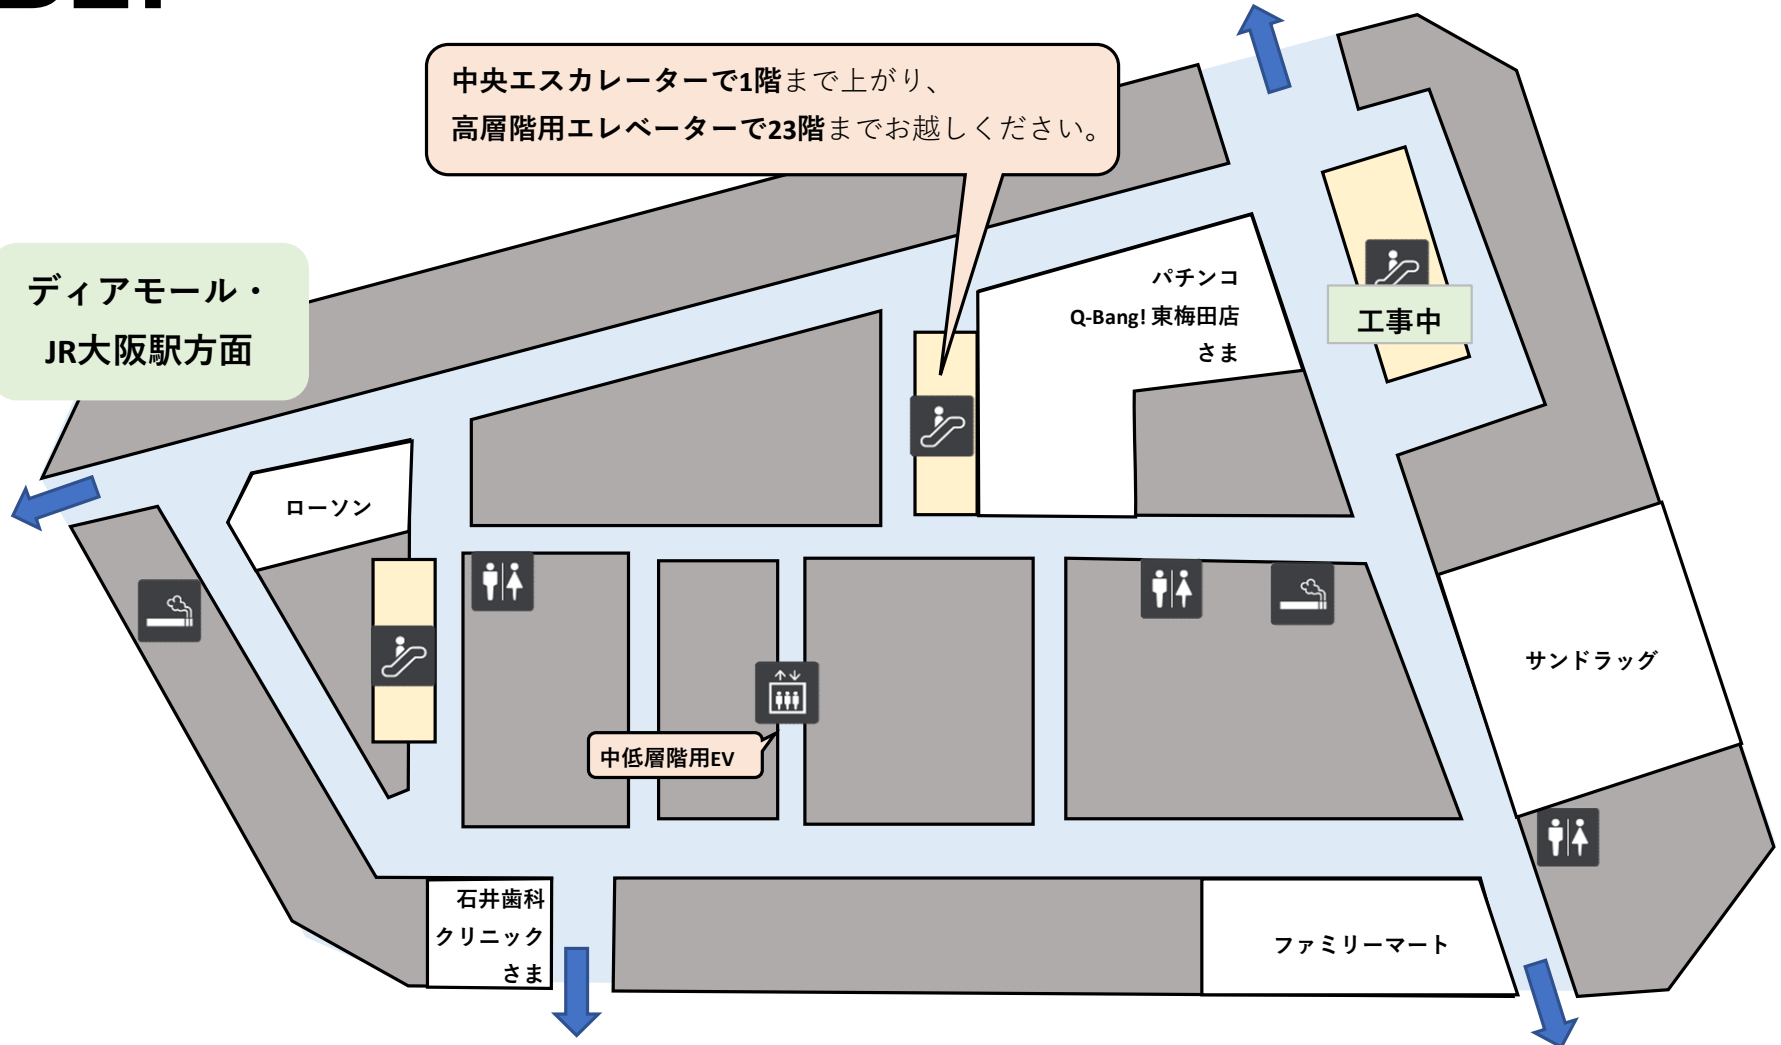

1F

↑ JR大阪駅方面

↓ 大阪駅前第3ビル・JR北新地駅方面

B1F

中央エスカレーターで1階まで上がり、
高層階用エレベーターで23階までお越してください。

地下鉄谷町線東梅田駅方面

大阪駅前第3ビル連絡通路

B2F

地下鉄谷町線東梅田駅
阪神百貨店方面

中央エスカレーターで1階まで上がり、
高層階用エレベーターで23階までお越しください。

ディアモール・
JR大阪駅方面

ディアモール・JR北新地駅方面

大阪駅前第3ビル連絡通路