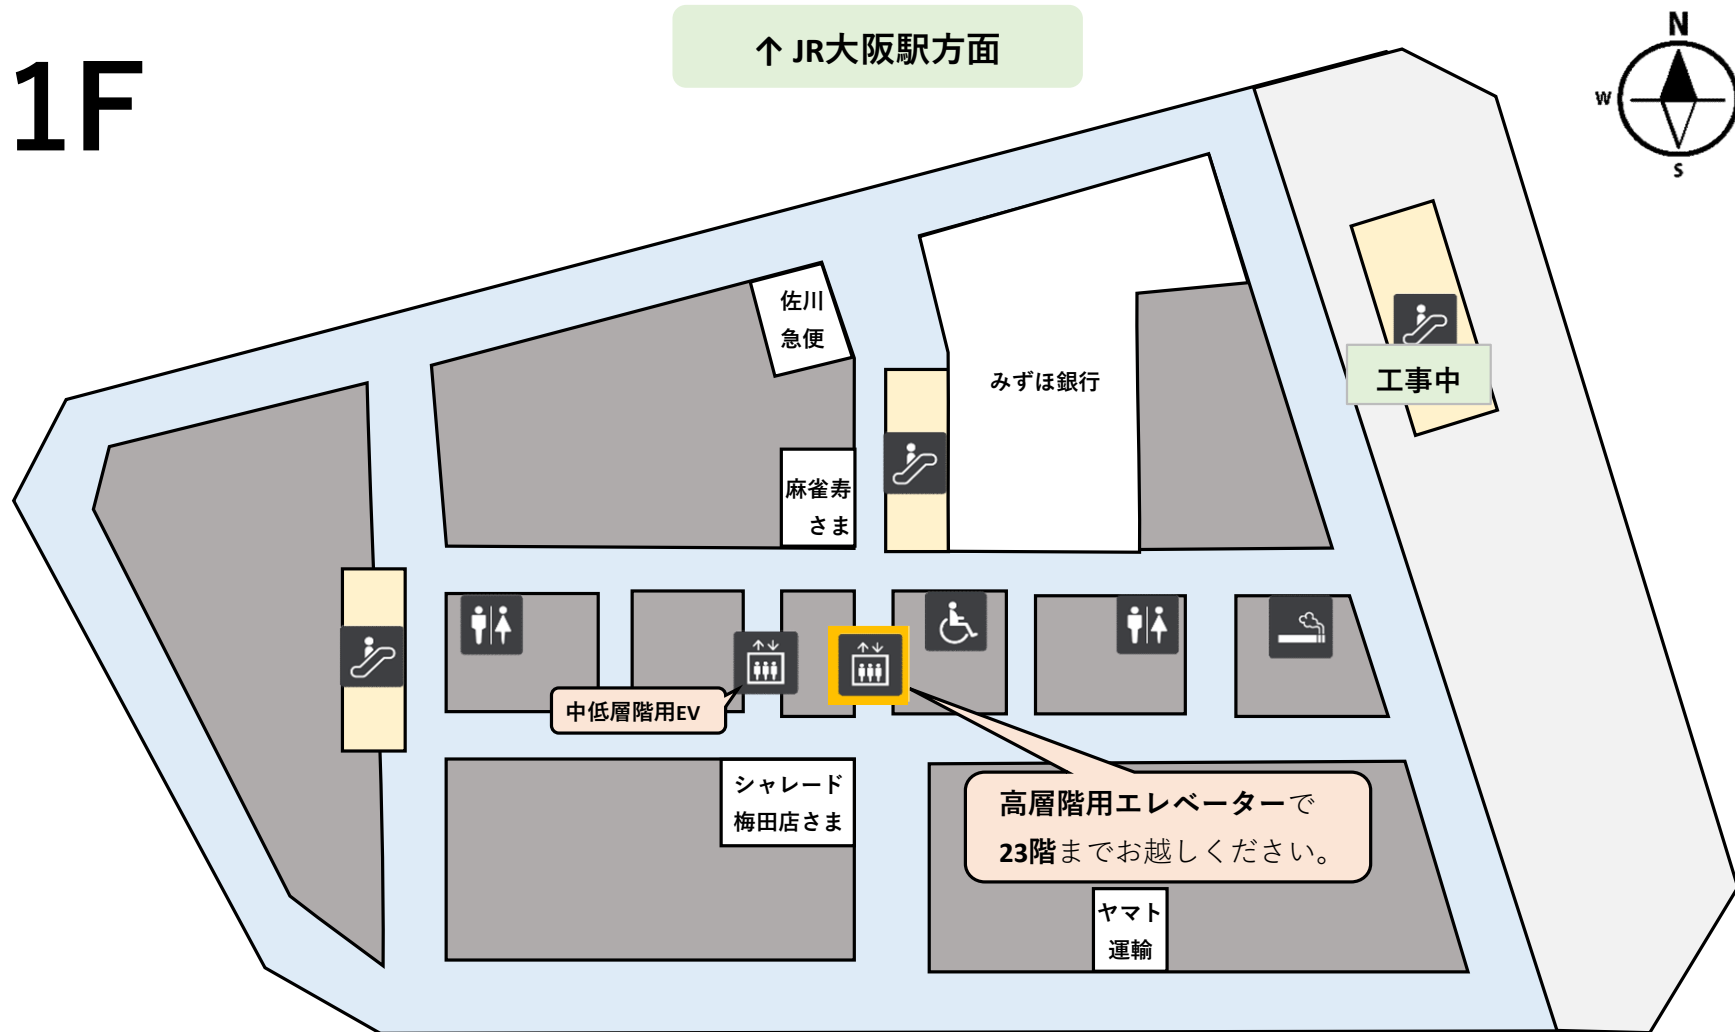

1F

↑ JR大阪駅方面

↓ 大阪駅前第3ビル・JR北新地駅方面

B1F

中央エスカレーターで1階まで上がり、
高層階用エレベーターで23階までお越してください。

地下鉄谷町線東梅田駅方面

大阪駅前第3ビル連絡通路

B2F

地下鉄谷町線東梅田駅
阪神百貨店方面

中央エスカレーターで1階まで上がり、
高層階用エレベーターで23階までお越しください。

ディアモール・
JR大阪駅方面

ディアモール・JR北新地駅方面

大阪駅前第3ビル連絡通路