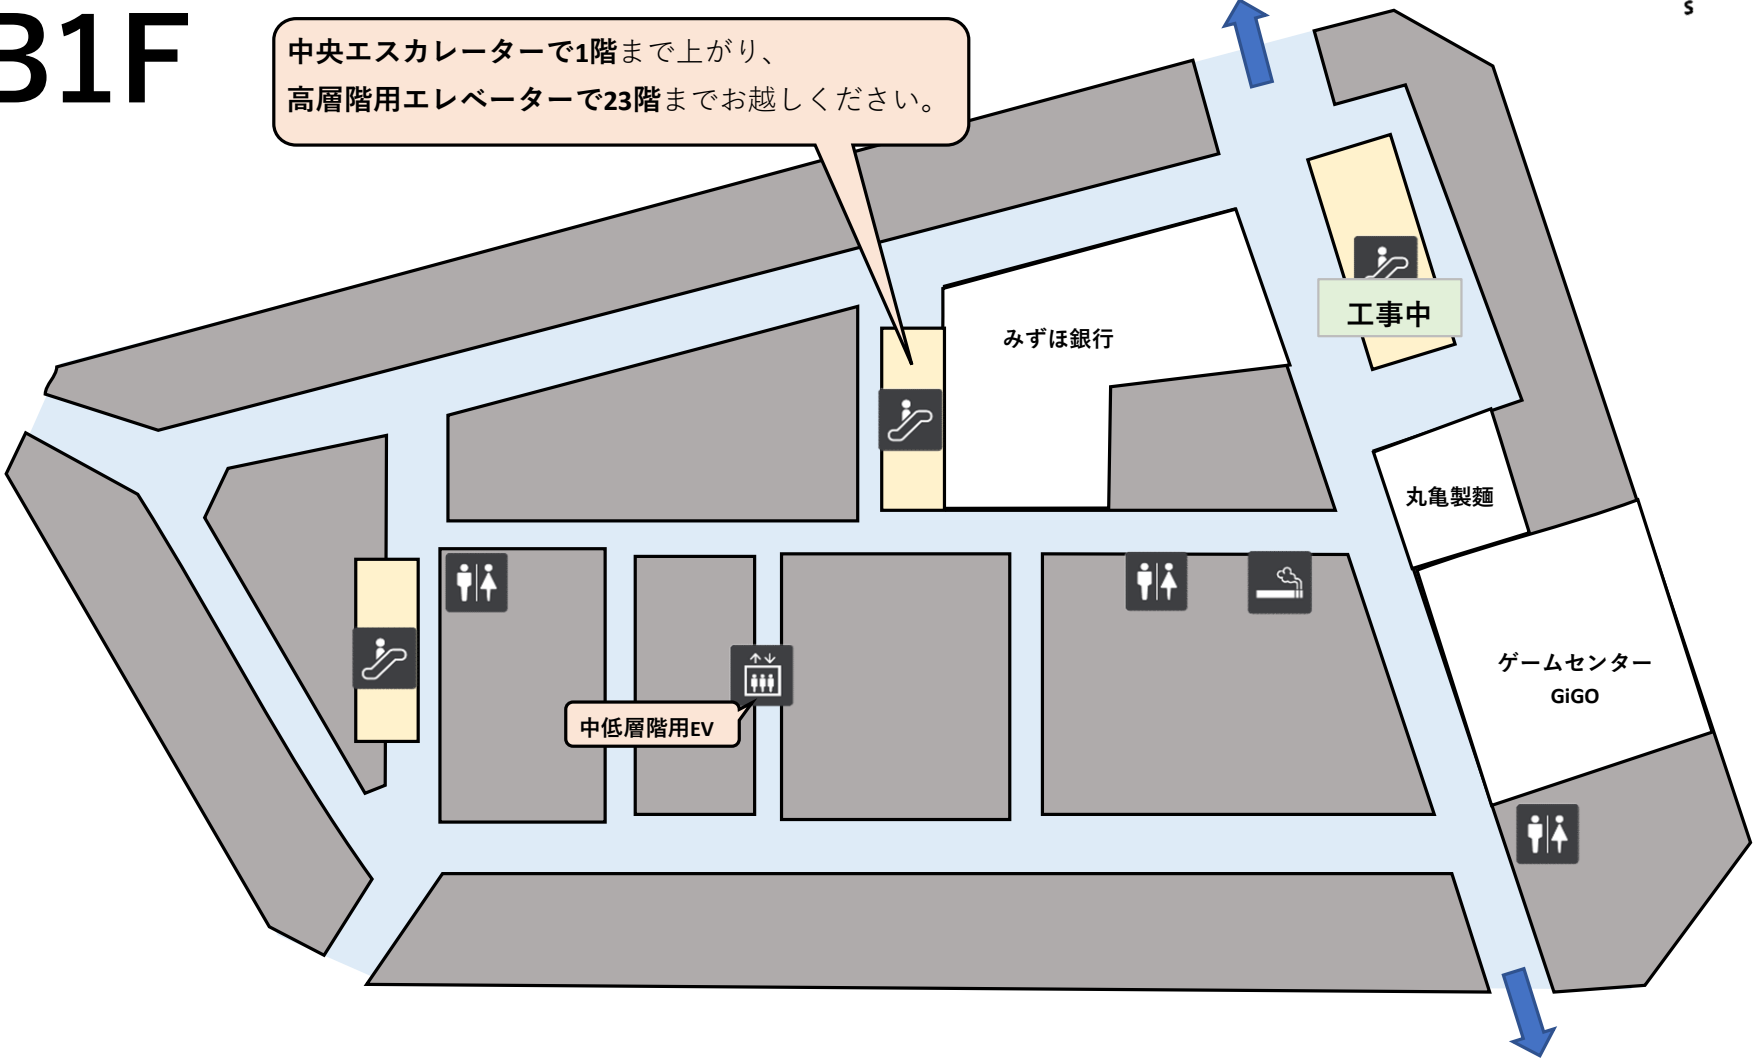

1F

↑ JR大阪駅方面

↓ 大阪駅前第3ビル・JR北新地駅方面

B1F

中央エスカレーターで1階まで上がり、
高層階用エレベーターで23階までお越してください。

地下鉄谷町線東梅田駅方面

大阪駅前第3ビル連絡通路

B2F

地下鉄谷町線東梅田駅
阪神百貨店方面

中央エスカレーターで1階まで上がり、
高層階用エレベーターで23階までお越しください。

ディアモール・
JR大阪駅方面

ディアモール・JR北新地駅方面

大阪駅前第3ビル連絡通路